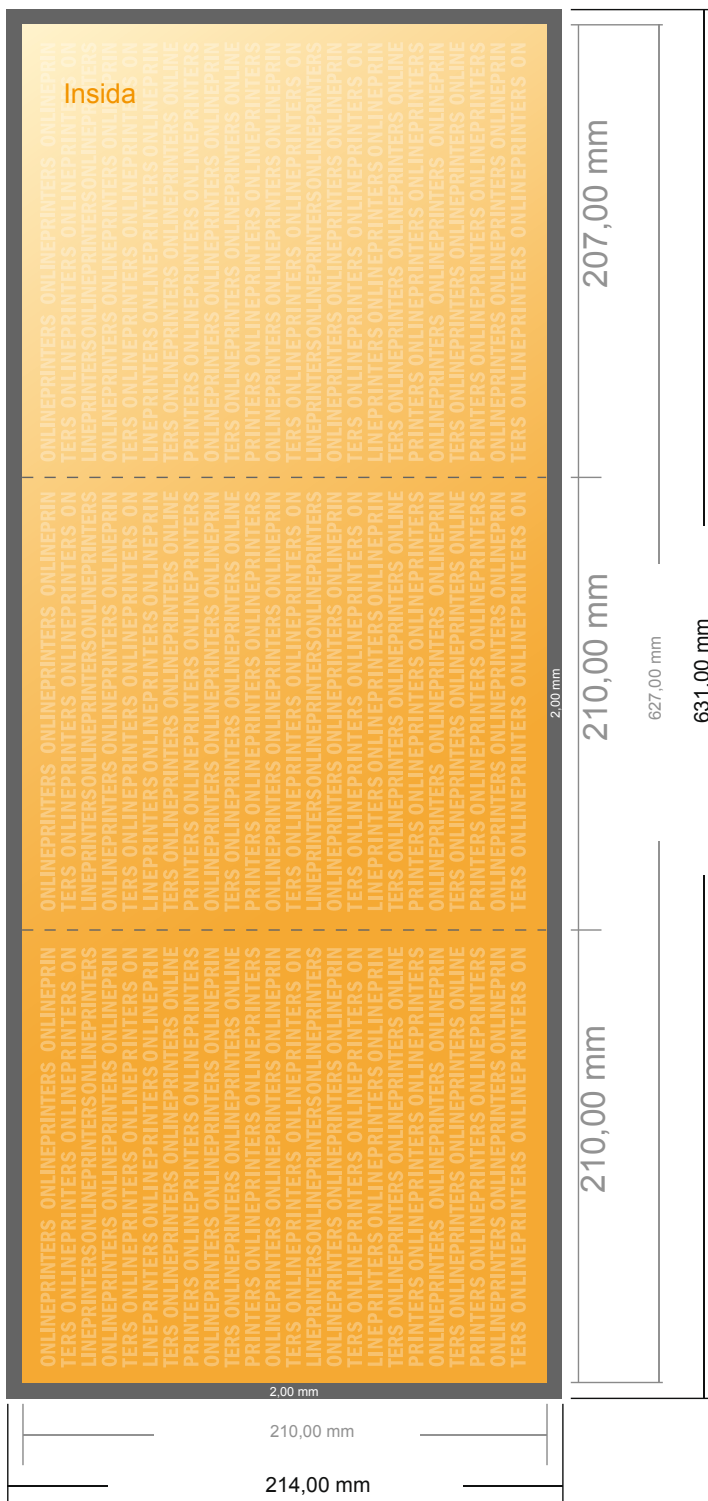

Foldrar, stående format

A4-kvadrat • Rullfals • 6 Sidor

- **Dataformat**
(inkl. 2,00 mm beskärning):
63,10 x 21,40 cm
- **Slutformat (öppet):**
62,70 x 21,00 cm
- **Slutformat (stängt):**
21,00 x 21,00 cm
- **Säkerhetsavstånd**
4 mm Avstånd från text/information till slutformatets kant, detta förhindrar oönskade snittytor.

Vi ber dig beakta:

- Vi ber dig lägga till skärmån och säkerhetsavstånd enligt vad som angivits.
- Placera bakgrundsfärger, bilder eller grafik ända till dataformatets kant.
- Vid produktion kan avvikelser uppträda på grund av skärning, stansning och falsning.
- Denna skiss är inte skalenlig.
- Du hittar anvisningar för tryck under menypunkten "Tryckfiler" på www.onlineprinters.se