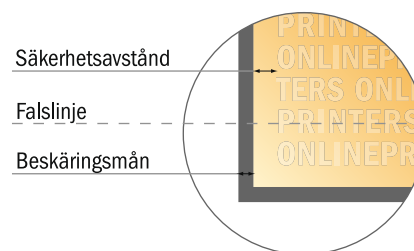

Vi ber dig beakta:

- Vi ber dig lägga till skärmån och säkerhetsavstånd enligt vad som angivits.
- Placera bakgrundsfärger, bilder eller grafik ända till dataformatets kant.
- Vid produktion kan avvikelser uppträda på grund av skärning, stansning och falsning.
- Denna skiss är inte skalenlig.
- Du hittar anvisningar för tryck under menypunkten "Tryckfiler" på www.onlineprinters.se

Foldrar, stående format

A4-kvadrat • Rullfals • 6 Sidor

- **Dataformat**
(inkl. 2,00 mm beskärning):
63,10 x 21,40 cm
- **Slutformat (öppet):**
62,70 x 21,00 cm
- **Slutformat (stängt):**
21,00 x 21,00 cm
- **Säkerhetsavstånd**
4 mm Avstånd från text/information till slutformatets kant, detta förhindrar oönskade snittytor.