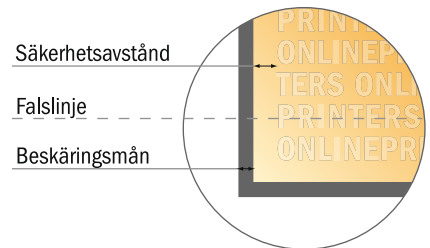

Foldrar, stående format

A4-kvadrat • Rullfals • 6 Sidor

- **Dataformat**
(inkl. 2,00 mm beskärning):
63,10 x 21,40 cm
- **Slutformat (öppet):**
62,70 x 21,00 cm
- **Slutformat (stängt):**
21,00 x 21,00 cm
- **Säkerhetsavstånd**
4 mm Avstånd från text/information till slutformatets kant, detta förhindrar oönskade snittytor.

Vi ber dig beakta:

- Vi ber dig lägga till skärmån och säkerhetsavstånd enligt vad som angivits.
- Placera bakgrundsfärger, bilder eller grafik ända till dataformatets kant.
- Vid produktion kan avvikelser uppträda på grund av skärning, stansning och falsning.
- Denna skiss är inte skalenlig.
- Du hittar anvisningar för tryck under menypunkten "Tryckfiler" på www.onlineprinters.se