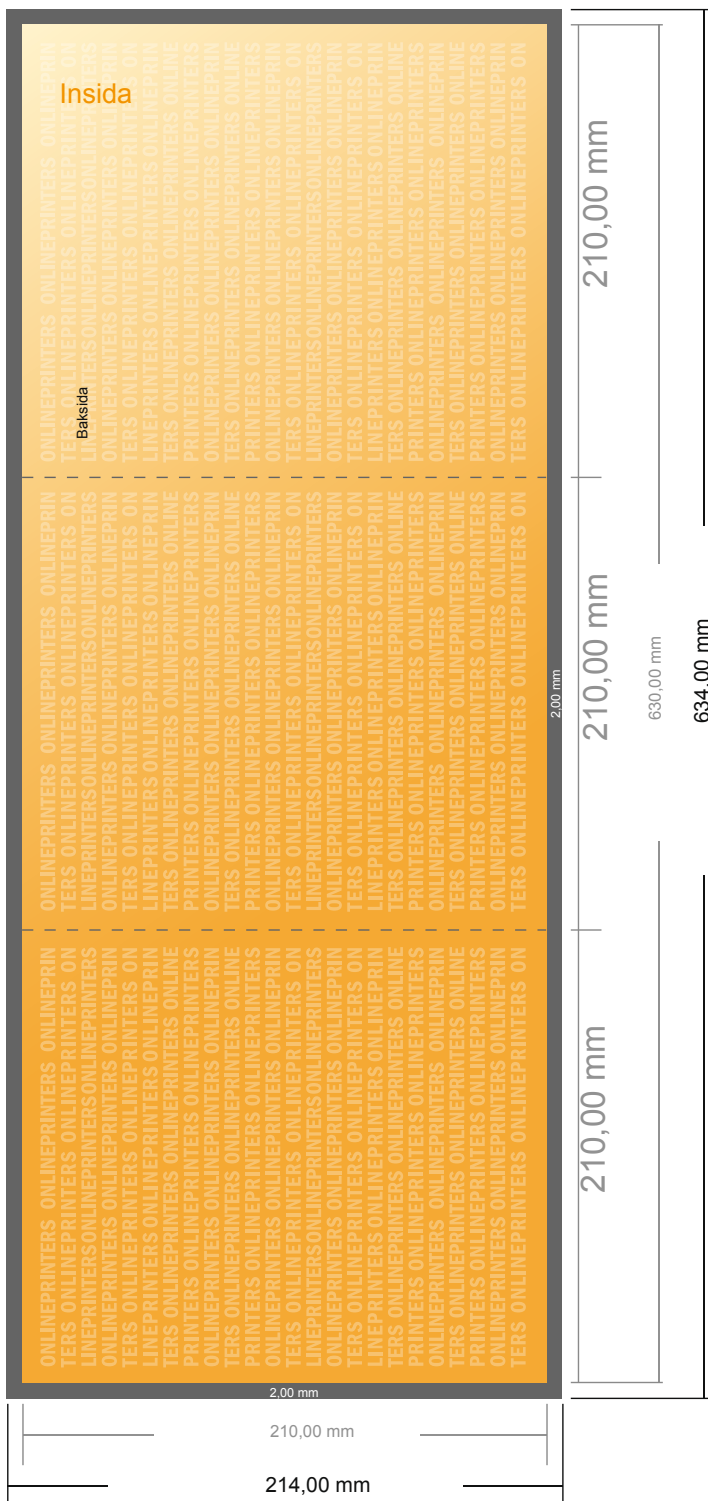

# Foldrar, stående format

A4-kvadrat • Z-fals • 6 Sidor

- Dataformat (inkl. 2,00 mm beskärning): 63,40 x 21,40 cm

- Slutformat (öppet): 63,00 x 21,00 cm

- Slutformat (stängt): 21,00 x 21,00 cm

- **Säkerhetsavstånd**  
4 mm Avstånd från text/information till slutformatets kant, detta förhindrar oönskade snittytor.

## Vi ber dig beakta:

- Vi ber dig lägga till skärmån och säkerhetsavstånd enligt vad som angivits.
- Placera bakgrundsfärger, bilder eller grafik ända till dataformatets kant.
- Vid produktion kan avvikelser uppträda på grund av skärning, stansning och falsning.
- Denna skiss är inte skalenlig.
- Du hittar anvisningar för tryck under menypunkten "Tryckfiler" på [www.onlineprinters.se](http://www.onlineprinters.se)

# Foldrar, stående format

A4-kvadrat • Z-fals • 6 Sidor

- **Dataformat**  
(inkl. 2,00 mm beskärning):  
63,40 x 21,40 cm

- **Slutformat (öppet):**  
63,00 x 21,00 cm

- **Slutformat (stängt):**  
21,00 x 21,00 cm

- **Säkerhetsavstånd**  
4 mm Avstånd från text/information till slutformatets kant, detta förhindrar oönskade snittytor.