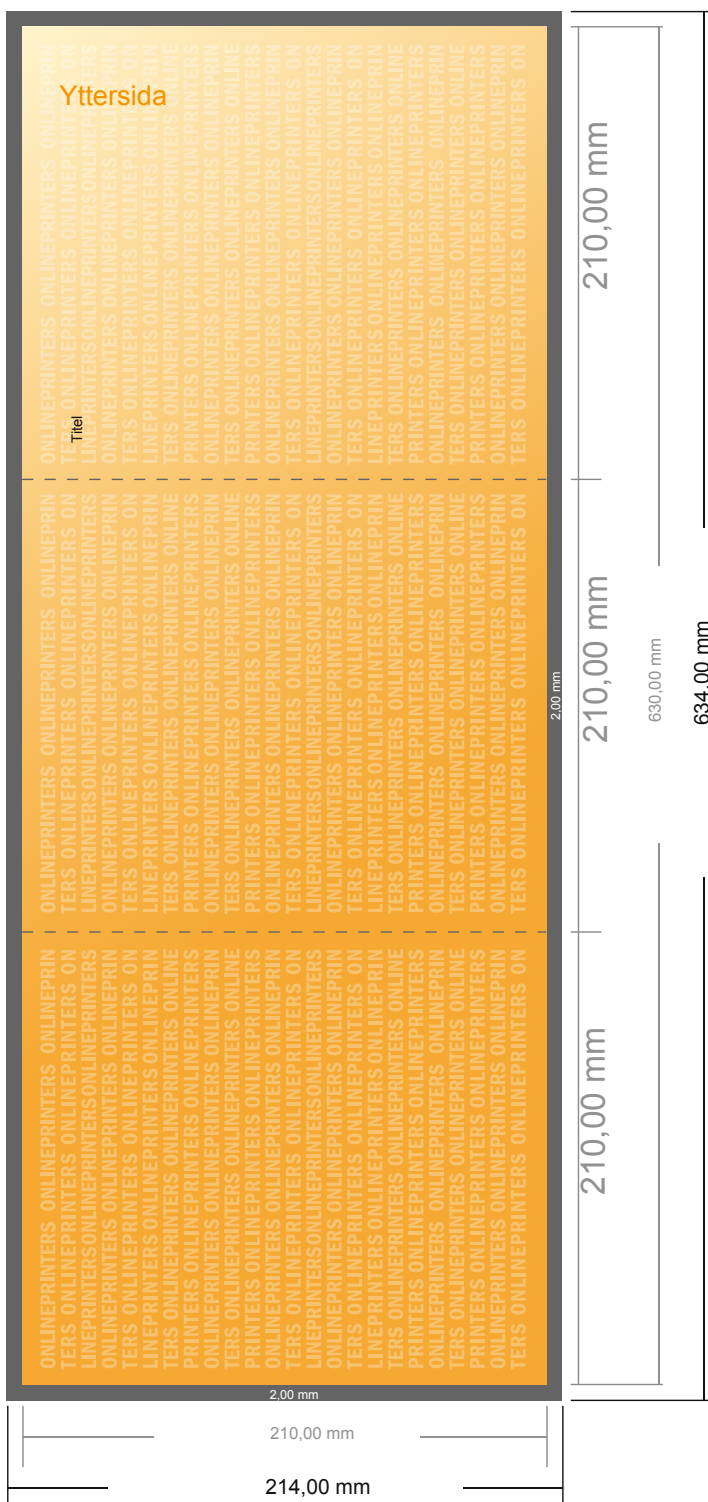

# Foldrar, stående format

A4-kvadrat • Z-fals • 6 Sidor

- Dataformat (inkl. 2,00 mm beskärning): 63,40 x 21,40 cm

- Slutformat (öppet): 63,00 x 21,00 cm

- Slutformat (stängt): 21,00 x 21,00 cm

- **Säkerhetsavstånd**  
4 mm Avstånd från text/information till slutformatets kant, detta förhindrar oönskade snittytor.

## Vi ber dig beakta:

- Vi ber dig lägga till skärmån och säkerhetsavstånd enligt vad som angivits.
- Placera bakgrundsfärger, bilder eller grafik ända till dataformatets kant.
- Vid produktion kan avvikelser uppträda på grund av skärning, stansning och falsning.
- Denna skiss är inte skalenlig.
- Du hittar anvisningar för tryck under menypunkten "Tryckfiler" på [www.onlineprinters.se](http://www.onlineprinters.se)

# Foldrar, stående format

A4-kvadrat • Z-fals • 6 Sidor

- **Dataformat**  
(inkl. 2,00 mm beskärning):  
63,40 x 21,40 cm

- **Slutformat (öppet):**  
63,00 x 21,00 cm

- **Slutformat (stängt):**  
21,00 x 21,00 cm

- **Säkerhetsavstånd**  
4 mm Avstånd från text/information till slutformatets kant, detta förhindrar oönskade snittytor.