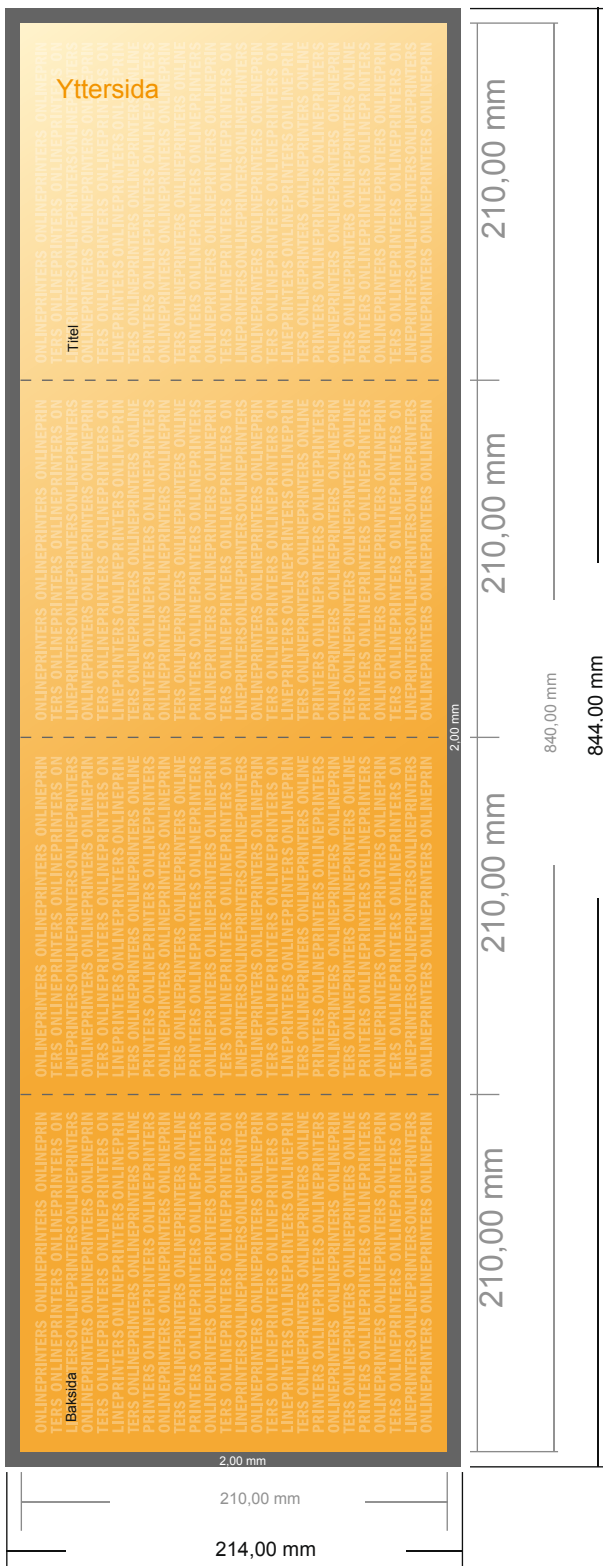

Foldrar, stående format

A4-kvadrat • Z-fals • 8 Sidor

- Dataformat
(inkl. 2,00 mm beskärning):
84,40 x 21,40 cm
- Slutformat (öppet):
84,00 x 21,00 cm
- Slutformat (stängt):
21,00 x 21,00 cm
- **Säkerhetsavstånd**
4 mm Avstånd från text/information till slutformatets kant, detta förhindrar oönskade snittytor.

Vi ber dig beakta:

- Vi ber dig lägga till skärmån och säkerhetsavstånd enligt vad som angivits.
- Placera bakgrundsfärger, bilder eller grafik ända till dataformatets kant.
- Vid produktion kan avvikelser uppträda på grund av skärning, stansning och falsning.
- Denna skiss är inte skalenlig.
- Du hittar anvisningar för tryck under menypunkten "Tryckfiler" på www.onlineprinters.se

Foldrar, stående format

A4-kvadrat • Z-fals • 8 Sidor

- **Dataformat**
(inkl. 2,00 mm beskärning):
84,40 x 21,40 cm

- **Slutformat (öppet):**
84,00 x 21,00 cm

- **Slutformat (stängt):**
21,00 x 21,00 cm

- **Säkerhetsavstånd**
4 mm Avstånd från text/information till slutformatets kant, detta förhindrar oönskade snittytor.