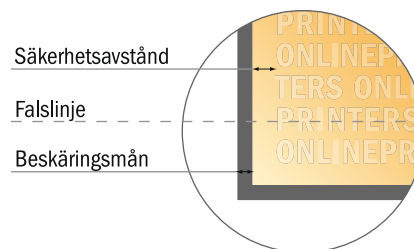

Foldrar, stående format

A4-kvadrat • Z-fals • 8 Sidor

- Dataformat
(inkl. 2,00 mm beskärning):
84,40 x 21,40 cm
- Slutformat (öppet):
84,00 x 21,00 cm
- Slutformat (stängt):
21,00 x 21,00 cm
- **Säkerhetsavstånd**
4 mm Avstånd från text/information till slutformatets kant, detta förhindrar oönskade snittytor.

Vi ber dig beakta:

- Vi ber dig lägga till skärmån och säkerhetsavstånd enligt vad som angivits.
- Placera bakgrundsfärger, bilder eller grafik ända till dataformatets kant.
- Vid produktion kan avvikelser uppträda på grund av skärning, stansning och falsning.
- Denna skiss är inte skalenlig.
- Du hittar anvisningar för tryck under menypunkten "Tryckfiler" på www.onlineprinters.se

Foldrar, stående format

A4-kvadrat • Z-fals • 8 Sidor

- **Dataformat**
(inkl. 2,00 mm beskärning):
84,40 x 21,40 cm

- **Slutformat (öppet):**
84,00 x 21,00 cm

- **Slutformat (stängt):**
21,00 x 21,00 cm

- **Säkerhetsavstånd**
4 mm Avstånd från text/information till slutformatets kant, detta förhindrar oönskade snittytor.