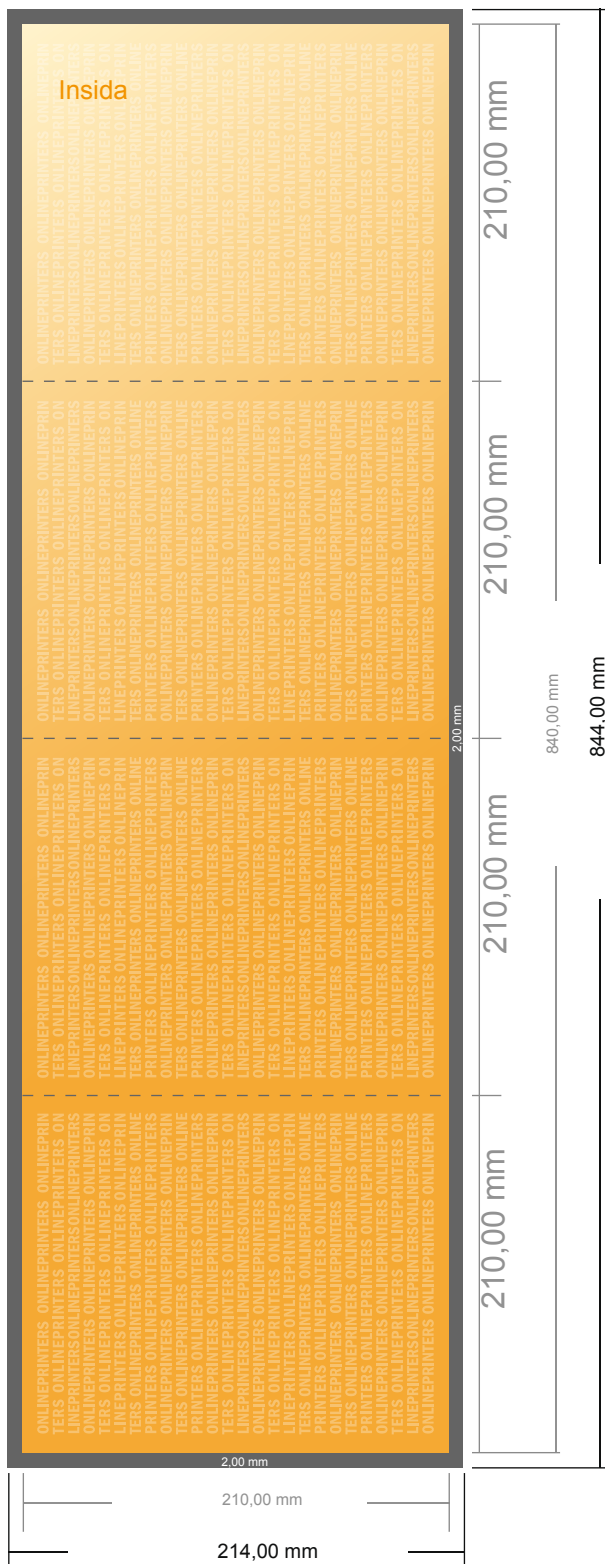

Foldrar, stående format

A4-kvadrat • Z-fals • 8 Sidor

- Dataformat
(inkl. 2,00 mm beskärning):
84,40 x 21,40 cm
- Slutformat (öppet):
84,00 x 21,00 cm
- Slutformat (stängt):
21,00 x 21,00 cm
- **Säkerhetsavstånd**
4 mm Avstånd från text/information till slutformatets kant, detta förhindrar oönskade snittytor.

Vi ber dig beakta:

- Vi ber dig lägga till skärmån och säkerhetsavstånd enligt vad som angivits.
- Placera bakgrundsfärger, bilder eller grafik ända till dataformatets kant.
- Vid produktion kan avvikelser uppträda på grund av skärning, stansning och falsning.
- Denna skiss är inte skalenlig.
- Du hittar anvisningar för tryck under menypunkten "Tryckfiler" på www.onlineprinters.se

Foldrar, stående format

A4-kvadrat • Z-fals • 8 Sidor

- **Dataformat**
(inkl. 2,00 mm beskärning):
84,40 x 21,40 cm

- **Slutformat (öppet):**
84,00 x 21,00 cm

- **Slutformat (stängt):**
21,00 x 21,00 cm

- **Säkerhetsavstånd**
4 mm Avstånd från text/information till slutformatets kant, detta förhindrar oönskade snittytor.