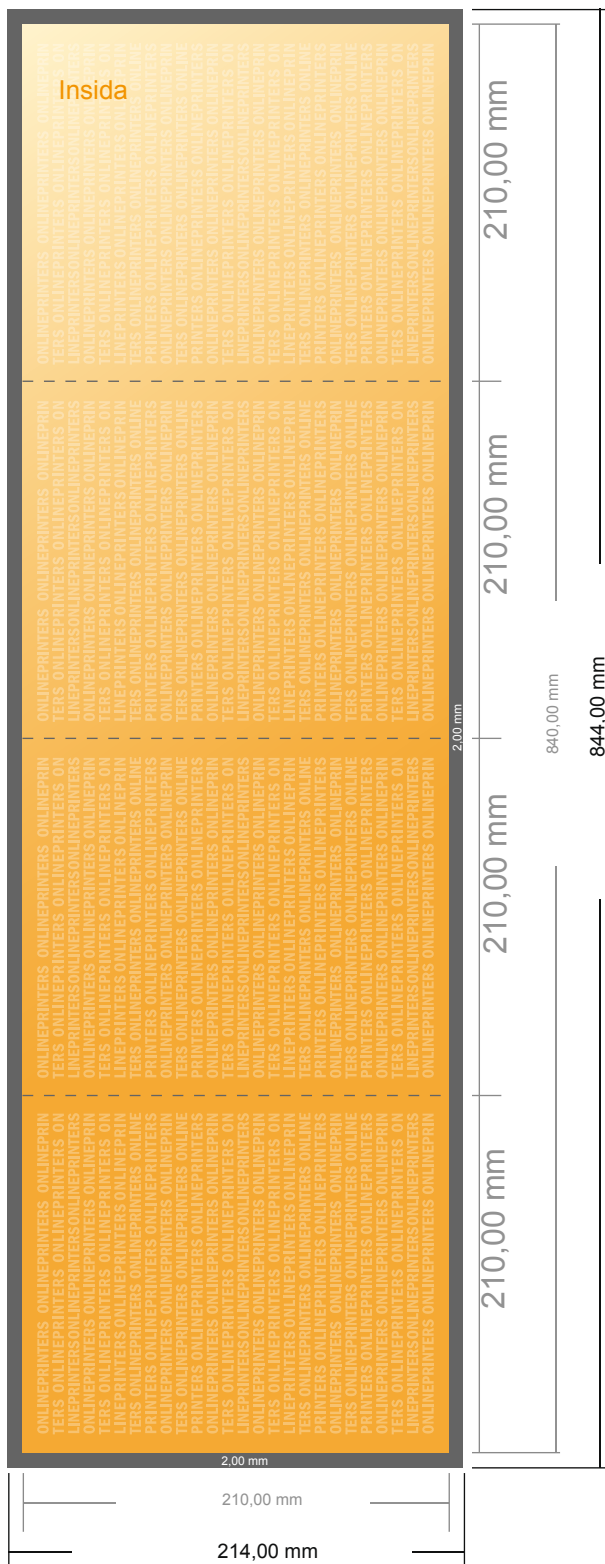

# Foldrar, stående format

A4-kvadrat • Dubbelparallellfals • 8 Sidor

- **Dataformat**  
(inkl. 2,00 mm beskärning):  
84,40 x 21,40 cm
- **Slutformat (öppet):**  
84,00 x 21,00 cm
- **Slutformat (stängt):**  
21,00 x 21,00 cm
- **Säkerhetsavstånd**  
4 mm Avstånd från text/information till slutformatets kant, detta förhindrar oönskade snittytor.

## Vi ber dig beakta:

- Vi ber dig lägga till skärmån och säkerhetsavstånd enligt vad som angivits.
- Placera bakgrundsfärger, bilder eller grafik ända till dataformatets kant.
- Vid produktion kan avvikelser uppträda på grund av skärning, stansning och falsning.
- Denna skiss är inte skalenlig.
- Du hittar anvisningar för tryck under menypunkten "Tryckfiler" på [www.onlineprinters.se](http://www.onlineprinters.se)

# Foldrar, stående format

A4-kvadrat • Dubbelparallellfals • 8 Sidor

- **Dataformat**  
(inkl. 2,00 mm beskärning):  
84,40 x 21,40 cm

- **Slutformat (öppet):**  
84,00 x 21,00 cm

- **Slutformat (stängt):**  
21,00 x 21,00 cm

- **Säkerhetsavstånd**  
4 mm Avstånd från text/information till slutformatets kant, detta förhindrar oönskade snittytor.