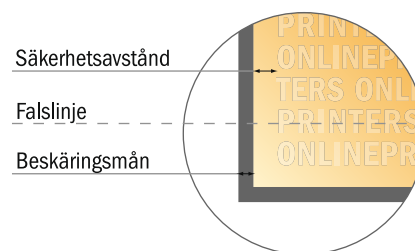

# Foldrar, stående format

A4-kvadrat • Dubbelparallellfals • 8 Sidor

- **Dataformat**  
(inkl. 2,00 mm beskärning):  
84,40 x 21,40 cm
- **Slutformat (öppet):**  
84,00 x 21,00 cm
- **Slutformat (stängt):**  
21,00 x 21,00 cm
- **Säkerhetsavstånd**  
4 mm Avstånd från text/information till slutformatets kant, detta förhindrar oönskade snittytor.

## Vi ber dig beakta:

- Vi ber dig lägga till skärmån och säkerhetsavstånd enligt vad som angivits.
- Placera bakgrundsfärger, bilder eller grafik ända till dataformatets kant.
- Vid produktion kan avvikelser uppträda på grund av skärning, stansning och falsning.
- Denna skiss är inte skalenlig.
- Du hittar anvisningar för tryck under menypunkten "Tryckfiler" på [www.onlineprinters.se](http://www.onlineprinters.se)