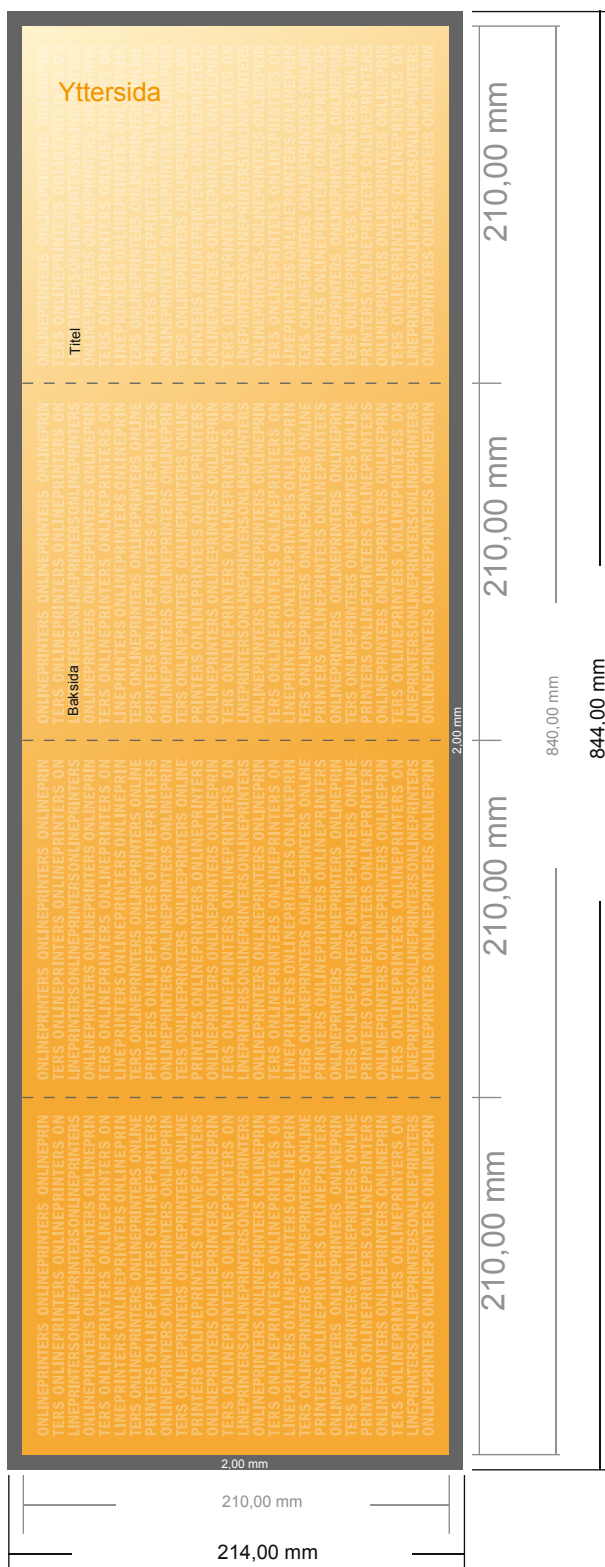

# Foldrar, stående format

A4-kvadrat • Dubbelparallellfals • 8 Sidor

- **Dataformat**  
(inkl. 2,00 mm beskärning):  
84,40 x 21,40 cm
- **Slutformat (öppet):**  
84,00 x 21,00 cm
- **Slutformat (stängt):**  
21,00 x 21,00 cm
- **Säkerhetsavstånd**  
4 mm Avstånd från text/information till slutformatets kant, detta förhindrar oönskade snittytor.

## Vi ber dig beakta:

- Vi ber dig lägga till skärmån och säkerhetsavstånd enligt vad som angivits.
- Placera bakgrundsfärger, bilder eller grafik ända till dataformatets kant.
- Vid produktion kan avvikelser uppträda på grund av skärning, stansning och falsning.
- Denna skiss är inte skalenlig.
- Du hittar anvisningar för tryck under menypunkten "Tryckfiler" på [www.onlineprinters.se](http://www.onlineprinters.se)

# Foldrar, stående format

A4-kvadrat • Dubbelparallellfals • 8 Sidor

- **Dataformat**  
(inkl. 2,00 mm beskärning):  
84,40 x 21,40 cm

- **Slutformat (öppet):**  
84,00 x 21,00 cm

- **Slutformat (stängt):**  
21,00 x 21,00 cm

- **Säkerhetsavstånd**  
4 mm Avstånd från text/information till slutformatets kant, detta förhindrar oönskade snittytor.