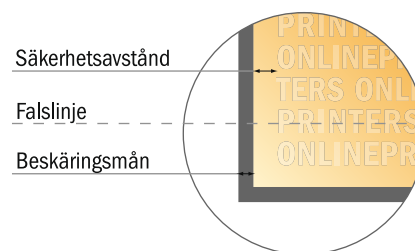

# Foldrar, stående format

A4-kvadrat • Dubbelparallellfals • 8 Sidor

- **Dataformat**  
(inkl. 2,00 mm beskärning):  
84,40 x 21,40 cm

- **Slutformat (öppet):**  
84,00 x 21,00 cm

- **Slutformat (stängt):**  
21,00 x 21,00 cm

- **Säkerhetsavstånd**  
4 mm Avstånd från text/information till slutformatets kant, detta förhindrar oönskade snittytor.