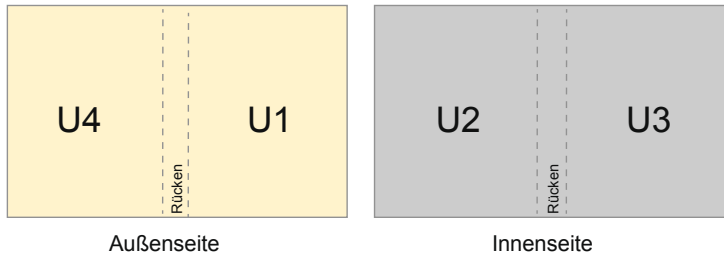

### Seitenreihenfolge

Umschlag

Innenteil

Seiten unbedingt fortlaufend und einzeln anlegen.

fertiges Produkt

- **Datenformat**  
(inkl. 2,00 mm Beschnitt):  
21,40 x 10,90 cm
- **Endformat (geschlossen):**  
21,00 x 10,50 cm
- **Sicherheitsabstand**  
5.00 mm: Abstand der Texte/  
Informationen zum Rand des  
Endformats, dies verhindert  
unerwünschten Anschnitt.