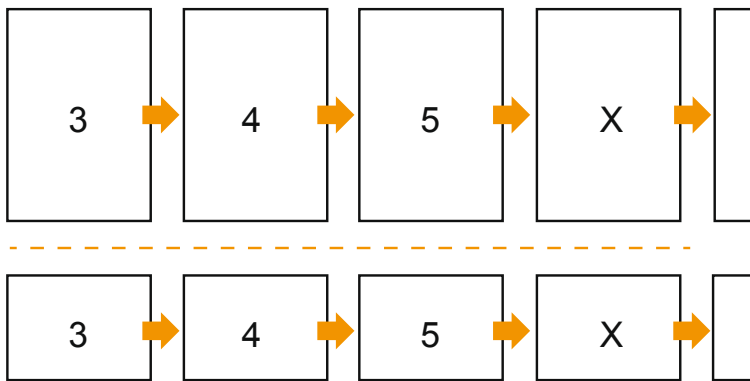

## Kataloge

DIN-Lang • Querformat

### Seitenreihenfolge

Umschlag

Innenteil

Seiten unbedingt fortlaufend und einzeln anlegen.

fertiges Produkt

- **Datenformat**  
(inkl. 2,00 mm Beschnitt):  
21,40 x 10,90 cm
- **Endformat (geschlossen):**  
21,00 x 10,50 cm
- **Sicherheitsabstand**  
5.00 mm: Abstand der Texte/  
Informationen zum Rand des  
Endformats, dies verhindert  
unerwünschten Anschnitt.

### Bitte beachten Sie:

- Beschnittzugabe und Sicherheitsabstand wie angegeben anlegen.
- Hintergrundfarben, Bilder oder Grafiken bis an den Rand des Datenformates anlegen.
- Bei der Produktion können durch das Schneiden, Stanzen und Falzen Toleranzen auftreten.
- Diese Skizze ist nicht maßstabsgetreu.
- Druckdatenhinweise finden Sie unter dem Menüpunkt "Druckdaten" auf [www.onlineprinters.de](http://www.onlineprinters.de)