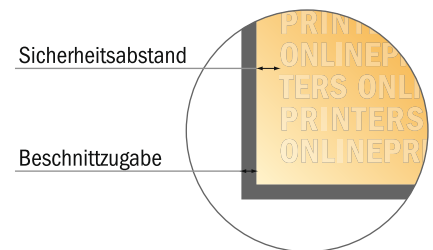

### Seitenreihenfolge

Umschlag

Innenteil

Seiten unbedingt fortlaufend und einzeln anlegen.

fertiges Produkt

- **Datenformat**  
(inkl. 2,00 mm Beschnitt):  
21,40 x 10,90 cm
- **Endformat (geschlossen):**  
21,00 x 10,50 cm
- **Sicherheitsabstand**  
5.00 mm: Abstand der Texte/  
Informationen zum Rand des  
Endformats, dies verhindert  
unerwünschten Anschnitt.

### Bitte beachten Sie:

- Beschnittzugabe und Sicherheitsabstand wie angegeben anlegen.
- Hintergrundfarben, Bilder oder Grafiken bis an den Rand des Datenformates anlegen.
- Bei der Produktion können durch das Schneiden, Stanzen und Falzen Toleranzen auftreten.
- Diese Skizze ist nicht maßstabsgetreu.
- Druckdatenhinweise finden Sie unter dem Menüpunkt "Druckdaten" auf [www.onlineprinters.de](http://www.onlineprinters.de)