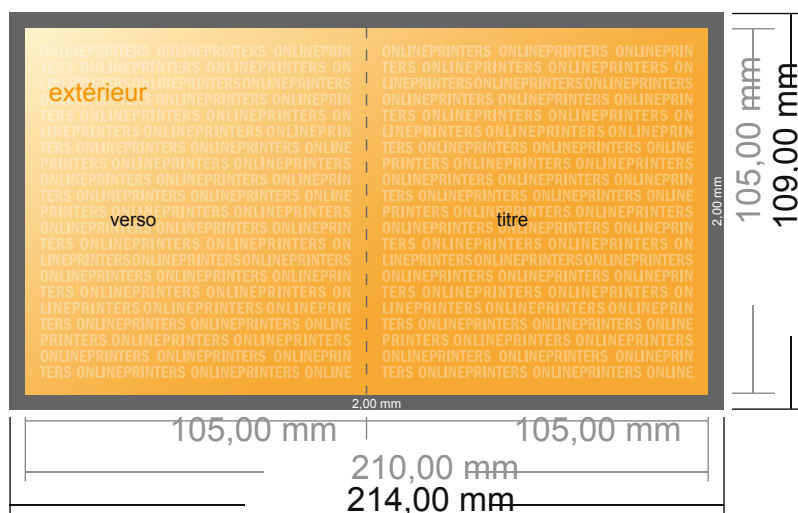

Dépliant format portrait

A6-Carré • 1 pli • 4 pages

- Format de données :
(incl. 2,00 mm fond perdu):
21,40 x 10,90 cm
- Format final (ouvert) :
21,00 x 10,50 cm
- Format final (fermé) :
10,50 x 10,50 cm
- **Distance de sécurité**
4 mm: distance entre le texte/les informations et le bord du format final. Ceci empêche d'entamer le motif.

Remarque :

- Prévoir une marge de sécurité comme indiqué.
- Placer les couleurs de fond, images ou graphiques jusqu'au bord du format de données.
- Lors de la production, il peut y avoir des tolérances suite à la découpe ou au pli.
- Cette ébauche n'est pas à l'échelle.
- Vous trouverez des indications sur les données d'impression sous la catégorie "Données d'impression" sur www.onlineprinters.fr