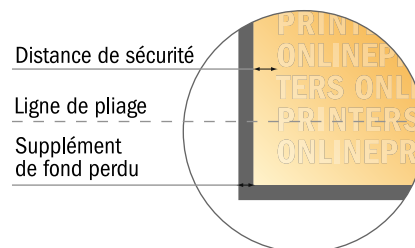

Dépliant format portrait

A6-Carré • 1 pli • 4 pages

- Format de données :
(incl. 2,00 mm fond perdu):
21,40 x 10,90 cm
- Format final (ouvert) :
21,00 x 10,50 cm
- Format final (fermé) :
10,50 x 10,50 cm
- **Distance de sécurité**
4 mm: distance entre le texte/les informations et le bord du format final. Ceci empêche d'entamer le motif.

Remarque :

- Prévoir une marge de sécurité comme indiqué.
- Placer les couleurs de fond, images ou graphiques jusqu'au bord du format de données.
- Lors de la production, il peut y avoir des tolérances suite à la découpe ou au pli.
- Cette ébauche n'est pas à l'échelle.
- Vous trouverez des indications sur les données d'impression sous la catégorie "Données d'impression" sur www.onlineprinters.fr