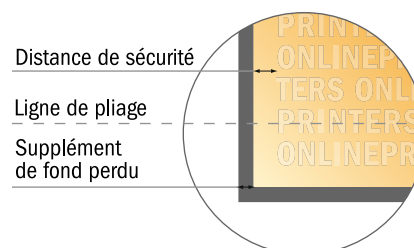

Dépliant format portrait

A6-Carré • 1 pli • 4 pages

- Format de données :
(incl. 2,00 mm fond perdu):
21,40 x 10,90 cm
- Format final (ouvert) :
21,00 x 10,50 cm
- Format final (fermé) :
10,50 x 10,50 cm
- **Distance de sécurité**
4 mm: distance entre le texte/les informations et le bord du format final. Ceci empêche d'entamer le motif.

Remarque :

- Prévoir une marge de sécurité comme indiqué.
- Placer les couleurs de fond, images ou graphiques jusqu'au bord du format de données.
- Lors de la production, il peut y avoir des tolérances suite à la découpe ou au pli.
- Cette ébauche n'est pas à l'échelle.
- Vous trouverez des indications sur les données d'impression sous la catégorie "Données d'impression" sur www.onlineprinters.fr