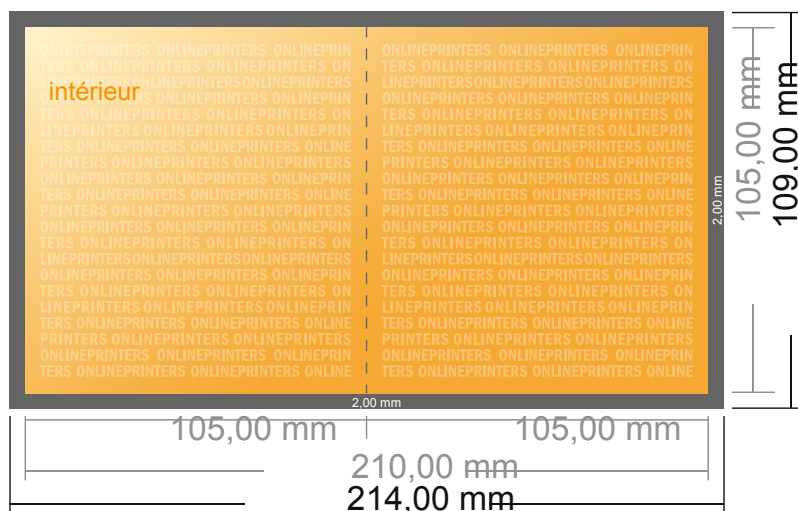

Dépliant format portrait

A6-Carré • 1 pli • 4 pages

- Format de données :
(incl. 2,00 mm fond perdu):
21,40 x 10,90 cm
- Format final (ouvert) :
21,00 x 10,50 cm
- Format final (fermé) :
10,50 x 10,50 cm
- **Distance de sécurité**
4 mm: distance entre le texte/les informations et le bord du format final. Ceci empêche d'entamer le motif.

Remarque :

- Prévoir une marge de sécurité comme indiqué.
- Placer les couleurs de fond, images ou graphiques jusqu'au bord du format de données.
- Lors de la production, il peut y avoir des tolérances suite à la découpe ou au pli.
- Cette ébauche n'est pas à l'échelle.
- Vous trouverez des indications sur les données d'impression sous la catégorie "Données d'impression" sur www.onlineprinters.fr