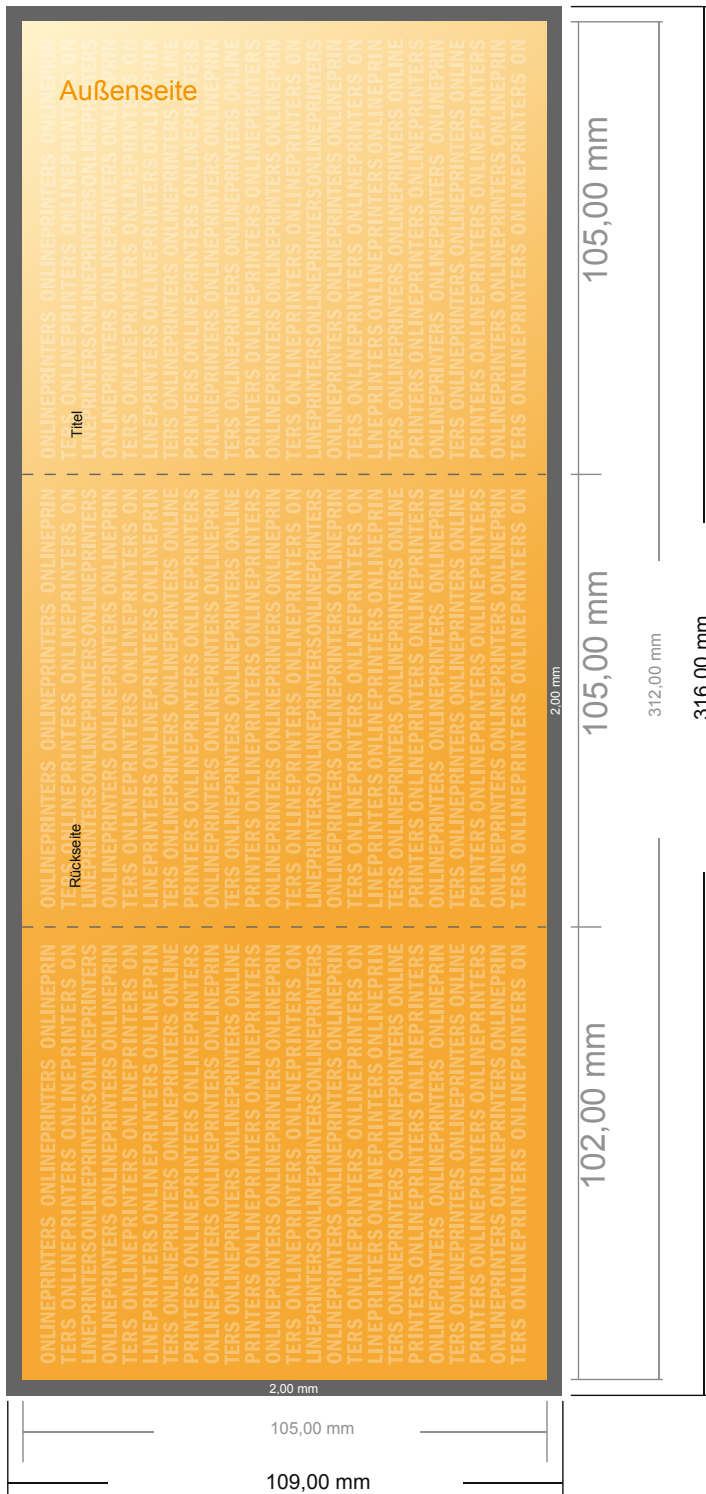

Falzflyer Hochformat

A6-Quadrat • Wickelfalz • 6 Seiten

- **Datenformat**
(inkl. 2,00 mm Beschnitt):
31,60 x 10,90 cm
- **Endformat (offen):**
31,20 x 10,50 cm
- **Endformat (geschlossen):**
10,50 x 10,50 cm
- **Sicherheitsabstand**
4 mm: Abstand der Texte/
Informationen zum Rand des
Endformats, dies verhindert
unerwünschten Anschnitt.

Bitte beachten Sie:

- Beschnittzugabe und Sicherheitsabstand wie angegeben anlegen.
- Hintergrundfarben, Bilder oder Grafiken bis an den Rand des Datenformates anlegen.
- Bei der Produktion können durch das Schneiden, Stanzen und Falzen Toleranzen auftreten.
- Diese Skizze ist nicht maßstabsgetreu.
- Druckdatenhinweise finden Sie unter dem Menüpunkt "Druckdaten" auf www.onlineprinters.de