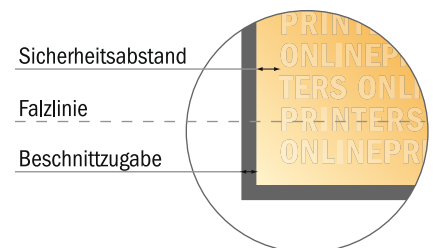

Bitte beachten Sie:

- Beschnittzugabe und Sicherheitsabstand wie angegeben anlegen.
- Hintergrundfarben, Bilder oder Grafiken bis an den Rand des Datenformates anlegen.
- Bei der Produktion können durch das Schneiden, Stanzen und Falzen Toleranzen auftreten.
- Diese Skizze ist nicht maßstabsgetreu.
- Druckdatenhinweise finden Sie unter dem Menüpunkt "Druckdaten" auf www.onlineprinters.de

Falzflyer Hochformat

A6-Quadrat • Wickelfalz • 6 Seiten

- **Datenformat**
(inkl. 2,00 mm Beschnitt):
31,60 x 10,90 cm
- **Endformat (offen):**
31,20 x 10,50 cm
- **Endformat (geschlossen):**
10,50 x 10,50 cm
- **Sicherheitsabstand**
4 mm: Abstand der Texte/
Informationen zum Rand des
Endformats, dies verhindert
unerwünschten Anschnitt.