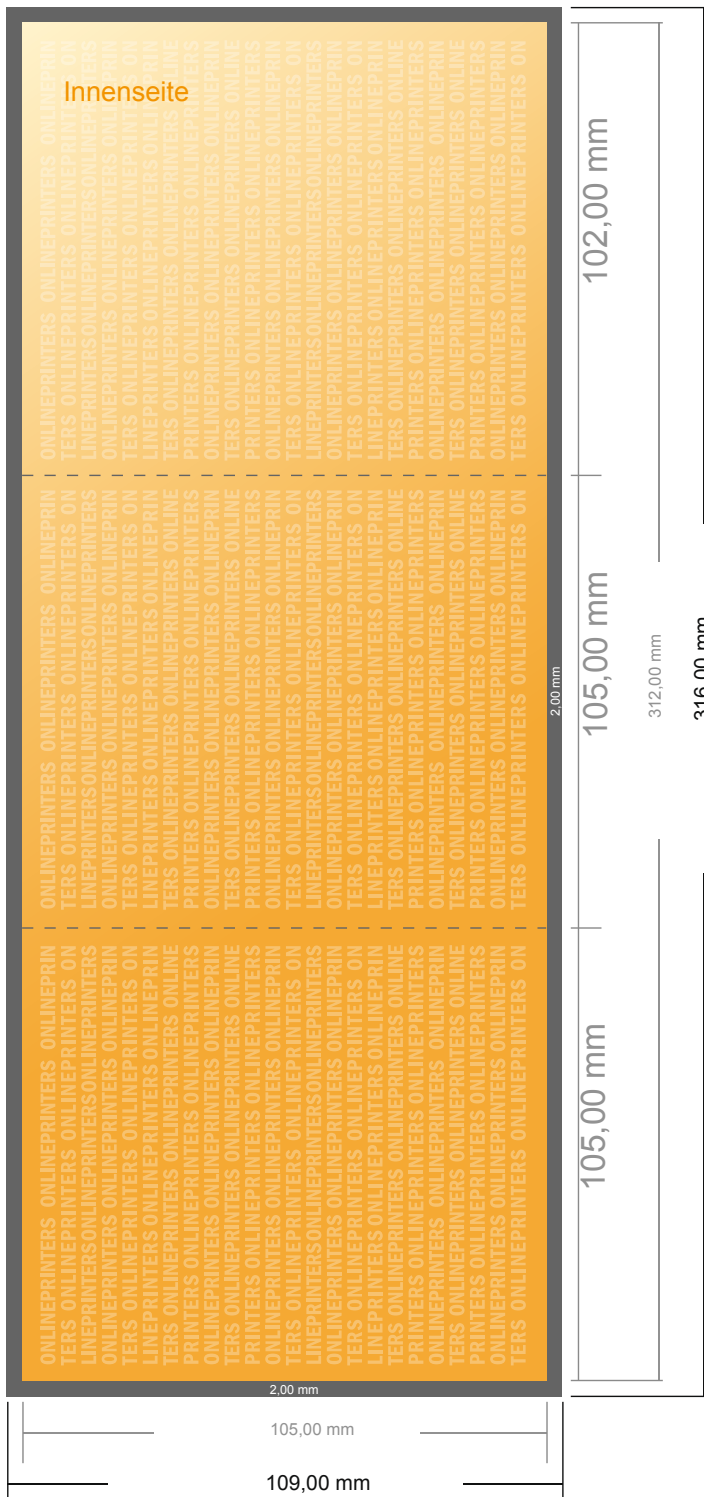

Falzflyer Hochformat

A6-Quadrat • Wickelfalz • 6 Seiten

- **Datenformat**
(inkl. 2,00 mm Beschnitt):
31,60 x 10,90 cm
- **Endformat (offen):**
31,20 x 10,50 cm
- **Endformat (geschlossen):**
10,50 x 10,50 cm
- **Sicherheitsabstand**
4 mm: Abstand der Texte/
Informationen zum Rand des
Endformats, dies verhindert
unerwünschten Anschnitt.

Bitte beachten Sie:

- Beschnittzugabe und Sicherheitsabstand wie angegeben anlegen.
- Hintergrundfarben, Bilder oder Grafiken bis an den Rand des Datenformates anlegen.
- Bei der Produktion können durch das Schneiden, Stanzen und Falzen Toleranzen auftreten.
- Diese Skizze ist nicht maßstabsgetreu.
- Druckdatenhinweise finden Sie unter dem Menüpunkt "Druckdaten" auf www.onlineprinters.de