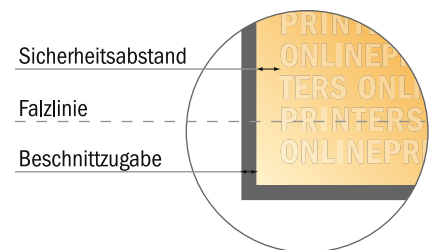

Falzflyer Hochformat

A6-Quadrat • Wickelfalz • 6 Seiten

- **Datenformat**
(inkl. 2,00 mm Beschnitt):
31,60 x 10,90 cm
- **Endformat (offen):**
31,20 x 10,50 cm
- **Endformat (geschlossen):**
10,50 x 10,50 cm
- **Sicherheitsabstand**
4 mm: Abstand der Texte/
Informationen zum Rand des
Endformats, dies verhindert
unerwünschten Anschnitt.

Bitte beachten Sie:

- Beschnittzugabe und Sicherheitsabstand wie angegeben anlegen.
- Hintergrundfarben, Bilder oder Grafiken bis an den Rand des Datenformates anlegen.
- Bei der Produktion können durch das Schneiden, Stanzen und Falzen Toleranzen auftreten.
- Diese Skizze ist nicht maßstabsgetreu.
- Druckdatenhinweise finden Sie unter dem Menüpunkt "Druckdaten" auf www.onlineprinters.de