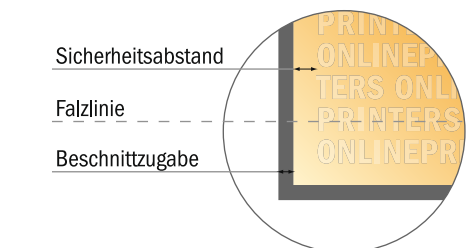

## Falzflyer Hochformat

A6-Quadrat • Wickelfalz • 8 Seiten

- **Datenformat**  
(inkl. 2,00 mm Beschnitt):  
41,50 x 10,90 cm
- **Endformat (offen):**  
41,10 x 10,50 cm
- **Endformat (geschlossen):**  
10,50 x 10,50 cm
- **Sicherheitsabstand**  
4 mm: Abstand der Texte/  
Informationen zum Rand des  
Endformats, dies verhindert  
unerwünschten Anschnitt.

### Bitte beachten Sie:

- Beschnittzugabe und Sicherheitsabstand wie angegeben anlegen.
- Hintergrundfarben, Bilder oder Grafiken bis an den Rand des Datenformates anlegen.
- Bei der Produktion können durch das Schneiden, Stanzen und Falzen Toleranzen auftreten.
- Diese Skizze ist nicht maßstabsgetreu.
- Druckdatenhinweise finden Sie unter dem Menüpunkt "Druckdaten" auf [www.onlineprinters.de](http://www.onlineprinters.de)