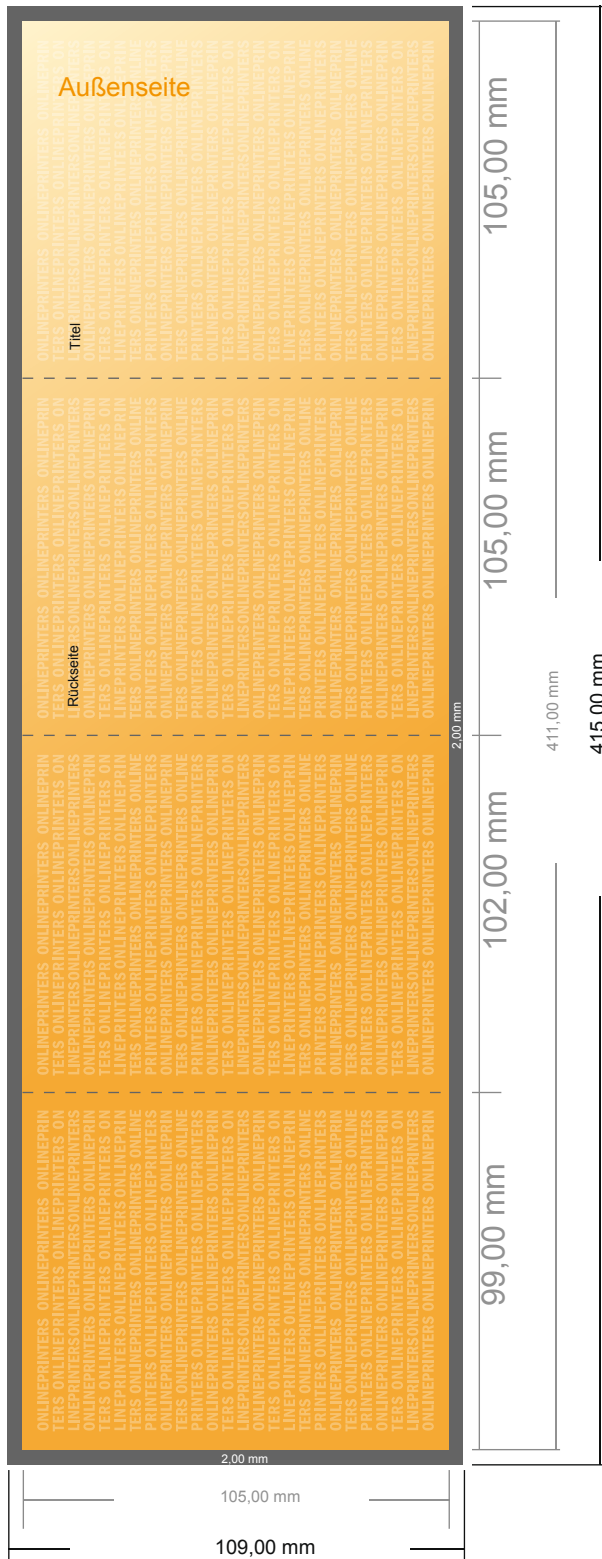

## Falzflyer Hochformat

A6-Quadrat • Wickelfalz • 8 Seiten

- **Datenformat**  
(inkl. 2,00 mm Beschnitt):  
41,50 x 10,90 cm
- **Endformat (offen):**  
41,10 x 10,50 cm
- **Endformat (geschlossen):**  
10,50 x 10,50 cm
- **Sicherheitsabstand**  
4 mm: Abstand der Texte/  
Informationen zum Rand des  
Endformats, dies verhindert  
unerwünschten Anschnitt.

### Bitte beachten Sie:

- Beschnittzugabe und Sicherheitsabstand wie angegeben anlegen.
- Hintergrundfarben, Bilder oder Grafiken bis an den Rand des Datenformates anlegen.
- Bei der Produktion können durch das Schneiden, Stanzen und Falzen Toleranzen auftreten.
- Diese Skizze ist nicht maßstabsgetreu.
- Druckdatenhinweise finden Sie unter dem Menüpunkt "Druckdaten" auf [www.onlineprinters.de](http://www.onlineprinters.de)