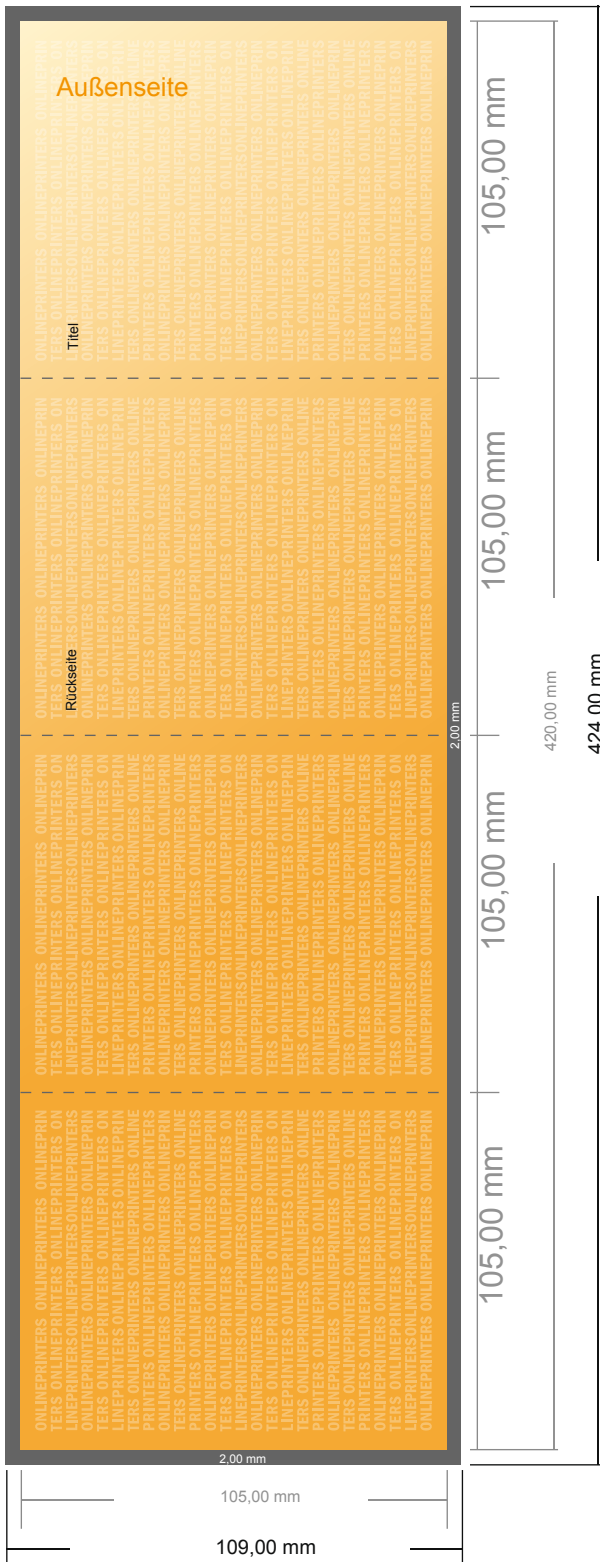

Falzflyer Hochformat

A6-Quadrat • Doppelparallelfalz • 8 Seiten

- **Datenformat**
(inkl. 2,00 mm Beschnitt):
42,40 x 10,90 cm
- **Endformat (offen):**
42,00 x 10,50 cm
- **Endformat (geschlossen):**
10,50 x 10,50 cm
- **Sicherheitsabstand**
4 mm: Abstand der Texte/
Informationen zum Rand des
Endformats, dies verhindert
unerwünschten Anschnitt.

Bitte beachten Sie:

- Beschnittzugabe und Sicherheitsabstand wie angegeben anlegen.
- Hintergrundfarben, Bilder oder Grafiken bis an den Rand des Datenformates anlegen.
- Bei der Produktion können durch das Schneiden, Stanzen und Falzen Toleranzen auftreten.
- Diese Skizze ist nicht maßstabsgetreu.
- Druckdatenhinweise finden Sie unter dem Menüpunkt "Druckdaten" auf www.onlineprinters.de