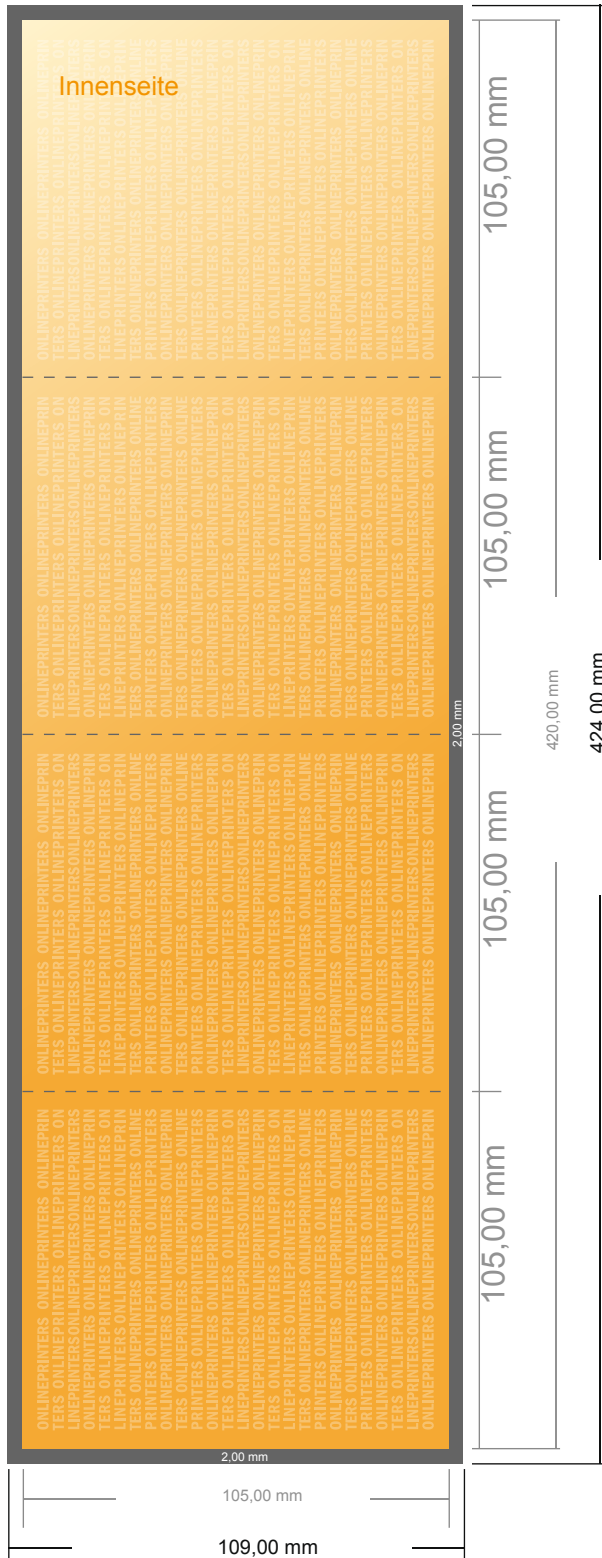

Falzflyer Hochformat

A6-Quadrat • Doppelparallelfalz • 8 Seiten

- **Datenformat**
(inkl. 2,00 mm Beschnitt):
42,40 x 10,90 cm
- **Endformat (offen):**
42,00 x 10,50 cm
- **Endformat (geschlossen):**
10,50 x 10,50 cm
- **Sicherheitsabstand**
4 mm: Abstand der Texte/
Informationen zum Rand des
Endformats, dies verhindert
unerwünschten Anschnitt.

Bitte beachten Sie:

- Beschnittzugabe und Sicherheitsabstand wie angegeben anlegen.
- Hintergrundfarben, Bilder oder Grafiken bis an den Rand des Datenformates anlegen.
- Bei der Produktion können durch das Schneiden, Stanzen und Falzen Toleranzen auftreten.
- Diese Skizze ist nicht maßstabsgetreu.
- Druckdatenhinweise finden Sie unter dem Menüpunkt "Druckdaten" auf www.onlineprinters.de