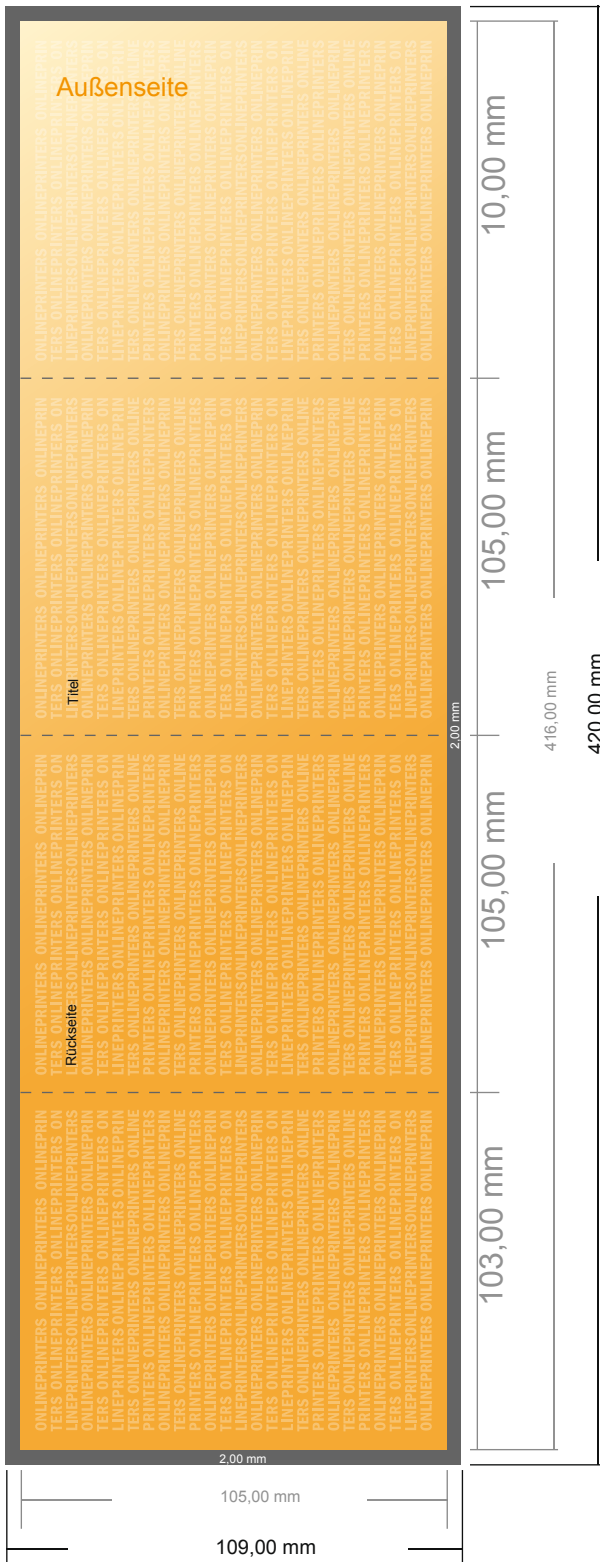

Falzflyer Hochformat

A6-Quadrat • Altarfalz (geschlossen) • 8 Seiten

- **Datenformat**
(inkl. 2,00 mm Beschnitt):
42,00 x 10,90 cm
- **Endformat (offen):**
41,60 x 10,50 cm
- **Endformat (geschlossen):**
10,50 x 10,50 cm
- **Sicherheitsabstand**
4 mm: Abstand der Texte/
Informationen zum Rand des
Endformats, dies verhindert
unerwünschten Anschnitt.

Bitte beachten Sie:

- Beschnittzugabe und Sicherheitsabstand wie angegeben anlegen.
- Hintergrundfarben, Bilder oder Grafiken bis an den Rand des Datenformates anlegen.
- Bei der Produktion können durch das Schneiden, Stanzen und Falzen Toleranzen auftreten.
- Diese Skizze ist nicht maßstabsgetreu.
- Druckdatenhinweise finden Sie unter dem Menüpunkt "Druckdaten" auf www.onlineprinters.de