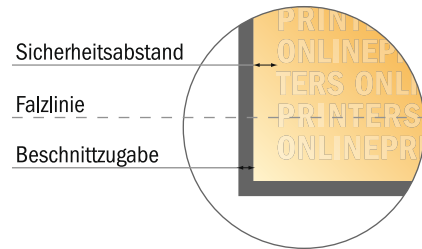

Bitte beachten Sie:

- Beschnittzugabe und Sicherheitsabstand wie angegeben anlegen.
- Hintergrundfarben, Bilder oder Grafiken bis an den Rand des Datenformates anlegen.
- Bei der Produktion können durch das Schneiden, Stanzen und Falzen Toleranzen auftreten.
- Diese Skizze ist nicht maßstabsgetreu.
- Druckdatenhinweise finden Sie unter dem Menüpunkt "Druckdaten" auf www.onlineprinters.de

Falzflyer Hochformat

A6-Quadrat • Altarfalz (geschlossen) • 8 Seiten

- **Datenformat**
(inkl. 2,00 mm Beschnitt):
42,00 x 10,90 cm
- **Endformat (offen):**
41,60 x 10,50 cm
- **Endformat (geschlossen):**
10,50 x 10,50 cm
- **Sicherheitsabstand**
4 mm: Abstand der Texte/
Informationen zum Rand des
Endformats, dies verhindert
unerwünschten Anschnitt.