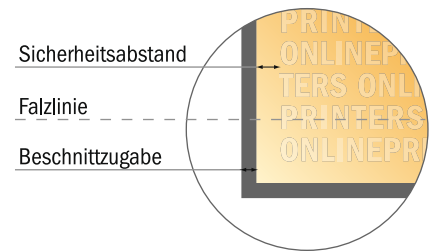

Falzflyer Hochformat

A6-Quadrat • Altarfalz (geschlossen) • 8 Seiten

- **Datenformat**
(inkl. 2,00 mm Beschnitt):
42,00 x 10,90 cm
- **Endformat (offen):**
41,60 x 10,50 cm
- **Endformat (geschlossen):**
10,50 x 10,50 cm
- **Sicherheitsabstand**
4 mm: Abstand der Texte/
Informationen zum Rand des
Endformats, dies verhindert
unerwünschten Anschnitt.

Bitte beachten Sie:

- Beschnittzugabe und Sicherheitsabstand wie angegeben anlegen.
- Hintergrundfarben, Bilder oder Grafiken bis an den Rand des Datenformates anlegen.
- Bei der Produktion können durch das Schneiden, Stanzen und Falzen Toleranzen auftreten.
- Diese Skizze ist nicht maßstabsgetreu.
- Druckdatenhinweise finden Sie unter dem Menüpunkt "Druckdaten" auf www.onlineprinters.de