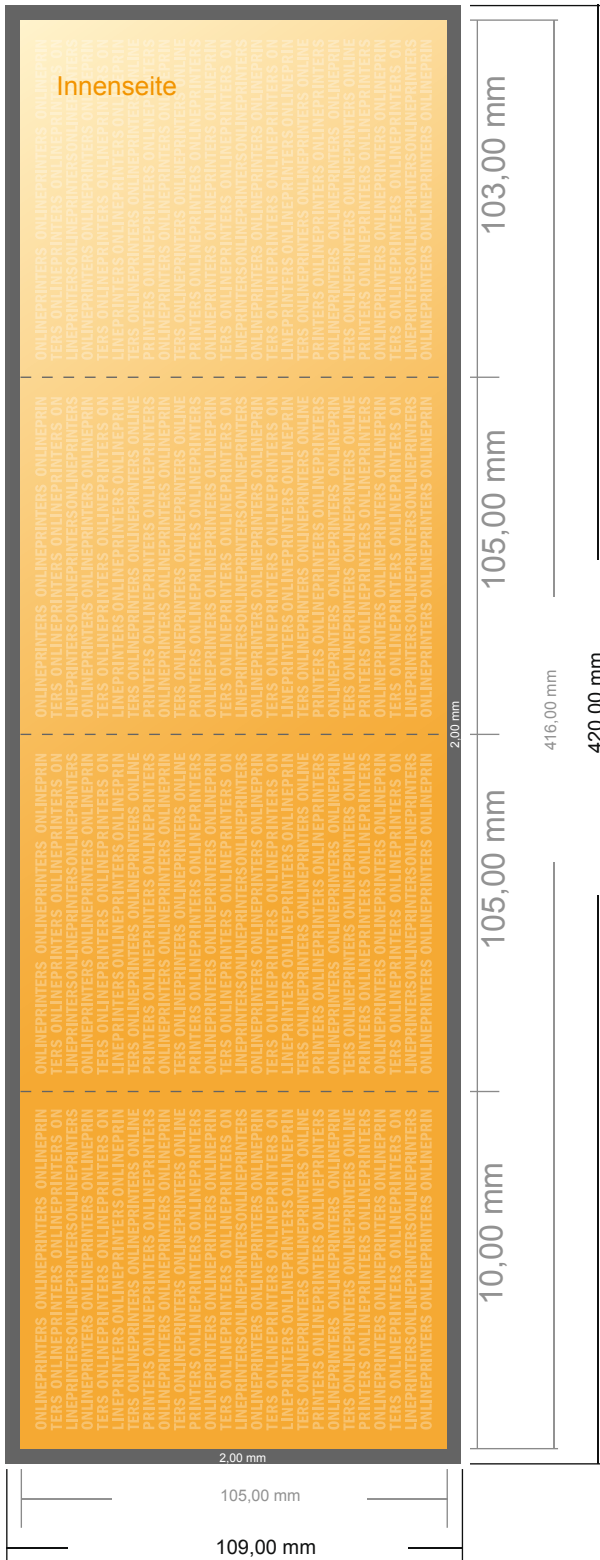

Falzflyer Hochformat

A6-Quadrat • Altarfalz (geschlossen) • 8 Seiten

- **Datenformat**
(inkl. 2,00 mm Beschnitt):
42,00 x 10,90 cm
- **Endformat (offen):**
41,60 x 10,50 cm
- **Endformat (geschlossen):**
10,50 x 10,50 cm
- **Sicherheitsabstand**
4 mm: Abstand der Texte/
Informationen zum Rand des
Endformats, dies verhindert
unerwünschten Anschnitt.

Bitte beachten Sie:

- Beschnittzugabe und Sicherheitsabstand wie angegeben anlegen.
- Hintergrundfarben, Bilder oder Grafiken bis an den Rand des Datenformates anlegen.
- Bei der Produktion können durch das Schneiden, Stanzen und Falzen Toleranzen auftreten.
- Diese Skizze ist nicht maßstabsgetreu.
- Druckdatenhinweise finden Sie unter dem Menüpunkt "Druckdaten" auf www.onlineprinters.de