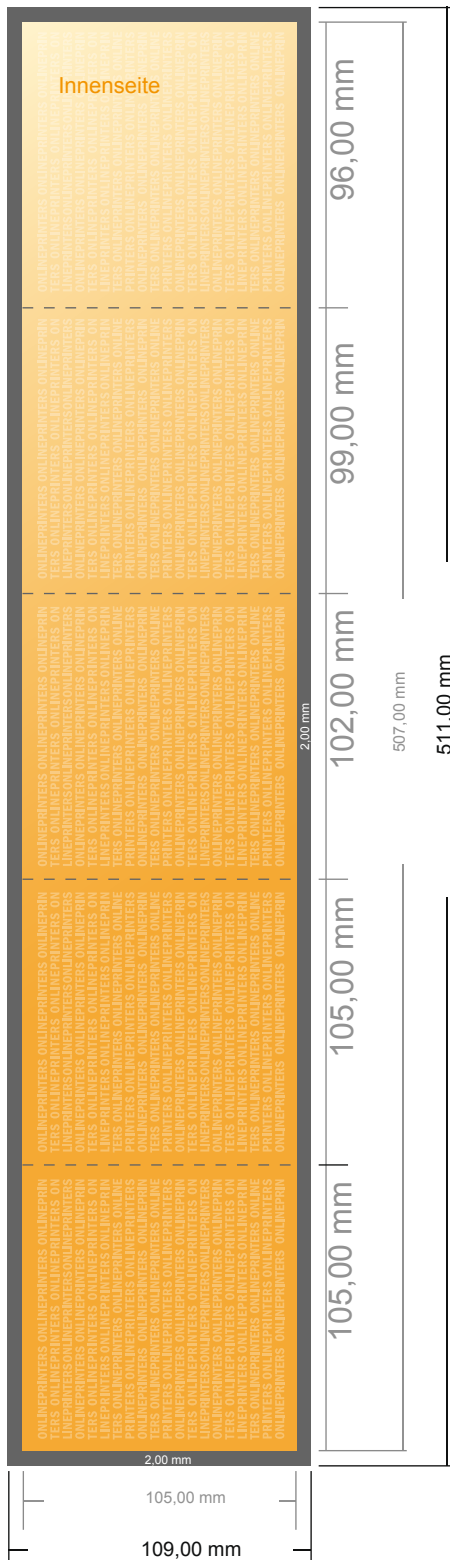

Falzflyer Hochformat

A6-Quadrat • Wickelfalz • 10 Seiten

- **Datenformat**
(inkl. 2,00 mm Beschnitt):
51,10 x 10,90 cm
- **Endformat (offen):**
50,70 x 10,50 cm
- **Endformat (geschlossen):**
10,50 x 10,50 cm
- **Sicherheitsabstand**
4 mm: Abstand der Texte/
Informationen zum Rand des
Endformats, dies verhindert
unerwünschten Anschnitt.

Bitte beachten Sie:

- Beschnittzugabe und Sicherheitsabstand wie angegeben anlegen.
- Hintergrundfarben, Bilder oder Grafiken bis an den Rand des Datenformates anlegen.
- Bei der Produktion können durch das Schneiden, Stanzen und Falzen Toleranzen auftreten.
- Diese Skizze ist nicht maßstabsgetreu.
- Druckdatenhinweise finden Sie unter dem Menüpunkt "Druckdaten" auf www.onlineprinters.de