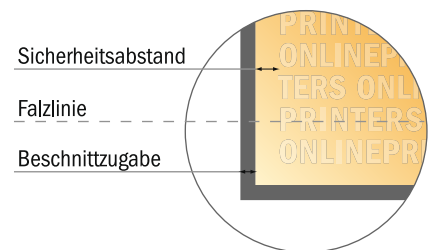

Falzflyer Hochformat

A6-Quadrat • Wickelfalz • 10 Seiten

- **Datenformat**
(inkl. 2,00 mm Beschnitt):
51,10 x 10,90 cm
- **Endformat (offen):**
50,70 x 10,50 cm
- **Endformat (geschlossen):**
10,50 x 10,50 cm
- **Sicherheitsabstand**
4 mm: Abstand der Texte/
Informationen zum Rand des
Endformats, dies verhindert
unerwünschten Anschnitt.

Bitte beachten Sie:

- Beschnittzugabe und Sicherheitsabstand wie angegeben anlegen.
- Hintergrundfarben, Bilder oder Grafiken bis an den Rand des Datenformates anlegen.
- Bei der Produktion können durch das Schneiden, Stanzen und Falzen Toleranzen auftreten.
- Diese Skizze ist nicht maßstabsgetreu.
- Druckdatenhinweise finden Sie unter dem Menüpunkt "Druckdaten" auf www.onlineprinters.de