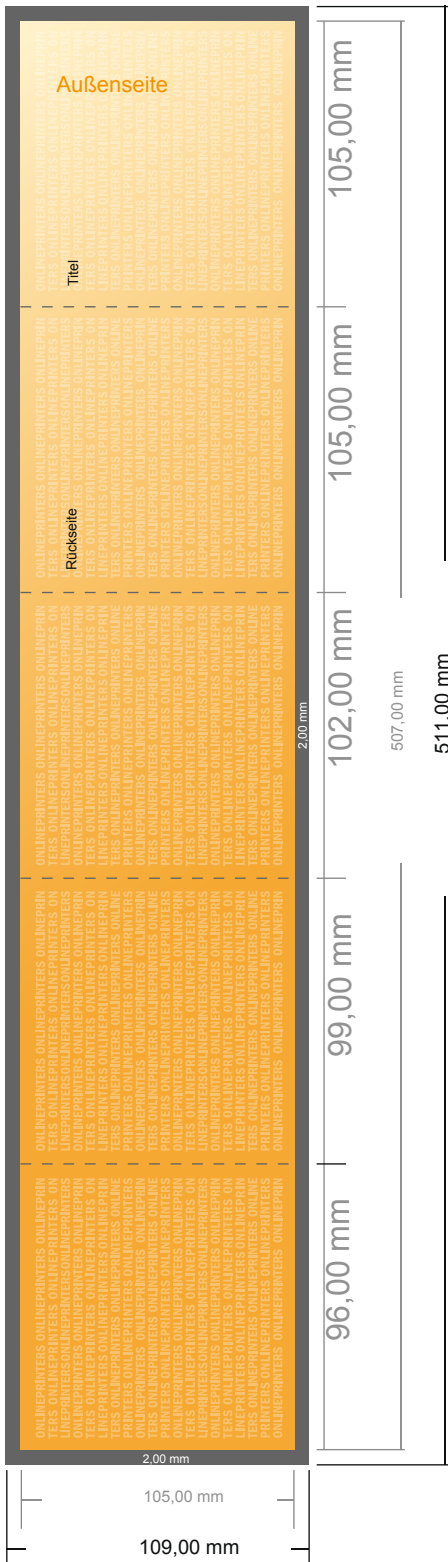

Falzflyer Hochformat

A6-Quadrat • Wickelfalz • 10 Seiten

- **Datenformat**
(inkl. 2,00 mm Beschnitt):
51,10 x 10,90 cm
- **Endformat (offen):**
50,70 x 10,50 cm
- **Endformat (geschlossen):**
10,50 x 10,50 cm
- **Sicherheitsabstand**
4 mm: Abstand der Texte/
Informationen zum Rand des
Endformats, dies verhindert
unerwünschten Anschnitt.

Bitte beachten Sie:

- Beschnittzugabe und Sicherheitsabstand wie angegeben anlegen.
- Hintergrundfarben, Bilder oder Grafiken bis an den Rand des Datenformates anlegen.
- Bei der Produktion können durch das Schneiden, Stanzen und Falzen Toleranzen auftreten.
- Diese Skizze ist nicht maßstabsgetreu.
- Druckdatenhinweise finden Sie unter dem Menüpunkt "Druckdaten" auf www.onlineprinters.de