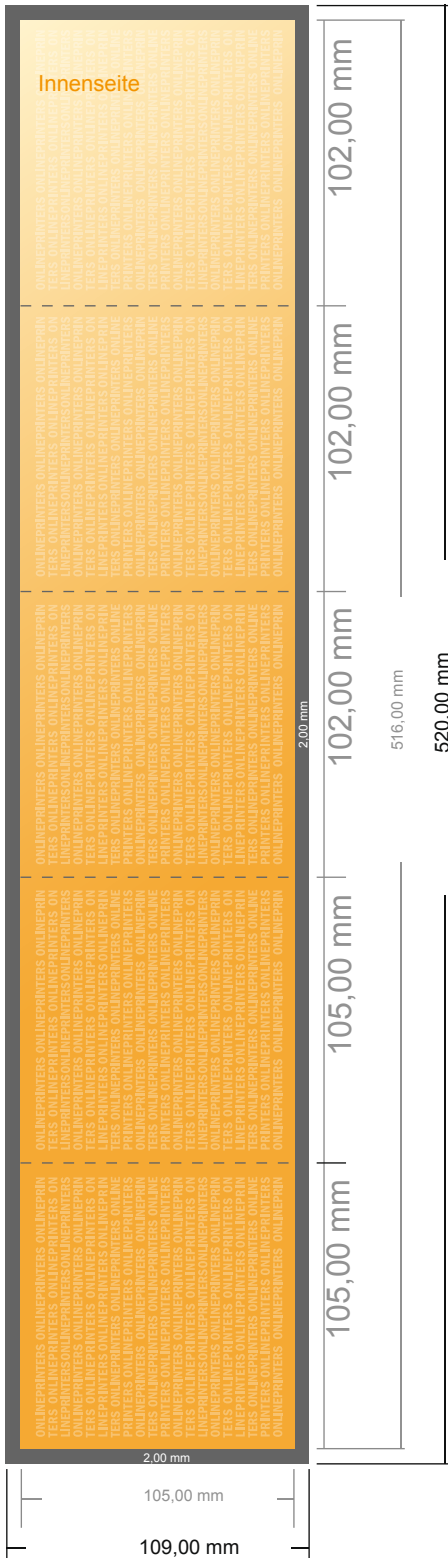

## Falzflyer Hochformat

A6-Quadrat • Parallelwickelfalz • 10 Seiten

- **Datenformat**  
(inkl. 2,00 mm Beschnitt):  
52,00 x 10,90 cm
- **Endformat (offen):**  
51,60 x 10,50 cm
- **Endformat (geschlossen):**  
10,50 x 10,50 cm
- **Sicherheitsabstand**  
4 mm: Abstand der Texte/  
Informationen zum Rand des  
Endformats, dies verhindert  
unerwünschten Anschnitt.

### Bitte beachten Sie:

- Beschnittzugabe und Sicherheitsabstand wie angegeben anlegen.
- Hintergrundfarben, Bilder oder Grafiken bis an den Rand des Datenformates anlegen.
- Bei der Produktion können durch das Schneiden, Stanzen und Falzen Toleranzen auftreten.
- Diese Skizze ist nicht maßstabsgetreu.
- Druckdatenhinweise finden Sie unter dem Menüpunkt "Druckdaten" auf [www.onlineprinters.de](http://www.onlineprinters.de)