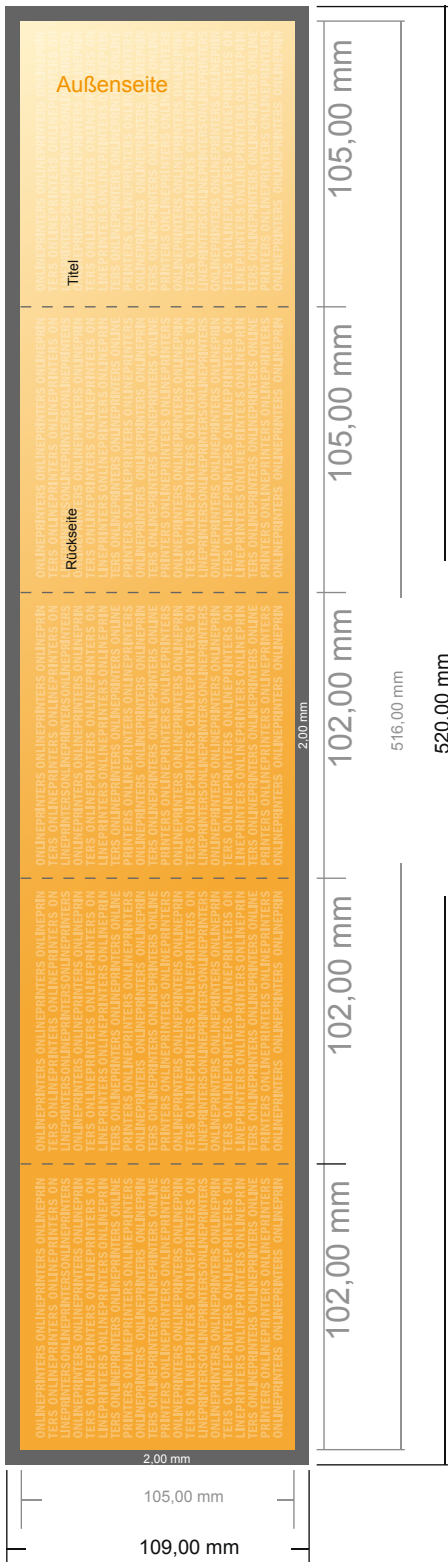

## Falzflyer Hochformat

A6-Quadrat • Parallelwickelfalz • 10 Seiten

- **Datenformat**  
(inkl. 2,00 mm Beschnitt):  
52,00 x 10,90 cm
- **Endformat (offen):**  
51,60 x 10,50 cm
- **Endformat (geschlossen):**  
10,50 x 10,50 cm
- **Sicherheitsabstand**  
4 mm: Abstand der Texte/  
Informationen zum Rand des  
Endformats, dies verhindert  
unerwünschten Anschnitt.

### Bitte beachten Sie:

- Beschnittzugabe und Sicherheitsabstand wie angegeben anlegen.
- Hintergrundfarben, Bilder oder Grafiken bis an den Rand des Datenformates anlegen.
- Bei der Produktion können durch das Schneiden, Stanzen und Falzen Toleranzen auftreten.
- Diese Skizze ist nicht maßstabsgetreu.
- Druckdatenhinweise finden Sie unter dem Menüpunkt "Druckdaten" auf [www.onlineprinters.de](http://www.onlineprinters.de)