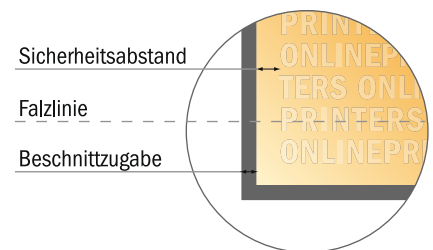

## Falzflyer Hochformat

A6-Quadrat • Parallelwickelfalz • 10 Seiten

- **Datenformat**  
(inkl. 2,00 mm Beschnitt):  
52,00 x 10,90 cm
- **Endformat (offen):**  
51,60 x 10,50 cm
- **Endformat (geschlossen):**  
10,50 x 10,50 cm
- **Sicherheitsabstand**  
4 mm: Abstand der Texte/  
Informationen zum Rand des  
Endformats, dies verhindert  
unerwünschten Anschnitt.

### Bitte beachten Sie:

- Beschnittzugabe und Sicherheitsabstand wie angegeben anlegen.
- Hintergrundfarben, Bilder oder Grafiken bis an den Rand des Datenformates anlegen.
- Bei der Produktion können durch das Schneiden, Stanzen und Falzen Toleranzen auftreten.
- Diese Skizze ist nicht maßstabsgetreu.
- Druckdatenhinweise finden Sie unter dem Menüpunkt "Druckdaten" auf [www.onlineprinters.de](http://www.onlineprinters.de)