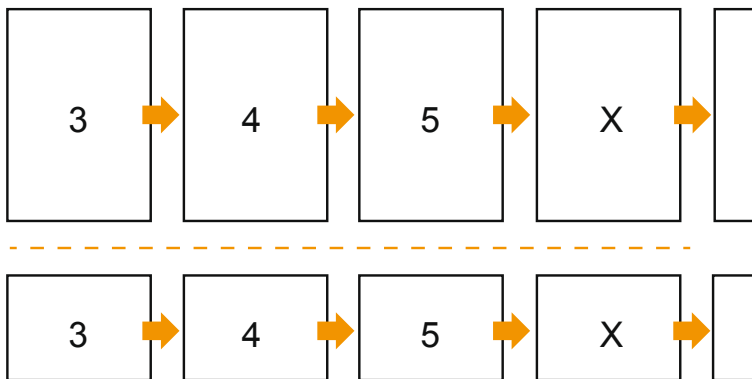

Catalogi

A4-vierkant

Paginavolgorde

omslag

Binnenwerk

Pagina's beslist doorlopend en afzonderlijk aanmaken

afgewerkt product

- Gegevensformaat (incl. 2,00 mm afloop): 21,40 x 21,40 cm
- Eindformaat (gesloten): 21,00 x 21,00 cm
- **Veiligheidsmarge**
5 mm: afstand van de tekst/informatie tot aan de rand van het eindformaat: dit voorkomt dat bij het schoonsnijden teveel wordt uitgesneden.

Let op:

- Houd de snijmarge/afloop en de veiligheidsmarge zoals aangegeven aan.
- Geef achtergrondkleuren, afbeeldingen of grafisch materiaal tot aan de rand van het gegevensformaat vorm.
- Tijdens de productie kunnen door het snijden, stansen en vouwen toleranties optreden.
- Deze werktekening is niet op ware grootte.
- Informatie over het gegevensformaat/aanleverformaat vindt u onder het menupunt "Drukgegevens" op www.onlineprinters.nl