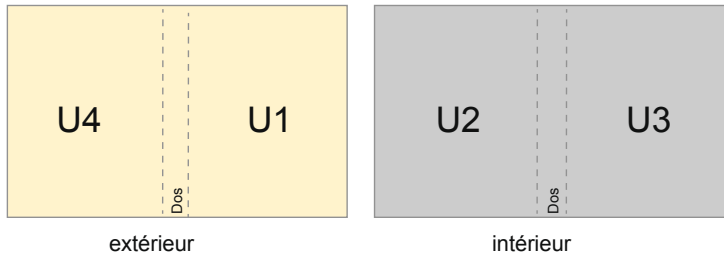

Catalogues

A5-Carré

Emplacement des pages

Couverture

Partie interne

Placer obligatoirement les pages de manière consécu

produit fini

- Format de données : (incl. 2,00 mm fond perdu): 15,20 x 15,20 cm
- Format final (fermé) : 14,80 x 14,80 cm
- Distance de sécurité**
5 mm: distance entre le texte/les informations et le bord du format final. Ceci empêche d'entamer le motif.

Remarque :

- Prévoir une marge de sécurité comme indiqué.
- Placer les couleurs de fond, images ou graphiques jusqu'au bord du format de données.
- Lors de la production, il peut y avoir des tolérances suite à la découpe ou au pli.
- Cette ébauche n'est pas à l'échelle.
- Vous trouverez des indications sur les données d'impression sous la catégorie "Données d'impression" sur www.onlineprinters.fr