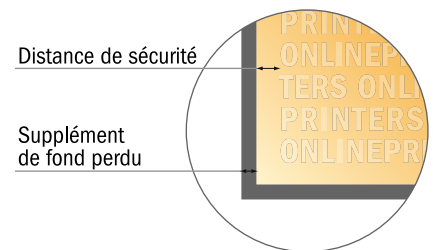

Catalogues

A5-Carré

Emplacement des pages

Couverture

Partie interne

Placer obligatoirement les pages de manière consécu

produit fini

- Format de données : (incl. 2,00 mm fond perdu): 15,20 x 15,20 cm
- Format final (fermé) : 14,80 x 14,80 cm
- Distance de sécurité**
5 mm: distance entre le texte/les informations et le bord du format final. Ceci empêche d'entamer le motif.

Remarque :

- Prévoir une marge de sécurité comme indiqué.
- Placer les couleurs de fond, images ou graphiques jusqu'au bord du format de données.
- Lors de la production, il peut y avoir des tolérances suite à la découpe ou au pli.
- Cette ébauche n'est pas à l'échelle.
- Vous trouverez des indications sur les données d'impression sous la catégorie "Données d'impression" sur www.onlineprinters.fr