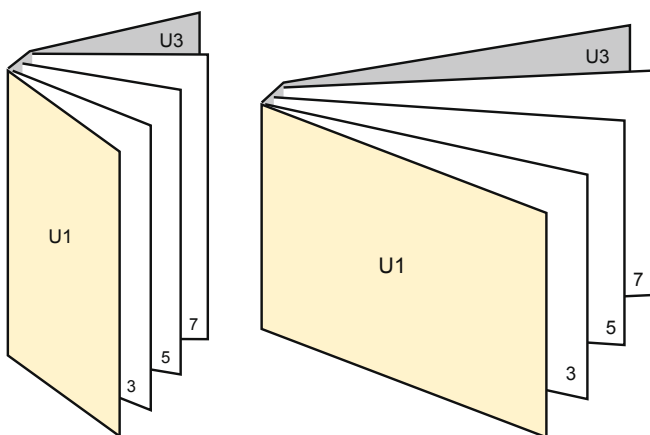

Catalogues

A5-Carré

Emplacement des pages

Couverture

Partie interne

Placer obligatoirement les pages de manière consécu

produit fini

- Format de données : (incl. 2,00 mm fond perdu): 15,20 x 15,20 cm
- Format final (fermé) : 14,80 x 14,80 cm
- Distance de sécurité**
5 mm: distance entre le texte/les informations et le bord du format final. Ceci empêche d'entamer le motif.

Remarque :

- Prévoir une marge de sécurité comme indiqué.
- Placer les couleurs de fond, images ou graphiques jusqu'au bord du format de données.
- Lors de la production, il peut y avoir des tolérances suite à la découpe ou au pli.
- Cette ébauche n'est pas à l'échelle.
- Vous trouverez des indications sur les données d'impression sous la catégorie "Données d'impression" sur www.onlineprinters.fr