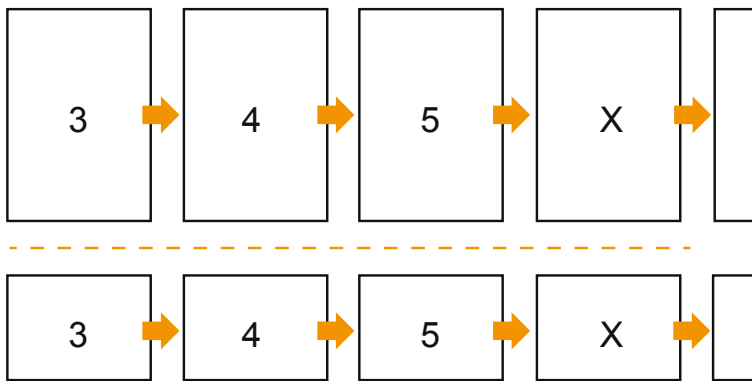

Catalogues

A5-Carré

Emplacement des pages

Couverture

Partie interne

Placer obligatoirement les pages de manière consécu

produit fini

- Format de données : (incl. 2,00 mm fond perdu): 15,20 x 15,20 cm
- Format final (fermé) : 14,80 x 14,80 cm
- Distance de sécurité**
5 mm: distance entre le texte/les informations et le bord du format final. Ceci empêche d'entamer le motif.

Remarque :

- Prévoir une marge de sécurité comme indiqué.
- Placer les couleurs de fond, images ou graphiques jusqu'au bord du format de données.
- Lors de la production, il peut y avoir des tolérances suite à la découpe ou au pli.
- Cette ébauche n'est pas à l'échelle.
- Vous trouverez des indications sur les données d'impression sous la catégorie "Données d'impression" sur www.onlineprinters.fr