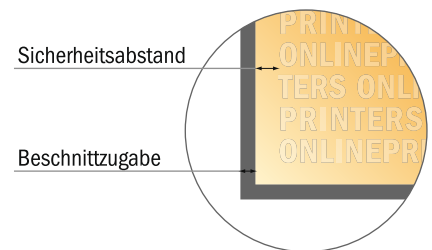

Schreibblöcke

DIN-A6 • Hochformat

- **Datenformat**
(inkl. 2,00 mm Beschnitt):
10,90 x 15,20 cm
- **Endformat:**
10,50 x 14,80 cm
- **Sicherheitsabstand**
4 mm: Abstand der Texte/
Informationen zum Rand des
Endformats, dies verhindert
unerwünschten Anschnitt.

Bitte beachten Sie:

- Beschnittzugabe und Sicherheitsabstand wie angegeben anlegen.
- Hintergrundfarben, Bilder oder Grafiken bis an den Rand des Datenformates anlegen.
- Bei der Produktion können durch das Schneiden, Stanzen und Falzen Toleranzen auftreten.
- Diese Skizze ist nicht maßstabsgetreu.
- Druckdatenhinweise finden Sie unter dem Menüpunkt "Druckdaten" auf www.onlineprinters.de