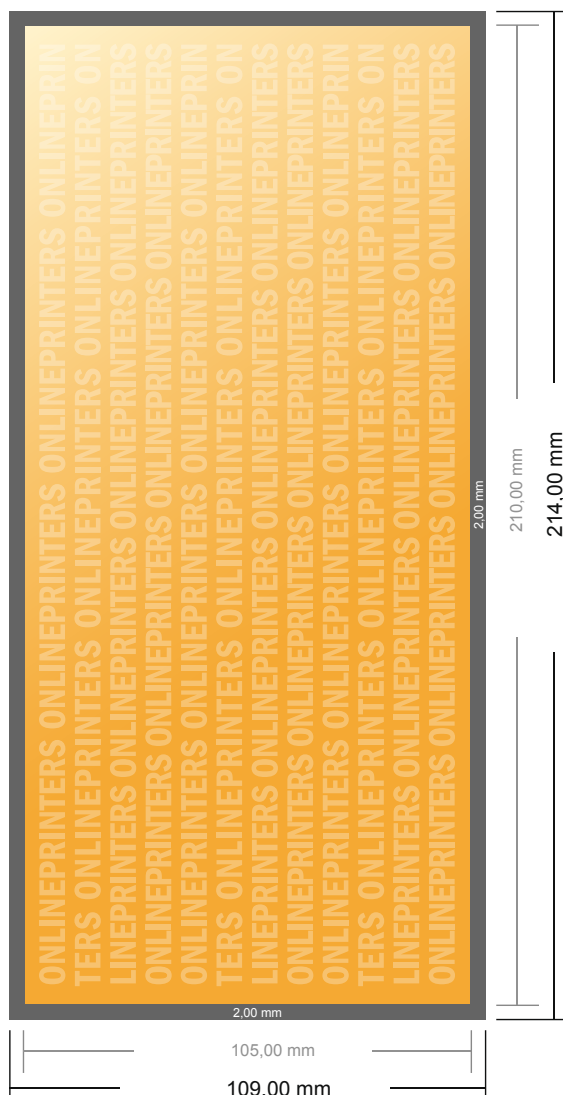

Schrijfblokken

DIN-lang • Liggend formaat

- **Gegevensformaat**
(incl. 2,00 mm afloop):
21,40 x 10,90 cm
- **Eindformaat:**
21,00 x 10,50 cm
- **Veiligheidsmarge**
4 mm: afstand van de tekst/
informatie tot aan de rand van het
eindformaat: dit voorkomt dat bij
het schoonsnijden teveel wordt
uitgesneden.

Let op:

- Houd de snijmarge/afloop en de veiligheidsmarge zoals aangegeven aan.
- Geef achtergrondkleuren, afbeeldingen of grafisch materiaal tot aan de rand van het gegevensformaat vorm.
- Tijdens de productie kunnen door het snijden, stansen en vouwen toleranties optreden.
- Deze werktekening is niet op ware grootte.
- Informatie over het gegevensformaat/aanleverformaat vindt u onder het menupunt "Drukgegevens" op www.onlineprinters.nl