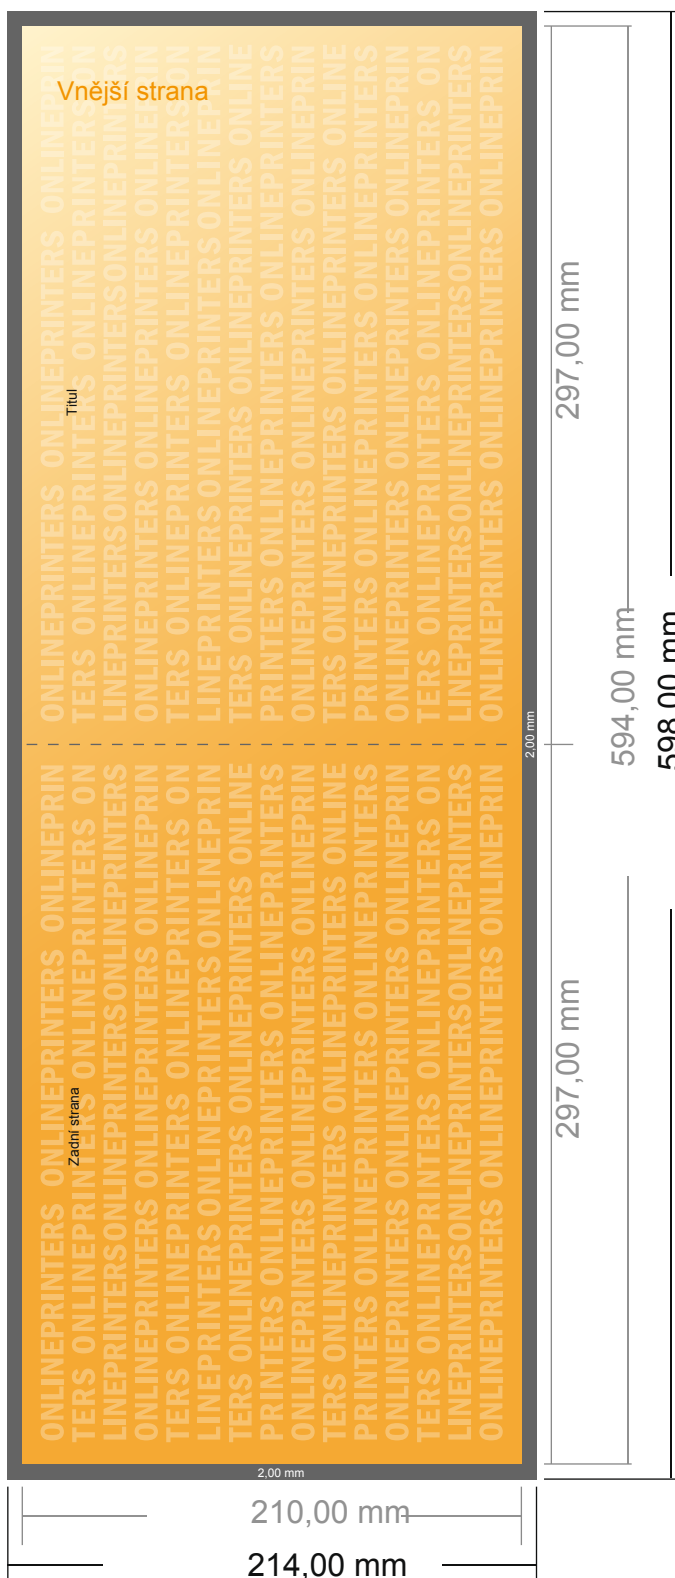

Karty skládané, formát na šířku

A4 • Jednoduchý sklad • 4 Stránky

- Formát dat
(vč. 2,00 mm ořezu):
59,80 × 21,40 cm
- Konečný formát (otevřený):
59,40 × 21,00 cm
- Konečný formát (uzavřený):
29,70 × 21,00 cm
- **Bezpečná vzdálenost**
4 mm: Mezera mezi texty/
informacemi a okrajem konečného
formátu, předcházející
nežádoucímu oříznutí.

Mějte prosím na paměti:

- Zadejte prosím spadávku a bezpečnou vzdálenost dle uvedených pokynů.
- Barvy pozadí, obrázky nebo grafické prvky rozvrhňte až po okraj daného formátu.
- Při výrobě může docházet ke vzniku tolerancí z důvodu ořezávání, vysekávání a skládání.
- Tento nákras není proveden v přesném měřítku.
- Pokyny ohledně tiskových dat naleznete pod bodem nabídky Tisková data na webu www.onlineprinters.cz.