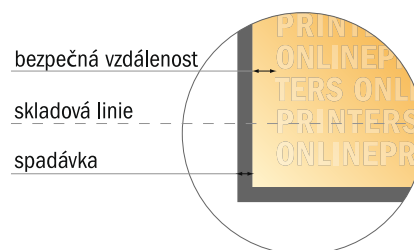

Karty skládané, formát na šířku

A4 • Jednoduchý sklad • 4 Stránky

- Formát dat
(vč. 2,00 mm ořezu):
59,80 × 21,40 cm
- Konečný formát (otevřený):
59,40 × 21,00 cm
- Konečný formát (uzavřený):
29,70 × 21,00 cm
- **Bezpečná vzdálenost**
4 mm: Mezera mezi texty/
informacemi a okrajem konečného
formátu, předcházející
nežádoucímu oříznutí.

Mějte prosím na paměti:

- Zadejte prosím spadávku a bezpečnou vzdálenost dle uvedených pokynů.
- Barvy pozadí, obrázky nebo grafické prvky rozvrhňte až po okraj daného formátu.
- Při výrobě může docházet ke vzniku tolerancí z důvodu ořezávání, vysekávání a skládání.
- Tento nákras není proveden v přesném měřítku.
- Pokyny ohledně tiskových dat naleznete pod bodem nabídky Tisková data na webu www.onlineprinters.cz.