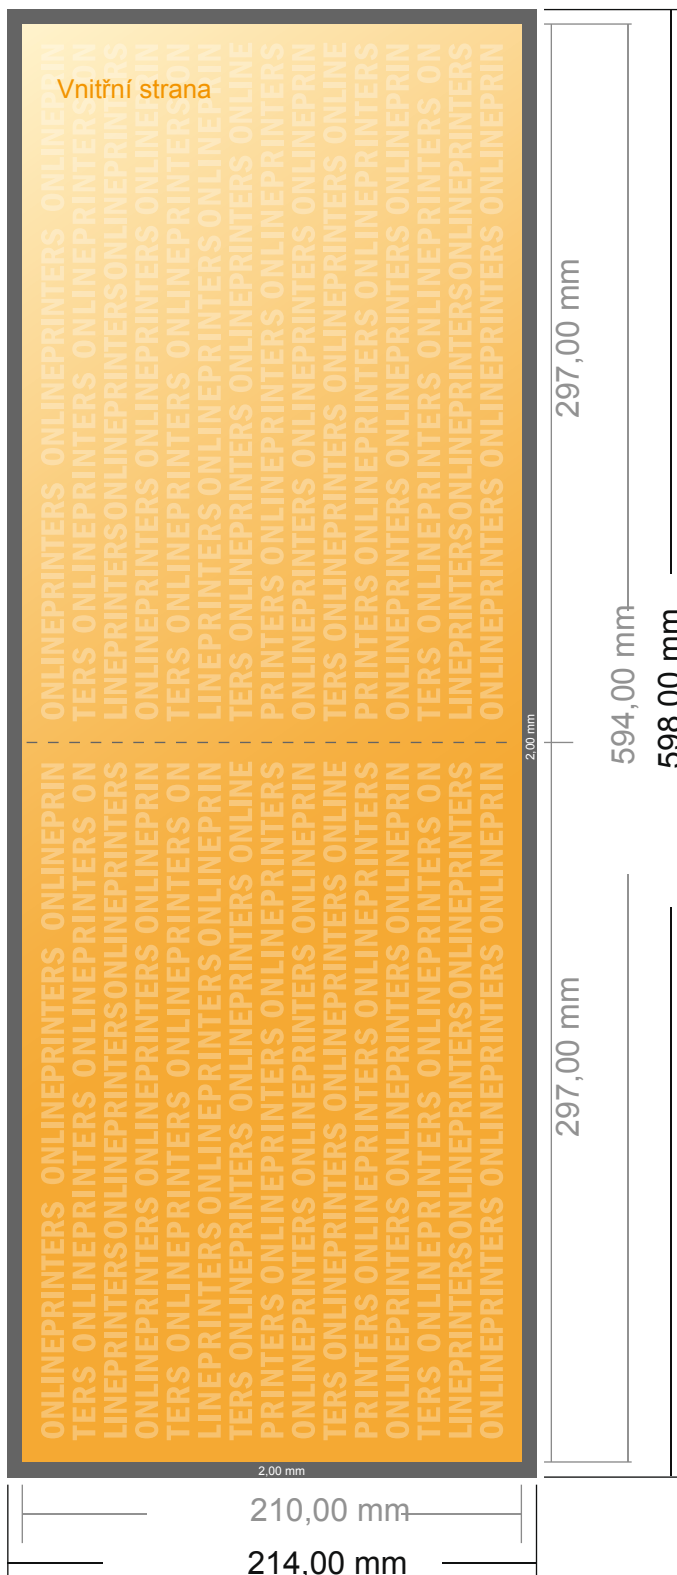

Karty skládané, formát na šířku

A4 • Jednoduchý sklad • 4 Stránky

- Formát dat
(vč. 2,00 mm ořezu):
59,80 × 21,40 cm
- Konečný formát (otevřený):
59,40 × 21,00 cm
- Konečný formát (uzavřený):
29,70 × 21,00 cm
- **Bezpečná vzdálenost**
4 mm: Mezera mezi texty/
informacemi a okrajem konečného
formátu, předcházející
nežádoucímu oříznutí.

Mějte prosím na paměti:

- Zadejte prosím spadávku a bezpečnou vzdálenost dle uvedených pokynů.
- Barvy pozadí, obrázky nebo grafické prvky rozvrhňte až po okraj daného formátu.
- Při výrobě může docházet ke vzniku tolerancí z důvodu ořezávání, vysekávání a skládání.
- Tento nákras není proveden v přesném měřítku.
- Pokyny ohledně tiskových dat naleznete pod bodem nabídky Tisková data na webu www.onlineprinters.cz.