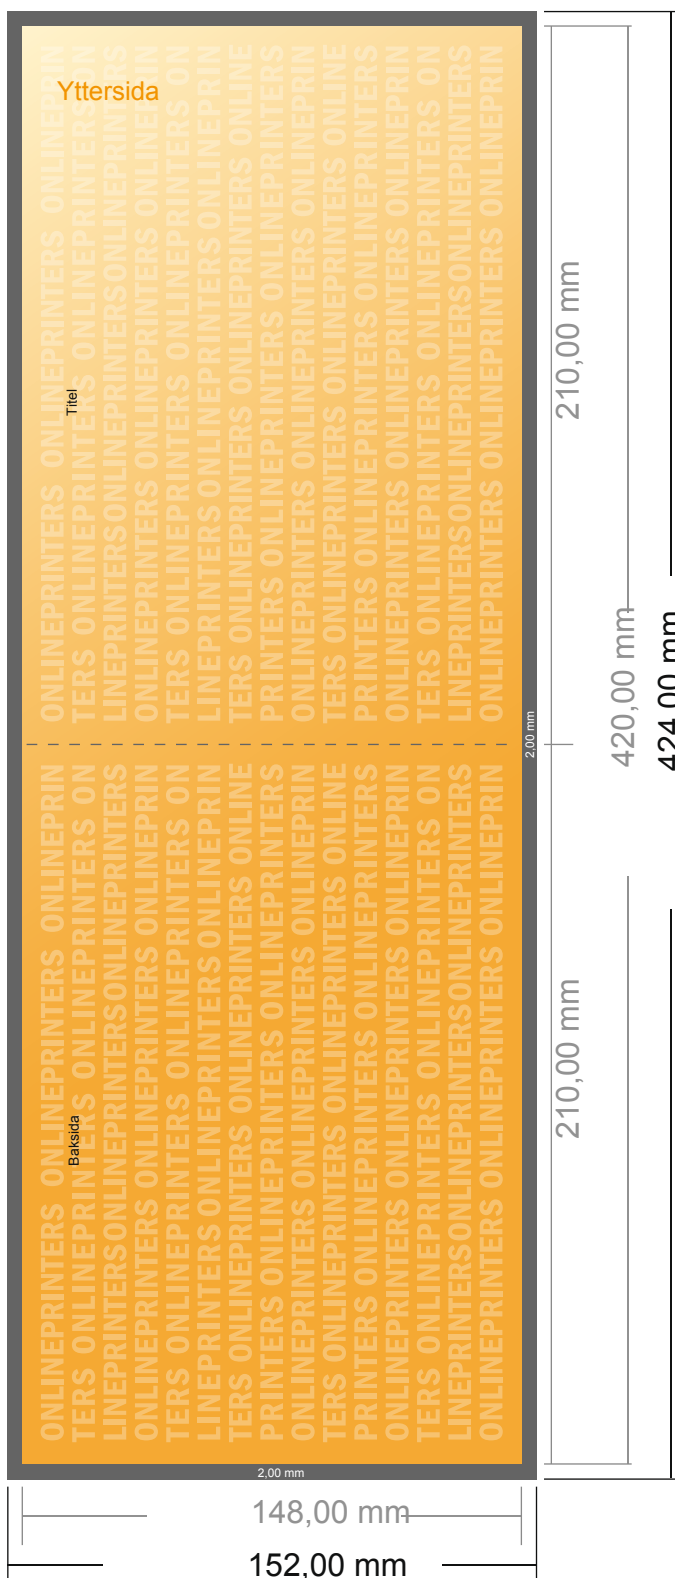

Vikta kort, liggande format

A5 • 1-veck enkelfals • 4 Sidor

- **Dataformat**
(inkl. 2,00 mm beskärning):
42,40 x 15,20 cm
- **Slutformat (öppet):**
42,00 x 14,80 cm
- **Slutformat (stängt):**
21,00 x 14,80 cm
- **Säkerhetsavstånd**
4 mm Avstånd från text/information till slutformatets kant, detta förhindrar oönskade snittytor.

Vi ber dig beakta:

- Vi ber dig lägga till skärmån och säkerhetsavstånd enligt vad som angivits.
- Placera bakgrundsfärger, bilder eller grafik ända till dataformatets kant.
- Vid produktion kan avvikelser uppträda på grund av skärning, stansning och falsning.
- Denna skiss är inte skalenlig.
- Du hittar anvisningar för tryck under menypunkten "Tryckfiler" på www.onlineprinters.se