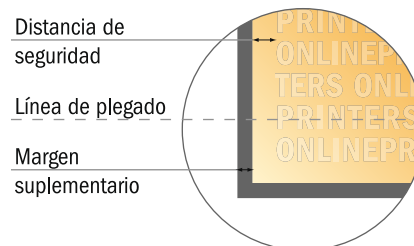

Distancia de seguridad

Línea de plegado

Margen suplementario

## Por favor, ten en cuenta que:

- Has de aplicar el margen suplementario y la distancia de seguridad según lo indicado.
- Los colores del fondo, las imágenes o las gráficas se han de aplicar hasta el borde del formato de datos.
- Durante la producción se pueden producir tolerancias por el corte, el troquelado y el plegado.
- Este boceto no es a escala.
- Encontrarás las indicaciones sobre los datos de impresión en la pestaña "Datos de impresión" en [www.onlineprinters.es](http://www.onlineprinters.es)

## Tarjetas plegables formato apaisado

9,0 x 5,0 cm • 1 pliegue • 4 páginas

- Formato de datos (incl. 2,00 mm sangrado): 18,40 x 5,40 cm
- Formato final (abierto): 18,00 x 5,00 cm
- Formato final (cerrado): 9,00 x 5,00 cm
- **Distancia de seguridad**  
4 mm: distancia de los textos/información hasta el borde del formato final. Esto evita el corte indeseado.

### Por favor, ten en cuenta que:

- Has de aplicar el margen suplementario y la distancia de seguridad según lo indicado.
- Los colores del fondo, las imágenes o las gráficas se han de aplicar hasta el borde del formato de datos.
- Durante la producción se pueden producir tolerancias por el corte, el troquelado y el plegado.
- Este boceto no es a escala.
- Encontrarás las indicaciones sobre los datos de impresión en la pestaña "Datos de impresión" en [www.onlineprinters.es](http://www.onlineprinters.es)