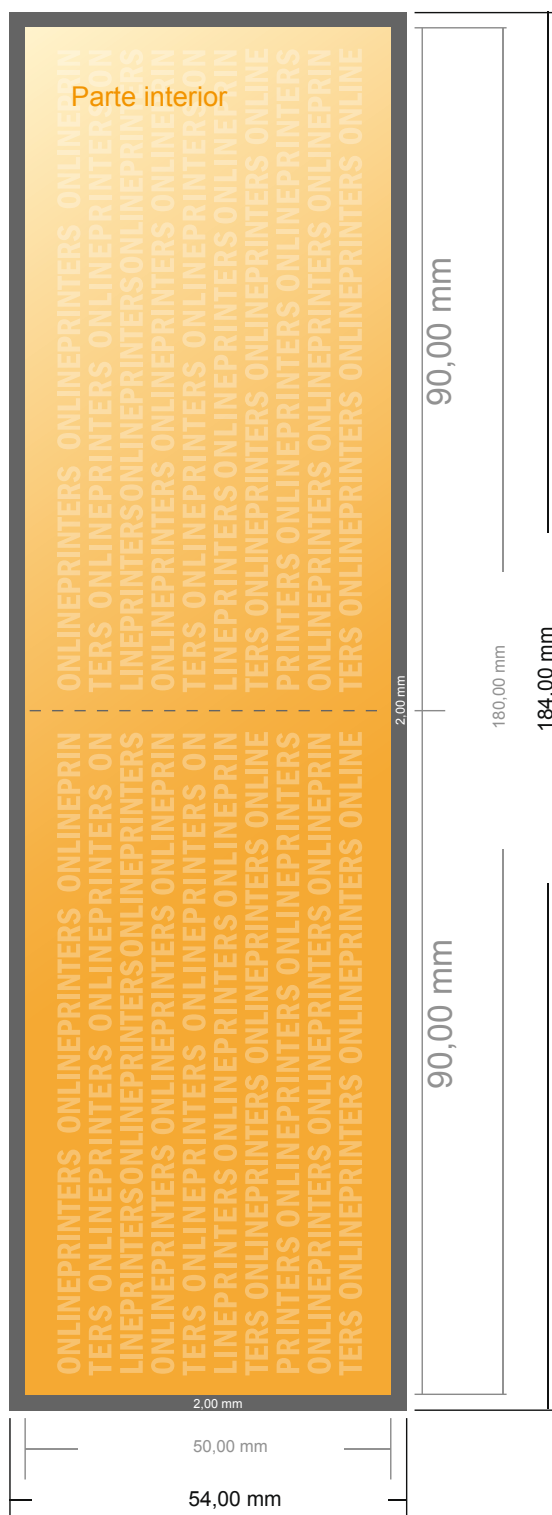

# Tarjetas plegables formato apaisado

9,0 x 5,0 cm • 1 pliegue • 4 páginas

- Formato de datos (incl. 2,00 mm sangrado): 18,40 x 5,40 cm
- Formato final (abierto): 18,00 x 5,00 cm
- Formato final (cerrado): 9,00 x 5,00 cm
- Distancia de seguridad**  
4 mm: distancia de los textos/información hasta el borde del formato final. Esto evita el corte indeseado.

Distancia de seguridad

Línea de plegado

Margen suplementario

## Por favor, ten en cuenta que:

- Has de aplicar el margen suplementario y la distancia de seguridad según lo indicado.
- Los colores del fondo, las imágenes o las gráficas se han de aplicar hasta el borde del formato de datos.
- Durante la producción se pueden producir tolerancias por el corte, el troquelado y el plegado.
- Este boceto no es a escala.
- Encontrarás las indicaciones sobre los datos de impresión en la pestaña "Datos de impresión" en [www.onlineprinters.es](http://www.onlineprinters.es)

## Tarjetas plegables formato apaisado

9,0 x 5,0 cm • 1 pliegue • 4 páginas

- Formato de datos (incl. 2,00 mm sangrado): 18,40 x 5,40 cm
- Formato final (abierto): 18,00 x 5,00 cm
- Formato final (cerrado): 9,00 x 5,00 cm
- **Distancia de seguridad**  
4 mm: distancia de los textos/información hasta el borde del formato final. Esto evita el corte indeseado.