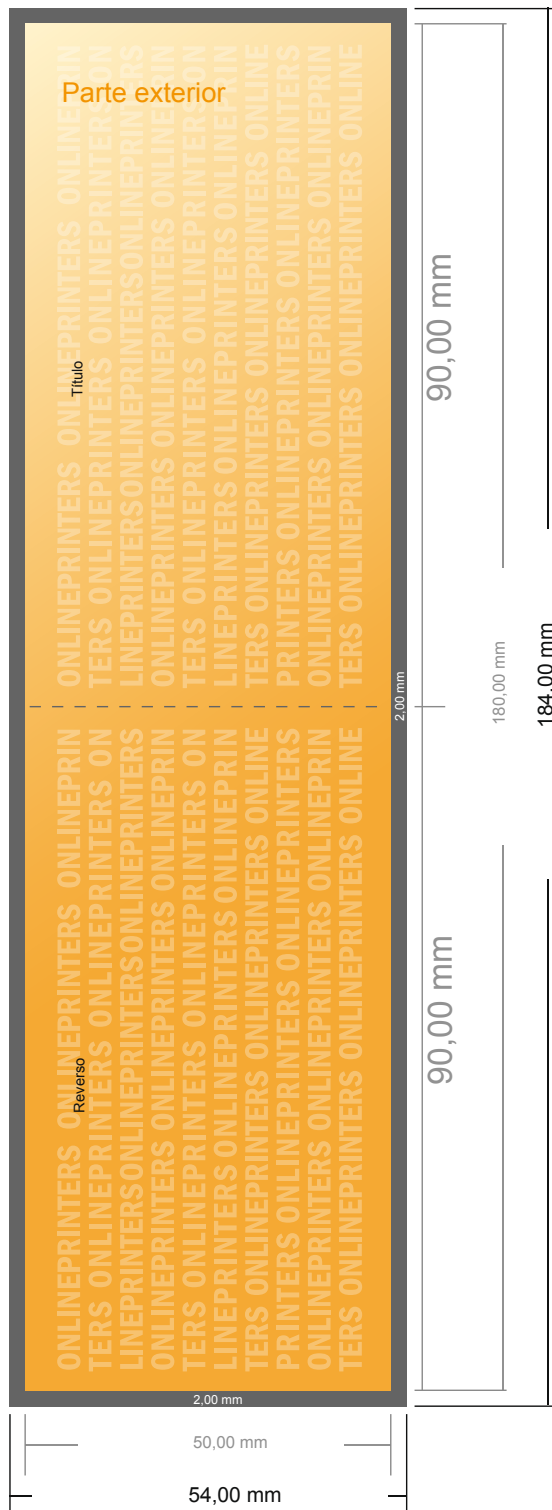

# Tarjetas plegables formato apaisado

9,0 x 5,0 cm • 1 pliegue • 4 páginas

- Formato de datos (incl. 2,00 mm sangrado): 18,40 x 5,40 cm
- Formato final (abierto): 18,00 x 5,00 cm
- Formato final (cerrado): 9,00 x 5,00 cm
- Distancia de seguridad**  
4 mm: distancia de los textos/información hasta el borde del formato final. Esto evita el corte indeseado.

Distancia de seguridad

Línea de plegado

Margen suplementario

## Por favor, ten en cuenta que:

- Has de aplicar el margen suplementario y la distancia de seguridad según lo indicado.
- Los colores del fondo, las imágenes o las gráficas se han de aplicar hasta el borde del formato de datos.
- Durante la producción se pueden producir tolerancias por el corte, el troquelado y el plegado.
- Este boceto no es a escala.
- Encontrarás las indicaciones sobre los datos de impresión en la pestaña "Datos de impresión" en [www.onlineprinters.es](http://www.onlineprinters.es)

## Tarjetas plegables formato apaisado

9,0 x 5,0 cm • 1 pliegue • 4 páginas

- Formato de datos (incl. 2,00 mm sangrado): 18,40 x 5,40 cm
- Formato final (abierto): 18,00 x 5,00 cm
- Formato final (cerrado): 9,00 x 5,00 cm
- **Distancia de seguridad**  
4 mm: distancia de los textos/información hasta el borde del formato final. Esto evita el corte indeseado.