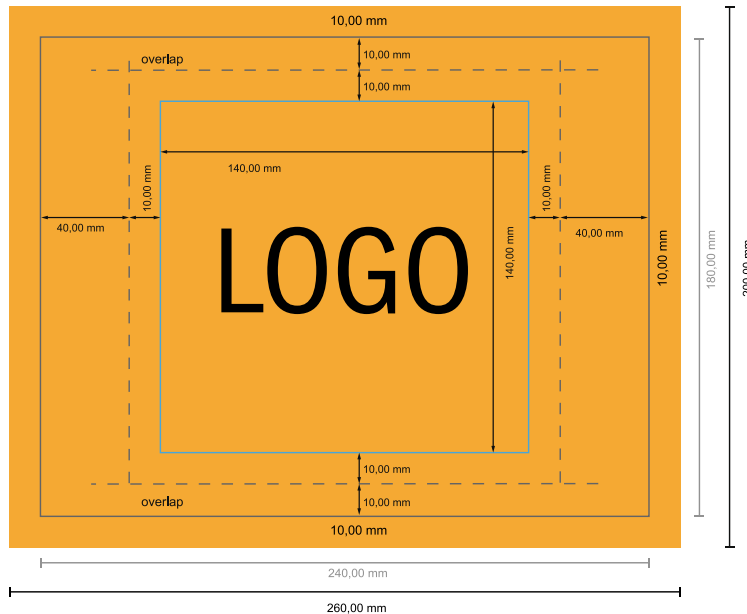

Neus- en mondkapjes

CLASSIC (eigen design)

- Gegevensformaat (incl. 10,00 mm afloop): 26,00 x 20,00 cm

- Eindformaat: 24,00 x 18,00 cm

Let op:

- Houd de snijmarge/afloop en de veiligheidsmarge zoals aangegeven aan.
- Geef achtergrondkleuren, afbeeldingen of grafisch materiaal tot aan de rand van het gegevensformaat vorm.
- Tijdens de productie kunnen door het snijden, stansen en vouwen toleranties optreden.
- Deze werktekening is niet op ware grootte.
- Informatie over het gegevensformaat/aanleverformaat vindt u onder het menupunt "Drukgegevens" op www.onlineprinters.nl