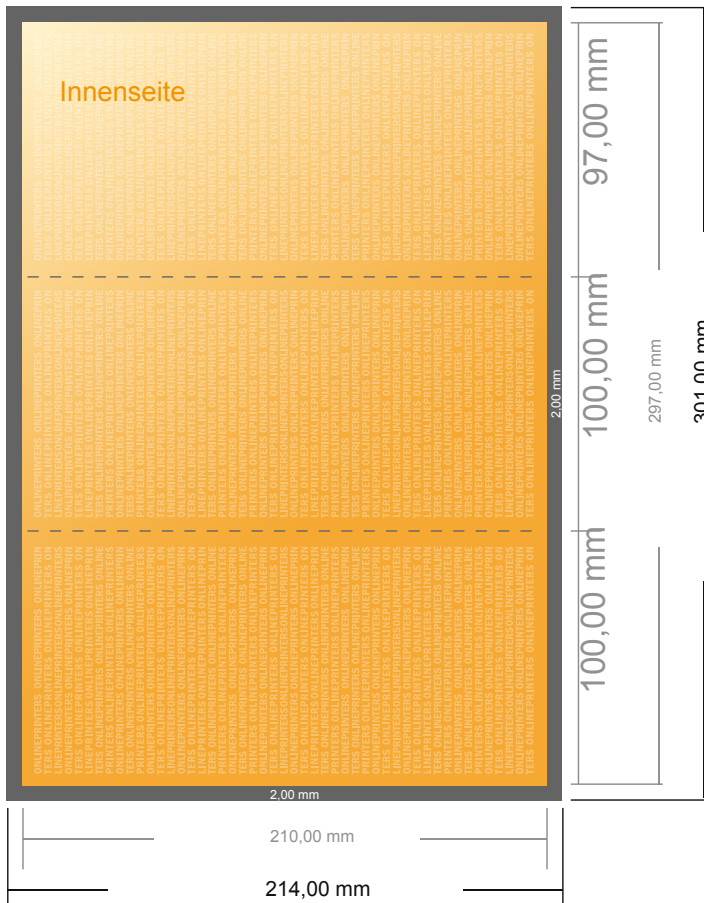

Klappkarten Hochformat

DIN-Lang • Wickelfalz • 6 Seiten

- **Datenformat**
(inkl. 2,00 mm Beschnitt):
30,10 x 21,40 cm
- **Endformat (offen):**
29,70 x 21,00 cm
- **Endformat (geschlossen):**
10,00 x 21,00 cm
- **Sicherheitsabstand**
4 mm: Abstand der Texte/
Informationen zum Rand des
Endformats, dies verhindert
unerwünschten Anschnitt.

Bitte beachten Sie:

- Beschnittzugabe und Sicherheitsabstand wie angegeben anlegen.
- Hintergrundfarben, Bilder oder Grafiken bis an den Rand des Datenformates anlegen.
- Bei der Produktion können durch das Schneiden, Stanzen und Falzen Toleranzen auftreten.
- Diese Skizze ist nicht maßstabsgetreu.
- Druckdatenhinweise finden Sie unter dem Menüpunkt "Druckdaten" auf www.onlineprinters.de