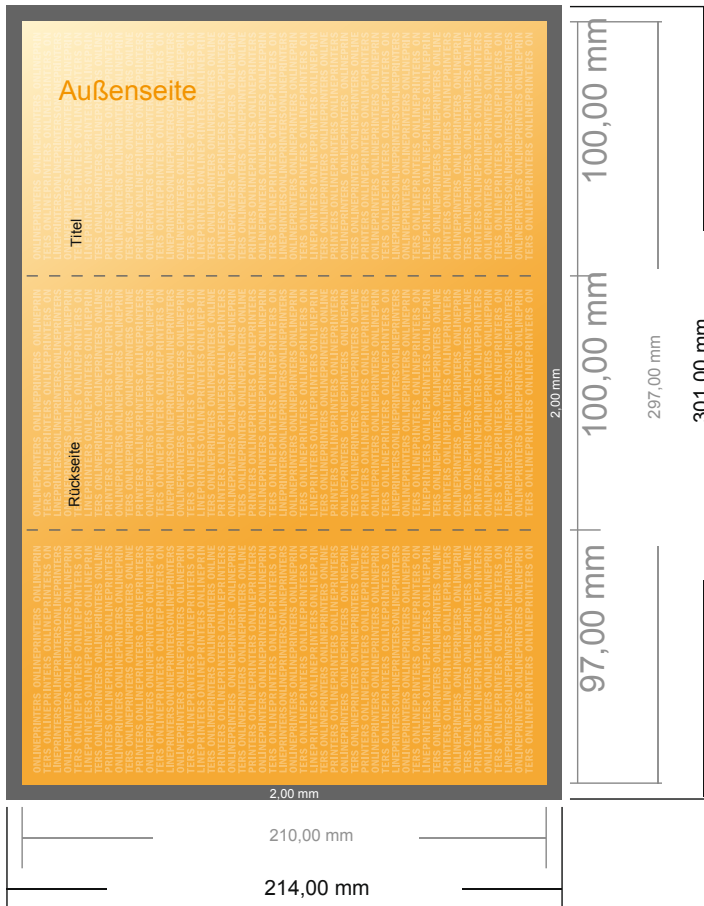

Klappkarten Hochformat

DIN-Lang • Wickelfalz • 6 Seiten

- **Datenformat**
(inkl. 2,00 mm Beschnitt):
30,10 x 21,40 cm
- **Endformat (offen):**
29,70 x 21,00 cm
- **Endformat (geschlossen):**
10,00 x 21,00 cm
- **Sicherheitsabstand**
4 mm: Abstand der Texte/
Informationen zum Rand des
Endformats, dies verhindert
unerwünschten Anschnitt.

Bitte beachten Sie:

- Beschnittzugabe und Sicherheitsabstand wie angegeben anlegen.
- Hintergrundfarben, Bilder oder Grafiken bis an den Rand des Datenformates anlegen.
- Bei der Produktion können durch das Schneiden, Stanzen und Falzen Toleranzen auftreten.
- Diese Skizze ist nicht maßstabsgetreu.
- Druckdatenhinweise finden Sie unter dem Menüpunkt "Druckdaten" auf www.onlineprinters.de