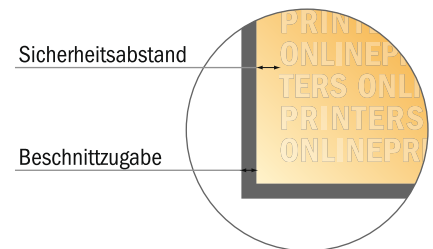

Gesichtsmasken

ECONOMY (eigenes Design)

Formatansicht um 90 Grad gedreht.

- Datenformat
(inkl. 10,00 mm Beschnitt):
31,50 x 18,90 cm
- Endformat (offen):
29,50 x 16,90 cm
- Endformat (geschlossen):
27,50 x 14,40 cm

Bitte beachten Sie:

- Beschnittzugabe und Sicherheitsabstand wie angegeben anlegen.
- Hintergrundfarben, Bilder oder Grafiken bis an den Rand des Datenformates anlegen.
- Bei der Produktion können durch das Schneiden, Stanzen und Falzen Toleranzen auftreten.
- Diese Skizze ist nicht maßstabsgetreu.
- Druckdatenhinweise finden Sie unter dem Menüpunkt "Druckdaten" auf www.onlineprinters.de