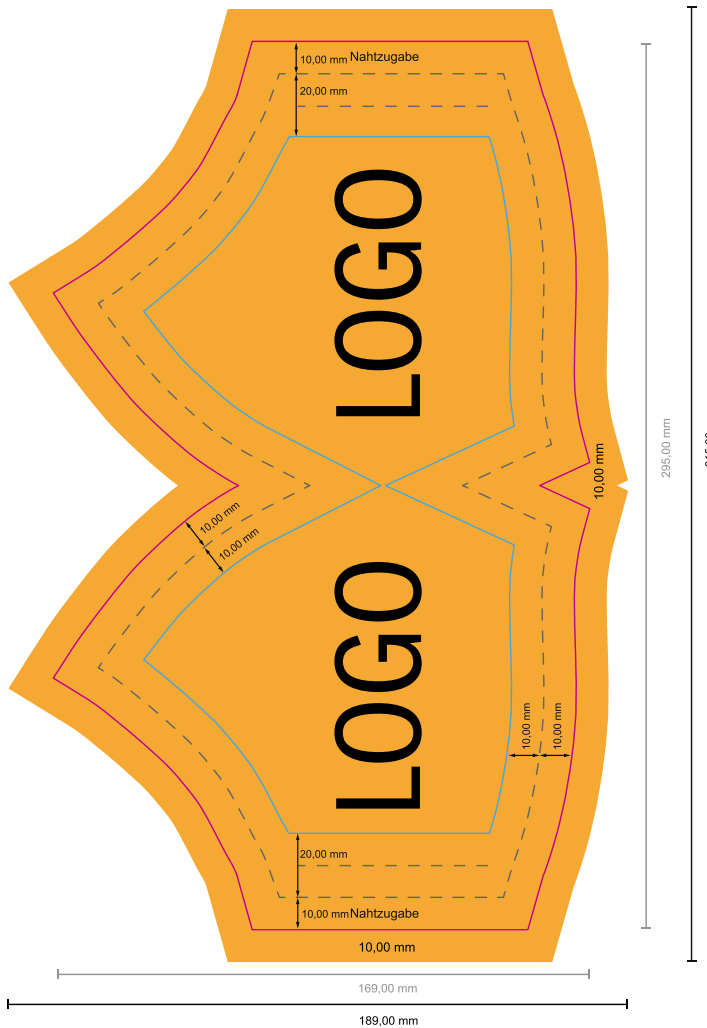

Gesichtsmasken

ECONOMY (eigenes Design)

Formatansicht um 90 Grad gedreht.

- Datenformat
(inkl. 10,00 mm Beschnitt):
31,50 x 18,90 cm
- Endformat (offen):
29,50 x 16,90 cm
- Endformat (geschlossen):
27,50 x 14,40 cm

Bitte beachten Sie:

- Beschnittzugabe und Sicherheitsabstand wie angegeben anlegen.
- Hintergrundfarben, Bilder oder Grafiken bis an den Rand des Datenformates anlegen.
- Bei der Produktion können durch das Schneiden, Stanzen und Falzen Toleranzen auftreten.
- Diese Skizze ist nicht maßstabsgetreu.
- Druckdatenhinweise finden Sie unter dem Menüpunkt "Druckdaten" auf www.onlineprinters.de