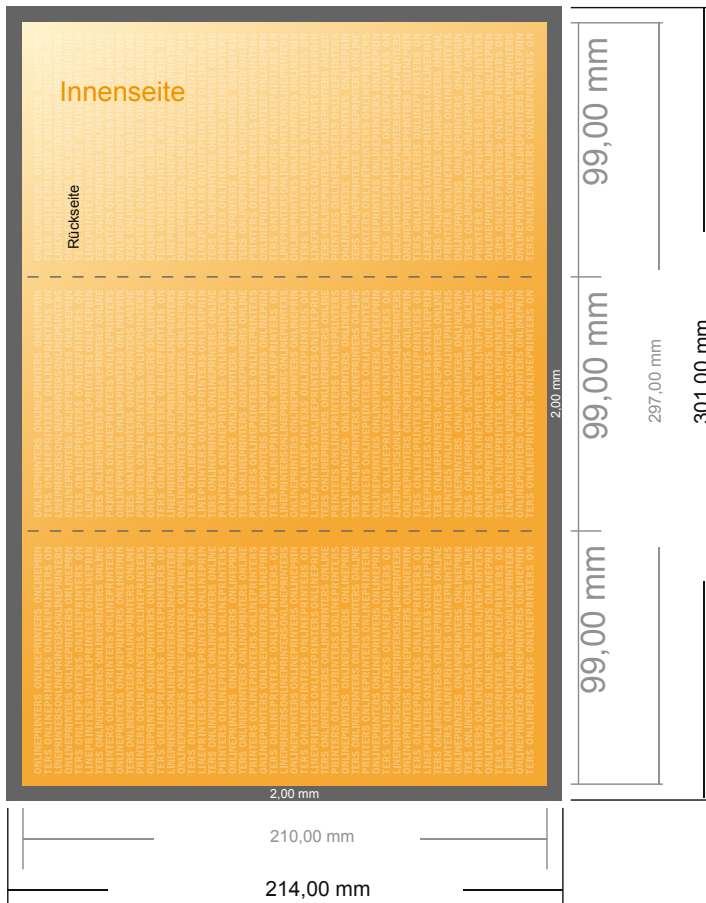

Klappkarten Hochformat

DIN-Lang • Zickzackfalz • 6 Seiten

- **Datenformat**
(inkl. 2,00 mm Beschnitt):
30,10 x 21,40 cm
- **Endformat (offen):**
29,70 x 21,00 cm
- **Endformat (geschlossen):**
9,90 x 21,00 cm
- **Sicherheitsabstand**
4 mm: Abstand der Texte/
Informationen zum Rand des
Endformats, dies verhindert
unerwünschten Anschnitt.

Bitte beachten Sie:

- Beschnittzugabe und Sicherheitsabstand wie angegeben anlegen.
- Hintergrundfarben, Bilder oder Grafiken bis an den Rand des Datenformates anlegen.
- Bei der Produktion können durch das Schneiden, Stanzen und Falzen Toleranzen auftreten.
- Diese Skizze ist nicht maßstabsgetreu.
- Druckdatenhinweise finden Sie unter dem Menüpunkt "Druckdaten" auf www.onlineprinters.de