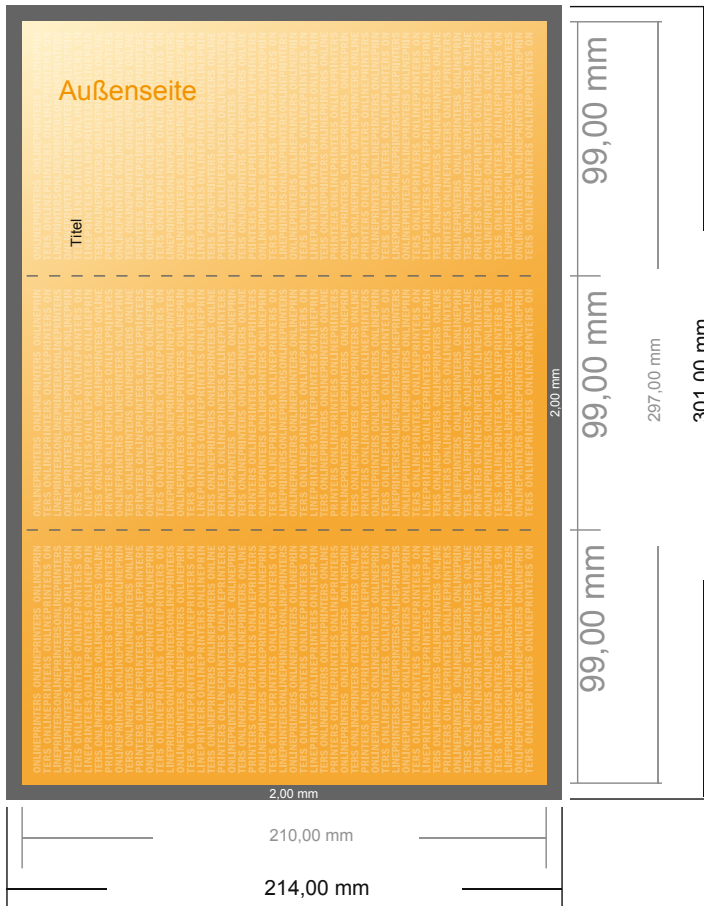

Klappkarten Hochformat

DIN-Lang • Zickzackfalz • 6 Seiten

- **Datenformat**
(inkl. 2,00 mm Beschnitt):
30,10 x 21,40 cm
- **Endformat (offen):**
29,70 x 21,00 cm
- **Endformat (geschlossen):**
9,90 x 21,00 cm
- **Sicherheitsabstand**
4 mm: Abstand der Texte/
Informationen zum Rand des
Endformats, dies verhindert
unerwünschten Anschnitt.

Bitte beachten Sie:

- Beschnittzugabe und Sicherheitsabstand wie angegeben anlegen.
- Hintergrundfarben, Bilder oder Grafiken bis an den Rand des Datenformates anlegen.
- Bei der Produktion können durch das Schneiden, Stanzen und Falzen Toleranzen auftreten.
- Diese Skizze ist nicht maßstabsgetreu.
- Druckdatenhinweise finden Sie unter dem Menüpunkt "Druckdaten" auf www.onlineprinters.de