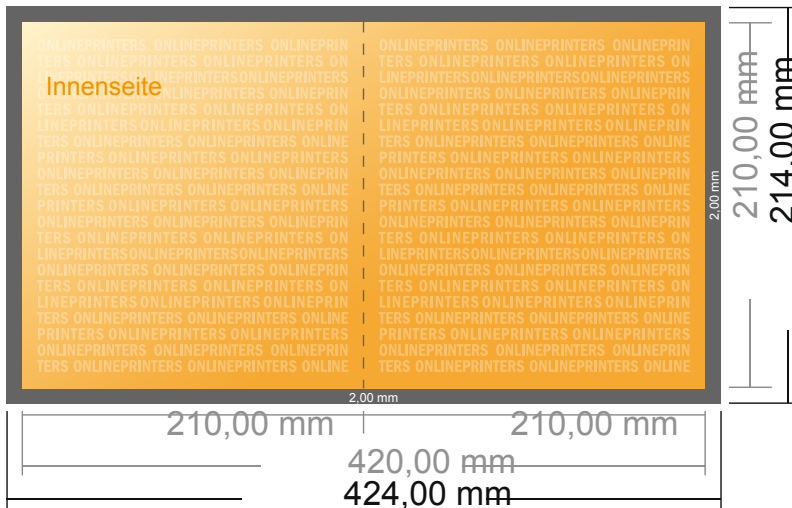

Klappkarten Hochformat

A4-Quadrat • 1-Bruch-Falz • 4 Seiten

- **Datenformat**
(inkl. 2,00 mm Beschnitt):
42,40 x 21,40 cm
- **Endformat (offen):**
42,00 x 21,00 cm
- **Endformat (geschlossen):**
21,00 x 21,00 cm
- **Sicherheitsabstand**
4 mm: Abstand der Texte/
Informationen zum Rand des
Endformats, dies verhindert
unerwünschten Anschnitt.

Bitte beachten Sie:

- Beschnittzugabe und Sicherheitsabstand wie angegeben anlegen.
- Hintergrundfarben, Bilder oder Grafiken bis an den Rand des Datenformates anlegen.
- Bei der Produktion können durch das Schneiden, Stanzen und Falzen Toleranzen auftreten.
- Diese Skizze ist nicht maßstabsgetreu.
- Druckdatenhinweise finden Sie unter dem Menüpunkt "Druckdaten" auf www.onlineprinters.de