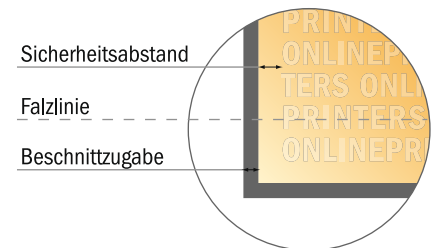

Bitte beachten Sie:

- Beschnittzugabe und Sicherheitsabstand wie angegeben anlegen.
- Hintergrundfarben, Bilder oder Grafiken bis an den Rand des Datenformates anlegen.
- Bei der Produktion können durch das Schneiden, Stanzen und Falzen Toleranzen auftreten.
- Diese Skizze ist nicht maßstabsgetreu.
- Druckdatenhinweise finden Sie unter dem Menüpunkt "Druckdaten" auf www.onlineprinters.de

Klappkarten Hochformat

A4-Quadrat • 1-Bruch-Falz • 4 Seiten

- **Datenformat**
(inkl. 2,00 mm Beschnitt):
42,40 x 21,40 cm
- **Endformat (offen):**
42,00 x 21,00 cm
- **Endformat (geschlossen):**
21,00 x 21,00 cm
- **Sicherheitsabstand**
4 mm: Abstand der Texte/
Informationen zum Rand des
Endformats, dies verhindert
unerwünschten Anschnitt.