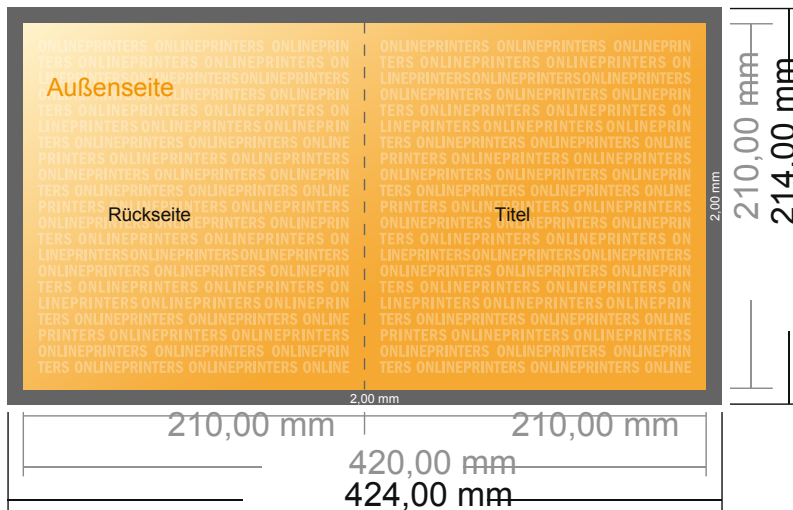

Klappkarten Hochformat

A4-Quadrat • 1-Bruch-Falz • 4 Seiten

- **Datenformat**
(inkl. 2,00 mm Beschnitt):
42,40 x 21,40 cm
- **Endformat (offen):**
42,00 x 21,00 cm
- **Endformat (geschlossen):**
21,00 x 21,00 cm
- **Sicherheitsabstand**
4 mm: Abstand der Texte/
Informationen zum Rand des
Endformats, dies verhindert
unerwünschten Anschnitt.

Bitte beachten Sie:

- Beschnittzugabe und Sicherheitsabstand wie angegeben anlegen.
- Hintergrundfarben, Bilder oder Grafiken bis an den Rand des Datenformates anlegen.
- Bei der Produktion können durch das Schneiden, Stanzen und Falzen Toleranzen auftreten.
- Diese Skizze ist nicht maßstabsgetreu.
- Druckdatenhinweise finden Sie unter dem Menüpunkt "Druckdaten" auf www.onlineprinters.de