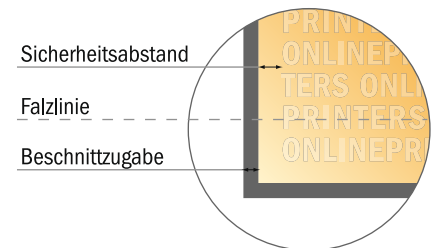

Klappkarten Hochformat

A4-Quadrat • 1-Bruch-Falz • 4 Seiten

- **Datenformat**
(inkl. 2,00 mm Beschnitt):
42,40 x 21,40 cm
- **Endformat (offen):**
42,00 x 21,00 cm
- **Endformat (geschlossen):**
21,00 x 21,00 cm
- **Sicherheitsabstand**
4 mm: Abstand der Texte/
Informationen zum Rand des
Endformats, dies verhindert
unerwünschten Anschnitt.

Bitte beachten Sie:

- Beschnittzugabe und Sicherheitsabstand wie angegeben anlegen.
- Hintergrundfarben, Bilder oder Grafiken bis an den Rand des Datenformates anlegen.
- Bei der Produktion können durch das Schneiden, Stanzen und Falzen Toleranzen auftreten.
- Diese Skizze ist nicht maßstabsgetreu.
- Druckdatenhinweise finden Sie unter dem Menüpunkt "Druckdaten" auf www.onlineprinters.de