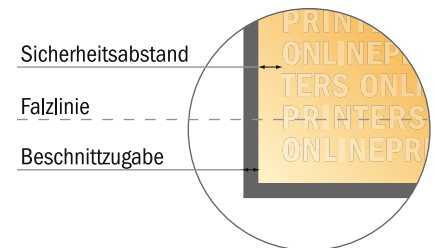

Bitte beachten Sie:

- Beschnittzugabe und Sicherheitsabstand wie angegeben anlegen.
- Hintergrundfarben, Bilder oder Grafiken bis an den Rand des Datenformates anlegen.
- Bei der Produktion können durch das Schneiden, Stanzen und Falzen Toleranzen auftreten.
- Diese Skizze ist nicht maßstabsgetreu.
- Druckdatenhinweise finden Sie unter dem Menüpunkt "Druckdaten" auf www.onlineprinters.de

Klappkarten Hochformat

A6-Quadrat • 1-Bruch-Falz • 4 Seiten

- **Datenformat**
(inkl. 2,00 mm Beschnitt):
21,40 x 10,90 cm
- **Endformat (offen):**
21,00 x 10,50 cm
- **Endformat (geschlossen):**
10,50 x 10,50 cm
- **Sicherheitsabstand**
4 mm: Abstand der Texte/
Informationen zum Rand des
Endformats, dies verhindert
unerwünschten Anschnitt.