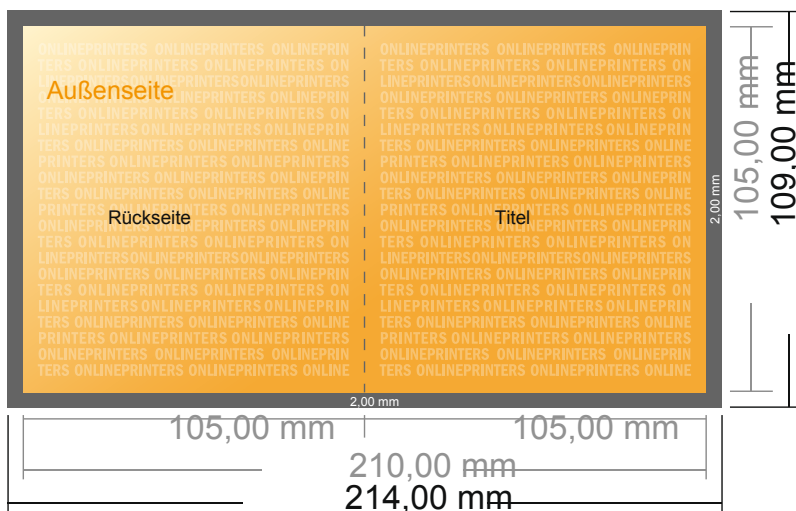

Klappkarten Hochformat

A6-Quadrat • 1-Bruch-Falz • 4 Seiten

- **Datenformat**
(inkl. 2,00 mm Beschnitt):
21,40 x 10,90 cm
- **Endformat (offen):**
21,00 x 10,50 cm
- **Endformat (geschlossen):**
10,50 x 10,50 cm
- **Sicherheitsabstand**
4 mm: Abstand der Texte/
Informationen zum Rand des
Endformats, dies verhindert
unerwünschten Anschnitt.

Bitte beachten Sie:

- Beschnittzugabe und Sicherheitsabstand wie angegeben anlegen.
- Hintergrundfarben, Bilder oder Grafiken bis an den Rand des Datenformates anlegen.
- Bei der Produktion können durch das Schneiden, Stanzen und Falzen Toleranzen auftreten.
- Diese Skizze ist nicht maßstabsgetreu.
- Druckdatenhinweise finden Sie unter dem Menüpunkt "Druckdaten" auf www.onlineprinters.de