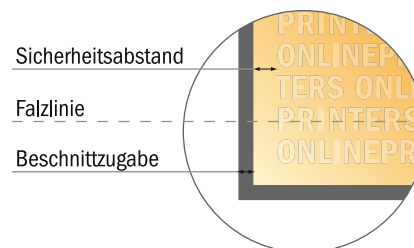

Klappkarten Hochformat

A6-Quadrat • 1-Bruch-Falz • 4 Seiten

- **Datenformat**
(inkl. 2,00 mm Beschnitt):
21,40 x 10,90 cm
- **Endformat (offen):**
21,00 x 10,50 cm
- **Endformat (geschlossen):**
10,50 x 10,50 cm
- **Sicherheitsabstand**
4 mm: Abstand der Texte/
Informationen zum Rand des
Endformats, dies verhindert
unerwünschten Anschnitt.

Bitte beachten Sie:

- Beschnittzugabe und Sicherheitsabstand wie angegeben anlegen.
- Hintergrundfarben, Bilder oder Grafiken bis an den Rand des Datenformates anlegen.
- Bei der Produktion können durch das Schneiden, Stanzen und Falzen Toleranzen auftreten.
- Diese Skizze ist nicht maßstabsgetreu.
- Druckdatenhinweise finden Sie unter dem Menüpunkt "Druckdaten" auf www.onlineprinters.de