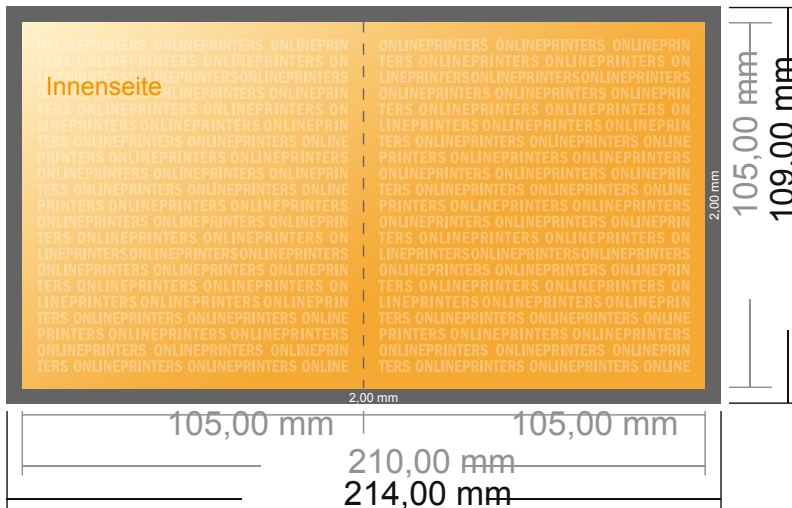

Klappkarten Hochformat

A6-Quadrat • 1-Bruch-Falz • 4 Seiten

- **Datenformat**
(inkl. 2,00 mm Beschnitt):
21,40 x 10,90 cm
- **Endformat (offen):**
21,00 x 10,50 cm
- **Endformat (geschlossen):**
10,50 x 10,50 cm
- **Sicherheitsabstand**
4 mm: Abstand der Texte/
Informationen zum Rand des
Endformats, dies verhindert
unerwünschten Anschnitt.

Bitte beachten Sie:

- Beschnittzugabe und Sicherheitsabstand wie angegeben anlegen.
- Hintergrundfarben, Bilder oder Grafiken bis an den Rand des Datenformates anlegen.
- Bei der Produktion können durch das Schneiden, Stanzen und Falzen Toleranzen auftreten.
- Diese Skizze ist nicht maßstabsgetreu.
- Druckdatenhinweise finden Sie unter dem Menüpunkt "Druckdaten" auf www.onlineprinters.de