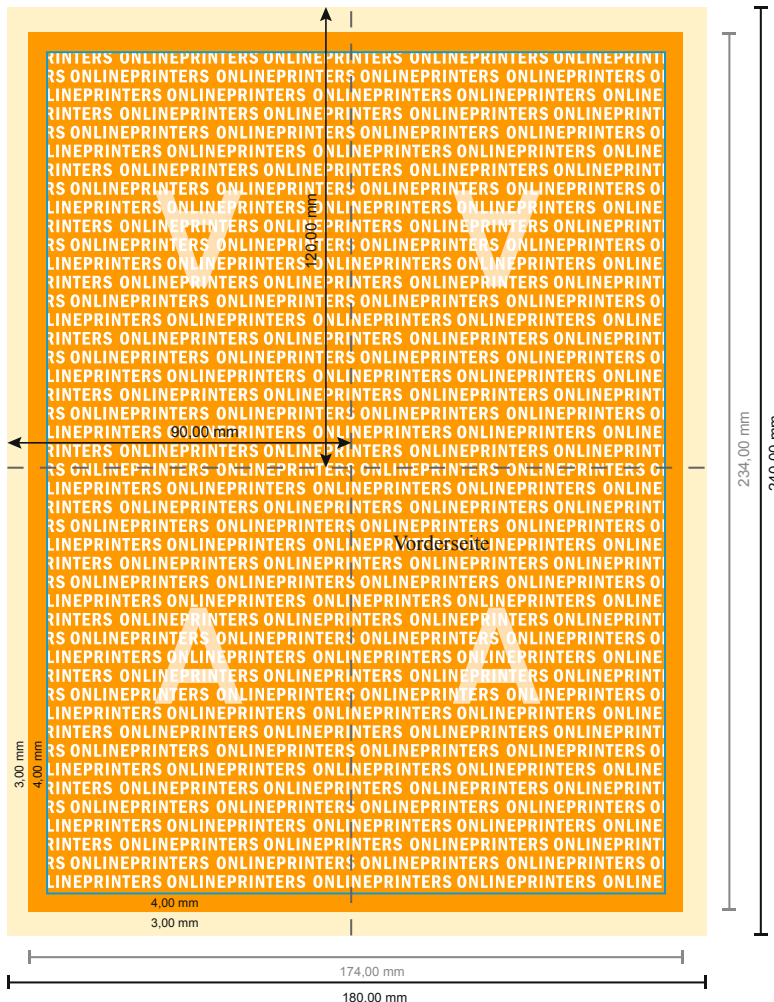

Servietten (Airlaid)

18 x 24 cm • 1/4-Falz

- **Datenformat**
(inkl. 3,00 mm Beschnitt):
18,00 x 24,00 cm
- **Endformat (offen):**
18,00 x 24,00 cm
- **Endformat (geschlossen):**
9,00 x 12,00 cm
- **Bedruckbarer Bereich:**
17,40 x 23,40 cm
- **Sicherheitsabstand**
4 mm: Abstand der Texte/
Informationen zum Rand des
Endformats, dies verhindert
unerwünschten Anschnitt.

Bitte beachten Sie:

- Beschnittzugabe und Sicherheitsabstand wie angegeben anlegen.
- Hintergrundfarben, Bilder oder Grafiken bis an den Rand des Datenformates anlegen.
- Bei der Produktion können durch das Schneiden, Stanzen und Falzen Toleranzen auftreten.
- Diese Skizze ist nicht maßstabsgetreu.
- Druckdatenhinweise finden Sie unter dem Menüpunkt "Druckdaten" auf www.onlineprinters.de