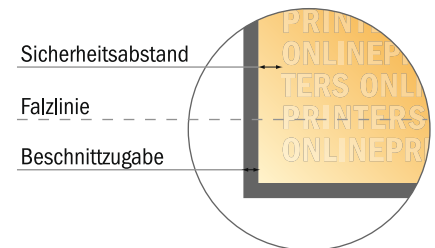

Bitte beachten Sie:

- Beschnittzugabe und Sicherheitsabstand wie angegeben anlegen.
- Hintergrundfarben, Bilder oder Grafiken bis an den Rand des Datenformates anlegen.
- Bei der Produktion können durch das Schneiden, Stanzen und Falzen Toleranzen auftreten.
- Diese Skizze ist nicht maßstabsgetreu.
- Druckdatenhinweise finden Sie unter dem Menüpunkt "Druckdaten" auf www.onlineprinters.de

Klappkarten Hochformat

8,5 x 5,5 cm • 1-Bruch-Falz • 4 Seiten

- Datenformat
(inkl. 2,00 mm Beschnitt):
11,40 x 8,90 cm
- Endformat (offen):
11,00 x 8,50 cm
- Endformat (geschlossen):
5,50 x 8,50 cm
- Sicherheitsabstand
4 mm: Abstand der Texte/
Informationen zum Rand des
Endformats, dies verhindert
unerwünschten Anschnitt.