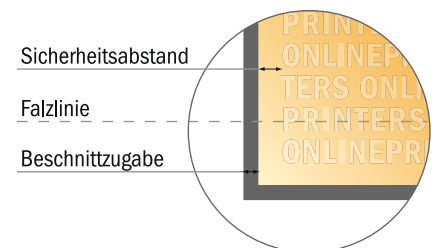

Klappkarten Hochformat

8,5 x 5,5 cm • 1-Bruch-Falz • 4 Seiten

- **Datenformat**
(inkl. 2,00 mm Beschnitt):
11,40 x 8,90 cm
- **Endformat (offen):**
11,00 x 8,50 cm
- **Endformat (geschlossen):**
5,50 x 8,50 cm
- **Sicherheitsabstand**
4 mm: Abstand der Texte/
Informationen zum Rand des
Endformats, dies verhindert
unerwünschten Anschnitt.

Bitte beachten Sie:

- Beschnittzugabe und Sicherheitsabstand wie angegeben anlegen.
- Hintergrundfarben, Bilder oder Grafiken bis an den Rand des Datenformates anlegen.
- Bei der Produktion können durch das Schneiden, Stanzen und Falzen Toleranzen auftreten.
- Diese Skizze ist nicht maßstabsgetreu.
- Druckdatenhinweise finden Sie unter dem Menüpunkt "Druckdaten" auf www.onlineprinters.de

Klappkarten Hochformat

8,5 x 5,5 cm • 1-Bruch-Falz • 4 Seiten

- Datenformat
(inkl. 2,00 mm Beschnitt):
11,40 x 8,90 cm
- Endformat (offen):
11,00 x 8,50 cm
- Endformat (geschlossen):
5,50 x 8,50 cm
- Sicherheitsabstand
4 mm: Abstand der Texte/
Informationen zum Rand des
Endformats, dies verhindert
unerwünschten Anschnitt.