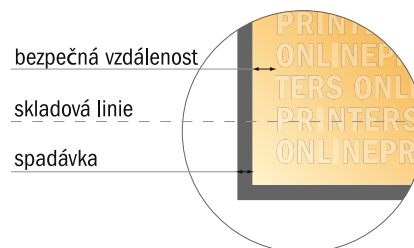

## Karty skládané, formát na výšku

8,5 × 5,5 cm • Jednoduchý sklad • 4 Stránky

- Formát dat  
(vč. 2,00 mm ořezu):  
11,40 × 8,90 cm
- Konečný formát (otevřený):  
11,00 × 8,50 cm
- Konečný formát (uzavřený):  
5,50 × 8,50 cm
- **Bezpečná vzdálenost**  
4 mm: Mezera mezi texty/  
informacemi a okrajem konečného  
formátu, předcházející  
nežádoucímu oříznutí.

### Mějte prosím na paměti:

- Zadejte prosím spadávku a bezpečnou vzdálenost dle uvedených pokynů.
- Barvy pozadí, obrázky nebo grafické prvky rozvrhňte až po okraj daného formátu.
- Při výrobě může docházet ke vzniku tolerancí z důvodu ořezávání, vysekávání a skládání.
- Tento nááres není proveden v přesném měřítku.
- Pokyny ohledně tiskových dat naleznete pod bodem nabídky Tisková data na webu [www.onlineprinters.cz](http://www.onlineprinters.cz).