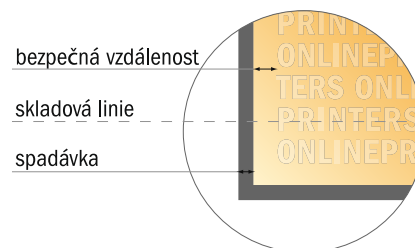

## Karty skládané, formát na výšku

8,5 × 5,5 cm • Jednoduchý sklad • 4 Stránky

- Formát dat  
(vč. 2,00 mm ořezu):  
11,40 × 8,90 cm
- Konečný formát (otevřený):  
11,00 × 8,50 cm
- Konečný formát (uzavřený):  
5,50 × 8,50 cm
- **Bezpečná vzdálenost**  
4 mm: Mezera mezi texty/  
informacemi a okrajem konečného  
formátu, předcházející  
nežádoucímu oříznutí.

### Mějte prosím na paměti:

- Zadejte prosím spadávku a bezpečnou vzdálenost dle uvedených pokynů.
- Barvy pozadí, obrázky nebo grafické prvky rozvrhňte až po okraj daného formátu.
- Při výrobě může docházet ke vzniku tolerancí z důvodu ořezávání, vysekávání a skládání.
- Tento nááres není proveden v přesném měřítku.
- Pokyny ohledně tiskových dat naleznete pod bodem nabídky Tisková data na webu [www.onlineprinters.cz](http://www.onlineprinters.cz).