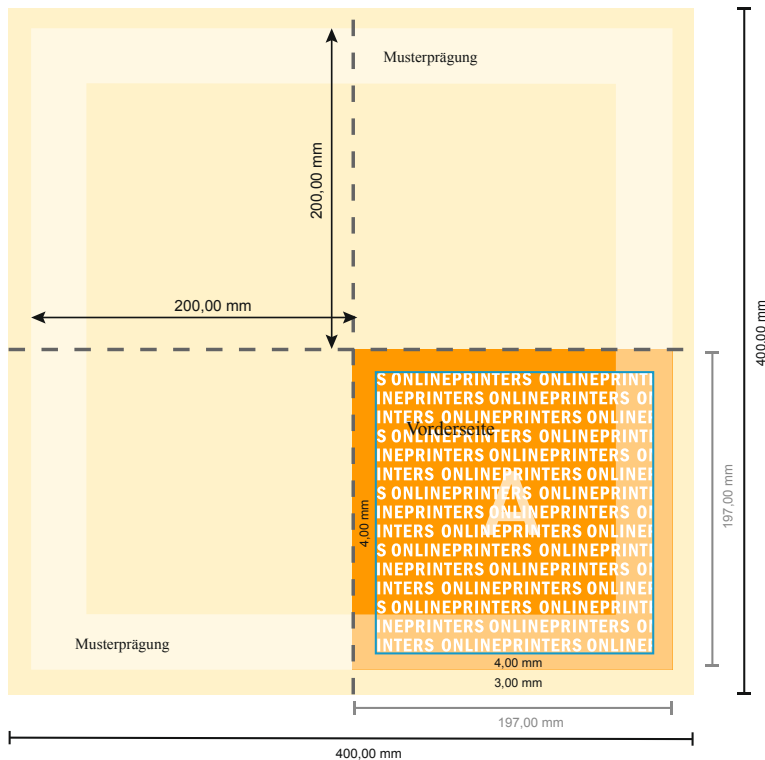

# Servietten (BIO-Tissue)

40 x 40 cm • 1/4-Falz

- Datenformat (inkl. 3,00 mm Beschnitt): 20,00 x 20,00 cm
- Endformat (offen): 40,00 x 40,00 cm
- Endformat (geschlossen): 20,00 x 20,00 cm
- Bedruckbarer Bereich: 19,70 x 19,70 cm
- Sicherheitsabstand  
4 mm: Abstand der Texte/ Informationen zum Rand des Endformats, dies verhindert unerwünschten Anschnitt.

## Bitte beachten Sie:

- Beschnittzugabe und Sicherheitsabstand wie angegeben anlegen.
- Hintergrundfarben, Bilder oder Grafiken bis an den Rand des Datenformates anlegen.
- Bei der Produktion können durch das Schneiden, Stanzen und Falzen Toleranzen auftreten.
- Diese Skizze ist nicht maßstabsgetreu.
- Druckdatenhinweise finden Sie unter dem Menüpunkt "Druckdaten" auf [www.onlineprinters.de](http://www.onlineprinters.de)