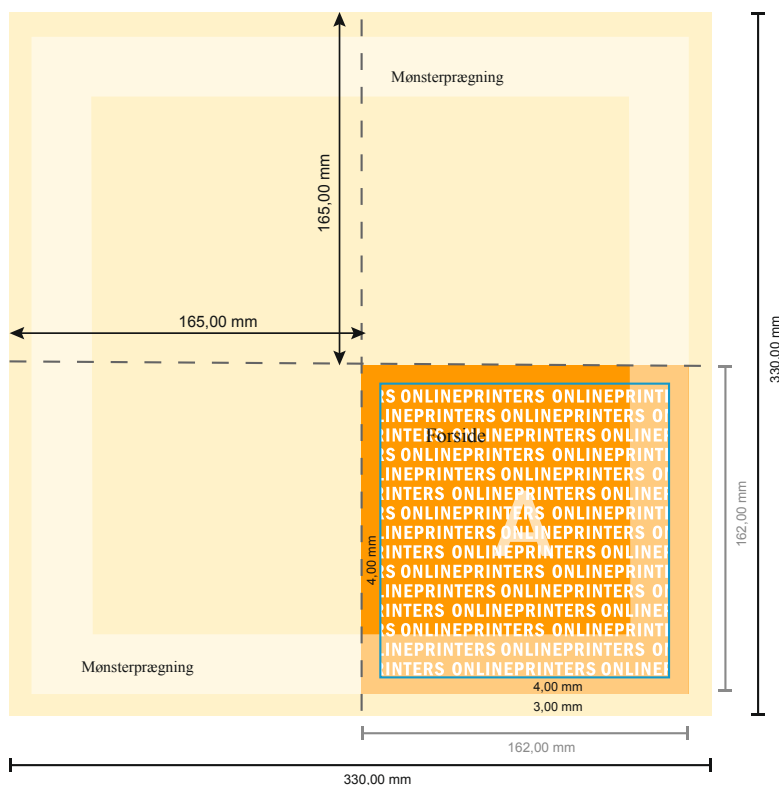

# Servietter (økologisk tissue)

33 x 33 cm • 1/4-fals

- **Dataformat**  
(inkl. 3,00 mm tryk til kant):  
16,50 x 16,50 cm
- **Beskåret størrelse (åben):**  
33,00 x 33,00 cm
- **Beskåret størrelse (lukket):**  
16,50 x 16,50 cm
- **Trykområde:**  
16,20 x 16,20 cm
- **Sikkerhedsmargen**  
Med et mellemrum på 4 mm mellem teksten/oplysningerne og kanten af det beskårne format forhindres u hensigtsmæssig beskæring.

## Bemærk:

- Sørg for at have en beskæringsmargen og en sikkerhedsmargen i henhold til vejledningen.
- Placer baggrundsgrafik, billeder eller grafik op til dataformatets kant.
- Tolerancer kan forekomme under produktionen på grund af beskærings-, stanse- og falseprocesserne.
- Denne skitse er ikke tegnet i korrekt målestoksforhold.
- Trykdata: Du finder vejledninger og skabeloner under menupunktet "Trykdata" på [www.onlineprinters.dk](http://www.onlineprinters.dk).