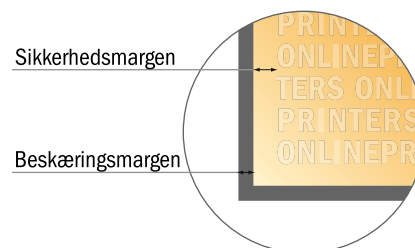

# Servietter (økologisk tissue)

33 x 33 cm • 1/4-fals

- **Dataformat**  
(inkl. 3,00 mm tryk til kant):  
16,50 x 16,50 cm
- **Beskåret størrelse (åben):**  
33,00 x 33,00 cm
- **Beskåret størrelse (lukket):**  
16,50 x 16,50 cm
- **Trykområde:**  
16,20 x 16,20 cm
- **Sikkerhedsmargen**  
Med et mellemrum på 4 mm mellem teksten/oplysningerne og kanten af det beskårne format forhindres u hensigtsmæssig beskæring.

## Bemærk:

- Sørg for at have en beskæringsmargen og en sikkerhedsmargen i henhold til vejledningen.
- Placer baggrundsgrafik, billeder eller grafik op til dataformatets kant.
- Tolerancer kan forekomme under produktionen på grund af beskærings-, stanse- og falseprocesserne.
- Denne skitse er ikke tegnet i korrekt målestoksforhold.
- Trykdata: Du finder vejledninger og skabeloner under menupunktet "Trykdata" på [www.onlineprinters.dk](http://www.onlineprinters.dk).