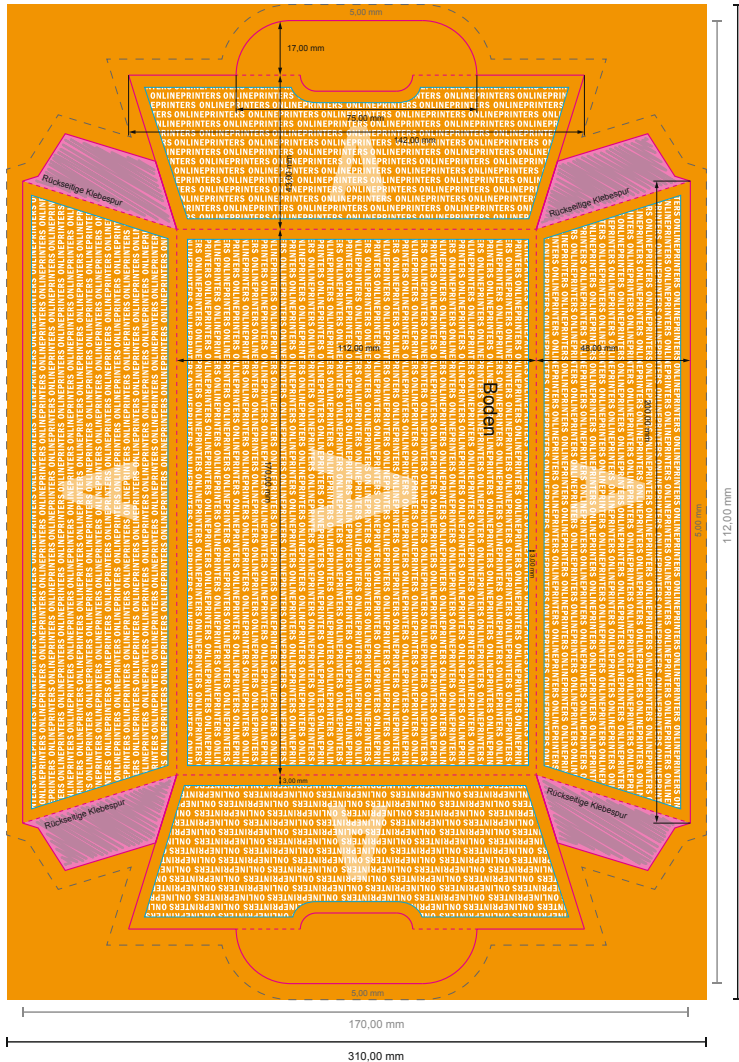

Snackschalen

17,0 x 11,2 x 4,8 cm

Formatansicht um 90 Grad gedreht.

ACHTUNG

Bitte entfernen Sie die Stanzkontur aus der Downloadvorlage, bevor Sie ihre Druckdaten generieren.
Bitte verdeutlichen Sie uns den Stand der Stanzkontur anhand einer zweiten Datei (Ansichtsdatei).

- **Datenformat:**
30,00 x 20,80 cm

- **Datenformat (inkl. 5,00 mm Beschnitt):**
31,00 x 21,80 cm

- **Endformat:**
17,00 x 11,20 cm

- **Sicherheitsabstand**
4 mm: Abstand der Texte/ Informationen zum Rand des Endformats, dies verhindert unerwünschten Anschnitt.

Bitte beachten Sie:

- Beschnittzugabe und Sicherheitsabstand wie angegeben anlegen.
- Hintergrundfarben, Bilder oder Grafiken bis an den Rand des Datenformates anlegen.
- Bei der Produktion können durch das Schneiden, Stanzen und Falzen Toleranzen auftreten.
- Diese Skizze ist nicht maßstabsgetreu.
- Druckdatenhinweise finden Sie unter dem Menüpunkt "Druckdaten" auf www.onlineprinters.de