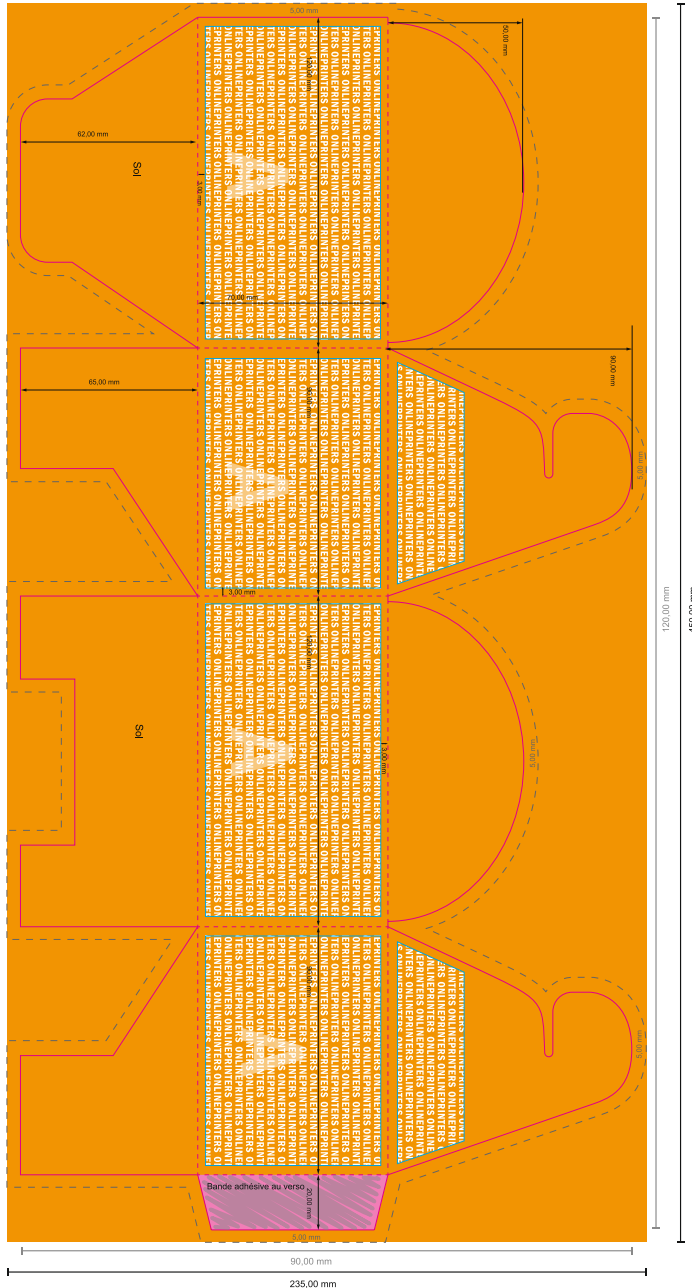

Boîtes-cadeaux

12,0 x 9,0 x 7,0 cm • avec fond semi-automatique

Aperçu du format avec rotation à 90°.

ATTENTION

Veuillez retirer le contour de découpe du modèle de téléchargement avant de générer vos données d'impression.
 Merci de nous préciser comment vous souhaitez obtenir votre contour de découpe dans un second fichier (fichier d'aperçu).

- Format de données : 44,00 x 22,50 cm
- Format de données : (incl. 5,00 mm fond perdu): 45,00 x 23,50 cm
- Format final : 12,00 x 9,00 cm
- Distance de sécurité 4 mm: distance entre le texte/les informations et le bord du format final. Ceci empêche d'entamer le motif.

Remarque :

- Prévoir une marge de sécurité comme indiqué.
- Placer les couleurs de fond, images ou graphiques jusqu'au bord du format de données.
- Lors de la production, il peut y avoir des tolérances suite à la découpe ou au pli.
- Cette ébauche n'est pas à l'échelle.
- Vous trouverez des indications sur les données d'impression sous la catégorie "Données d'impression" sur www.onlineprinters.fr