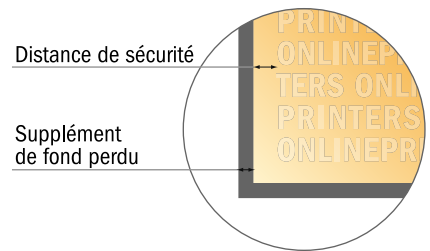

Boîtes-cadeaux

12,0 x 9,0 x 7,0 cm • avec fond semi-automatique

Aperçu du format avec rotation à 90°.

ATTENTION

Veuillez retirer le contour de découpe du modèle de téléchargement avant de générer vos données d'impression.
 Merci de nous préciser comment vous souhaitez obtenir votre contour de découpe dans un second fichier (fichier d'aperçu).

- Format de données : 44,00 x 22,50 cm
- Format de données : (incl. 5,00 mm fond perdu): 45,00 x 23,50 cm
- Format final : 12,00 x 9,00 cm
- Distance de sécurité 4 mm: distance entre le texte/les informations et le bord du format final. Ceci empêche d'entamer le motif.

Remarque :

- Prévoir une marge de sécurité comme indiqué.
- Placer les couleurs de fond, images ou graphiques jusqu'au bord du format de données.
- Lors de la production, il peut y avoir des tolérances suite à la découpe ou au pli.
- Cette ébauche n'est pas à l'échelle.
- Vous trouverez des indications sur les données d'impression sous la catégorie "Données d'impression" sur www.onlineprinters.fr