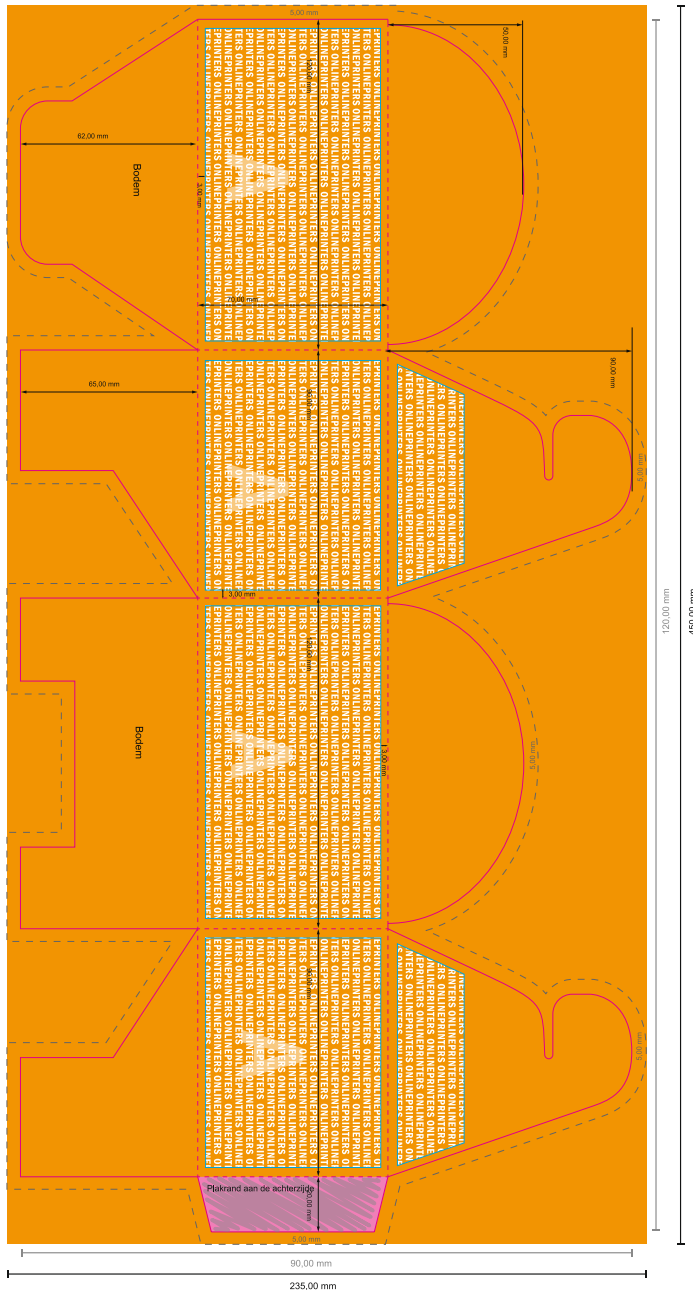

Geschenkdoosjes

12,0 x 9,0 x 7,0 cm • Met insteekbodem

Formaataanzicht 90 graden gedraaid.

LET OP

Verwijder de stanscontour uit de downloadsjabloon voordat u uw drukgegevens aanmaakt. Geef de positie van de stansvorm aan de hand van een tweede bestand aan (bestand ter aanzicht).

- Gegevensformaat: 44,00 x 22,50 cm
- Gegevensformaat (incl. 5,00 mm afloop): 45,00 x 23,50 cm
- Eindformaat: 12,00 x 9,00 cm
- **Veiligheidsmarge**
4 mm: afstand van de tekst/informatie tot aan de rand van het eindformaat: dit voorkomt dat bij het schoonsnijden teveel wordt uitgesneden.

Let op:

- Houd de snijmarge/afloop en de veiligheidsmarge zoals aangegeven aan.
- Geef achtergrondkleuren, afbeeldingen of grafisch materiaal tot aan de rand van het gegevensformaat vorm.
- Tijdens de productie kunnen door het snijden, stansen en vouwen toleranties optreden.
- Deze werktekening is niet op ware grootte.
- Informatie over het gegevensformaat/aanleverformaat vindt u onder het menupunt "Drukgegevens" op www.onlineprinters.nl