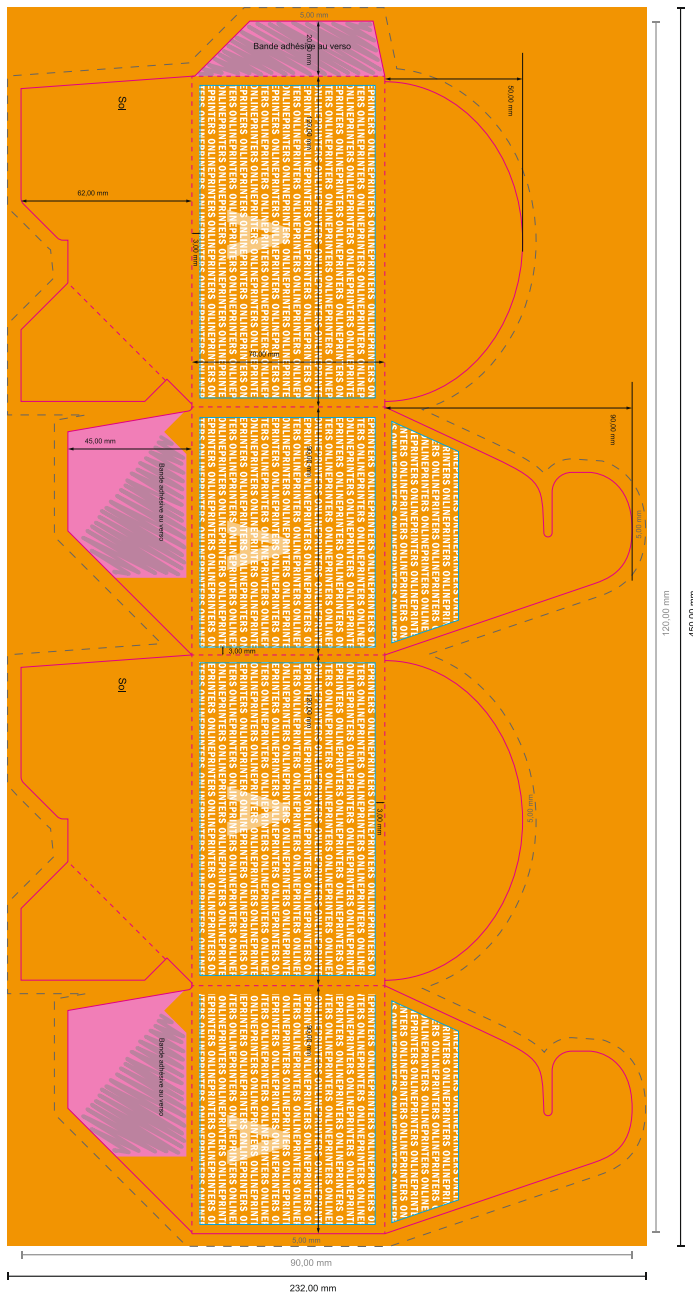

Boîtes-cadeaux

12,0 x 9,0 x 7,0 cm • avec fond automatique

Aperçu du format avec rotation à 90°.

ATTENTION

Veillez retirer le contour de découpe du modèle de téléchargement avant de générer vos données d'impression. Merci de nous préciser comment vous souhaitez obtenir votre contour de découpe dans un second fichier (fichier d' aperçu).

- Format de données : 44,00 x 22,20 cm
- Format de données : (incl. 5,00 mm fond perdu): 45,00 x 23,20 cm
- Format final : 12,00 x 9,00 cm
- **Distance de sécurité**
4 mm: distance entre le texte/les informations et le bord du format final. Ceci empêche d'entamer le motif.

Remarque :

- Prévoir une marge de sécurité comme indiqué.
- Placer les couleurs de fond, images ou graphiques jusqu'au bord du format de données.
- Lors de la production, il peut y avoir des tolérances suite à la découpe ou au pli.
- Cette ébauche n'est pas à l'échelle.
- Vous trouverez des indications sur les données d'impression sous la catégorie "Données d'impression" sur www.onlineprinters.fr