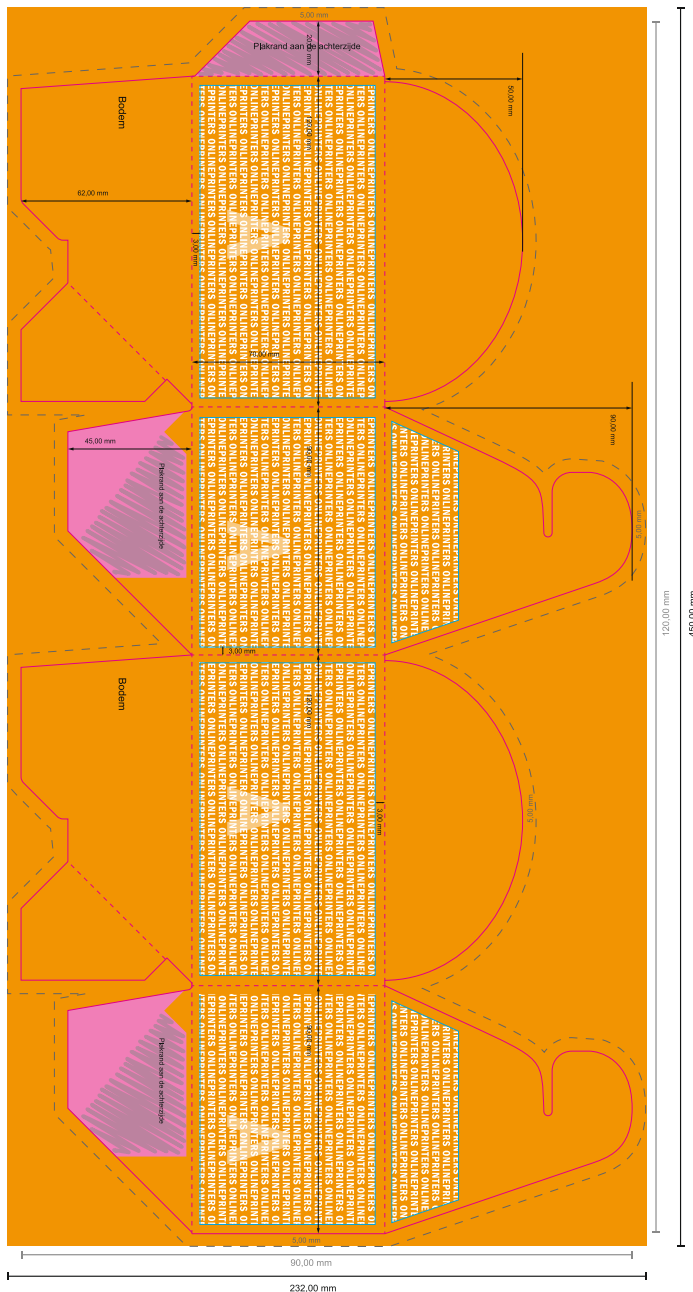

# Geschenkdoosjes

12,0 x 9,0 x 7,0 cm • Met automatische bodem

Formaataanzicht 90 graden gedraaid.

**LET OP**

Verwijder de stanscontour uit de downloadsjabloon voordat u uw drukgegevens aanmaakt. Geef de positie van de stansvorm aan de hand van een tweede bestand aan (bestand ter aanzicht).

- Gegevensformaat: 44,00 x 22,20 cm
- Gegevensformaat (incl. 5,00 mm afloop): 45,00 x 23,20 cm
- Eindformaat: 12,00 x 9,00 cm
- **Veiligheidsmarge**  
4 mm: afstand van de tekst/informatie tot aan de rand van het eindformaat: dit voorkomt dat bij het schoonsnijden teveel wordt uitgesneden.

**Let op:**

- Houd de snijmarge/afloop en de veiligheidsmarge zoals aangegeven aan.
- Geef achtergrondkleuren, afbeeldingen of grafisch materiaal tot aan de rand van het gegevensformaat vorm.
- Tijdens de productie kunnen door het snijden, stansen en vouwen toleranties optreden.
- Deze werktekening is niet op ware grootte.
- Informatie over het gegevensformaat/aanleverformaat vindt u onder het menupunt "Drukgegevens" op [www.onlineprinters.nl](http://www.onlineprinters.nl)