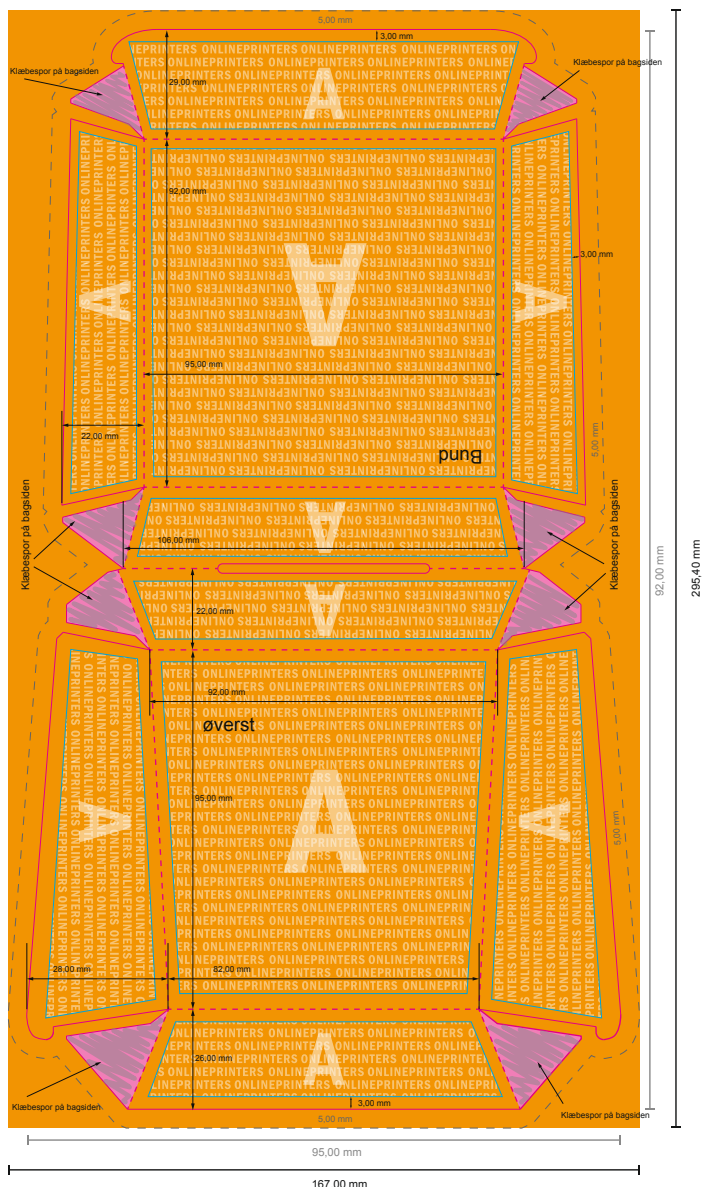

9,5 x 9,2 x 4,2 cm

**OBS**

OBS: Fjern prægningskonturen fra downloadskabelonen, inden du genererer dine trykfiler.  
 Vis prægningskonturens placering ved hjælp af en anden fil (visningsfil).

- **Dataformat:**  
15,70 x 28,54 cm
- **Dataformat**  
(inkl. 5,00 mm tryk til kant):  
16,70 x 29,54 cm
- **Beskåret størrelse:**  
9,50 x 9,20 cm
- **Sikkerhedsmargen**  
Med et mellemrum på 4 mm mellem teksten/oplysningerne og kanten af det beskårne format forhindres u hensigtsmæssig beskæring.

**Bemærk:**

- Sørg for at have en beskæringsmargen og en sikkerhedsmargen i henhold til vejledningen.
- Placer baggrundsgrafik, billeder eller grafik op til dataformatets kant.
- Tolerancer kan forekomme under produktionen på grund af beskærings-, stanse- og falseprocesserne.
- Denne skitse er ikke tegnet i korrekt målestoksforhold.
- Trykdata: Du finder vejledninger og skabeloner under menupunktet "Trykdata" på [www.onlineprinters.dk](http://www.onlineprinters.dk).