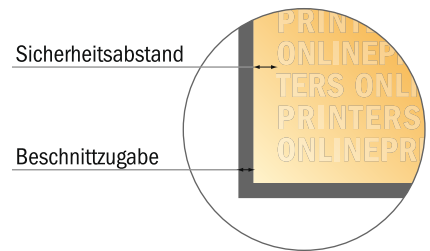

Burger Verpackungen

11,7 x 11,8 x 8,0 cm

ACHTUNG

Bitte entfernen Sie die Stanzkontur aus der Downloadvorlage, bevor Sie ihre Druckdaten generieren.
Bitte verdeutlichen Sie uns den Stand der Stanzkontur anhand einer zweiten Datei (Ansichtsdatei).

- **Datenformat:**
23,90 x 39,60 cm
- **Datenformat (inkl. 5,00 mm Beschnitt):**
24,90 x 40,60 cm
- **Endformat:**
11,70 x 11,80 cm
- **Sicherheitsabstand**
4 mm: Abstand der Texte/ Informationen zum Rand des Endformats, dies verhindert unerwünschten Anschnitt.