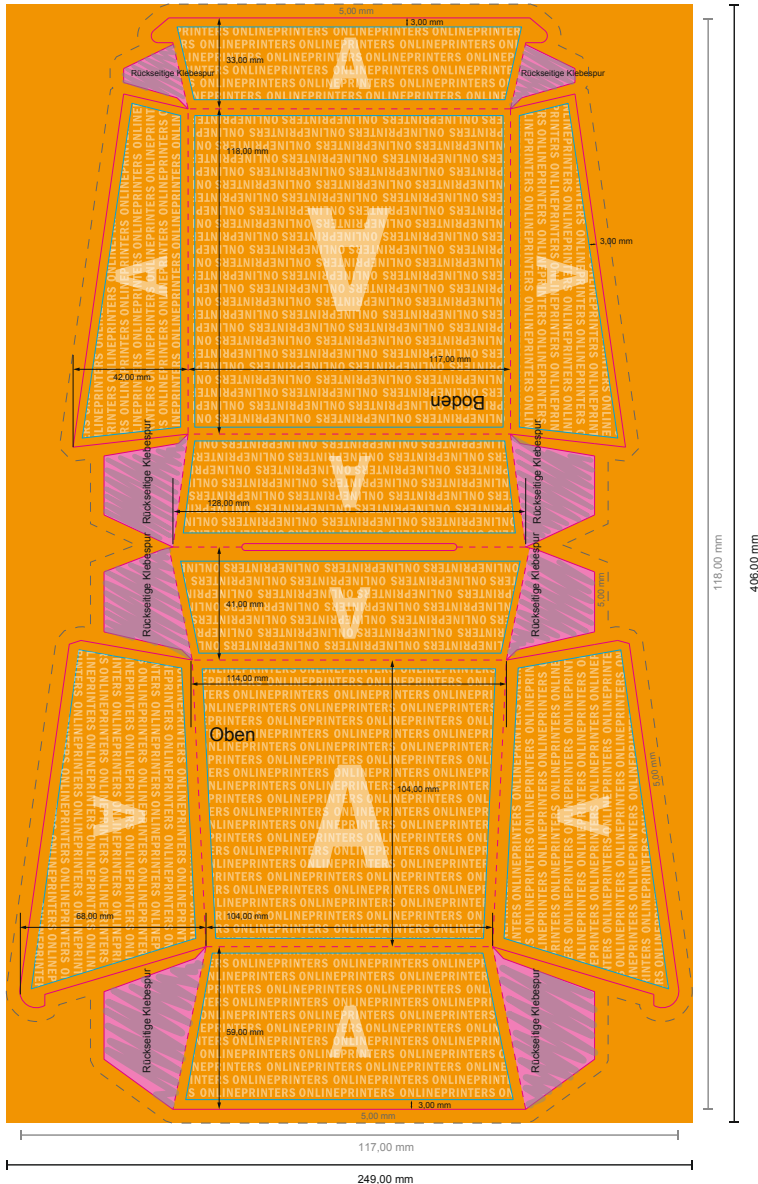

Burger Verpackungen

11,7 x 11,8 x 8,0 cm

ACHTUNG

Bitte entfernen Sie die Stanzkontur aus der Downloadvorlage, bevor Sie ihre Druckdaten generieren.
Bitte verdeutlichen Sie uns den Stand der Stanzkontur anhand einer zweiten Datei (Ansichtsdatei).

- **Datenformat:**
23,90 x 39,60 cm
- **Datenformat (inkl. 5,00 mm Beschnitt):**
24,90 x 40,60 cm
- **Endformat:**
11,70 x 11,80 cm
- **Sicherheitsabstand**
4 mm: Abstand der Texte/ Informationen zum Rand des Endformats, dies verhindert unerwünschten Anschnitt.

Bitte beachten Sie:

- Beschnittzugabe und Sicherheitsabstand wie angegeben anlegen.
- Hintergrundfarben, Bilder oder Grafiken bis an den Rand des Datenformates anlegen.
- Bei der Produktion können durch das Schneiden, Stanzen und Falzen Toleranzen auftreten.
- Diese Skizze ist nicht maßstabsgetreu.
- Druckdatenhinweise finden Sie unter dem Menüpunkt "Druckdaten" auf www.onlineprinters.de