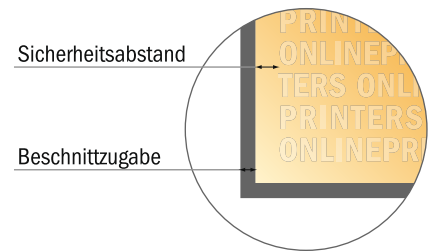

Popcorn Becher

9,5 x 9,5 x 17,2 cm • mit Steckboden

Formatansicht um 90 Grad gedreht.

ACHTUNG

Bitte entfernen Sie die Stanzkontur aus der Downloadvorlage, bevor Sie ihre Druckdaten generieren. Bitte verdeutlichen Sie uns den Stand der Stanzkontur anhand einer zweiten Datei (Ansichtsdatei).

- **Datenformat:**
40,55 x 23,87 cm
- **Datenformat (inkl. 5,00 mm Beschnitt):**
41,55 x 24,87 cm
- **Endformat:**
9,50 x 9,50 cm
- **Sicherheitsabstand**
4 mm: Abstand der Texte/ Informationen zum Rand des Endformats, dies verhindert unerwünschten Anschnitt.