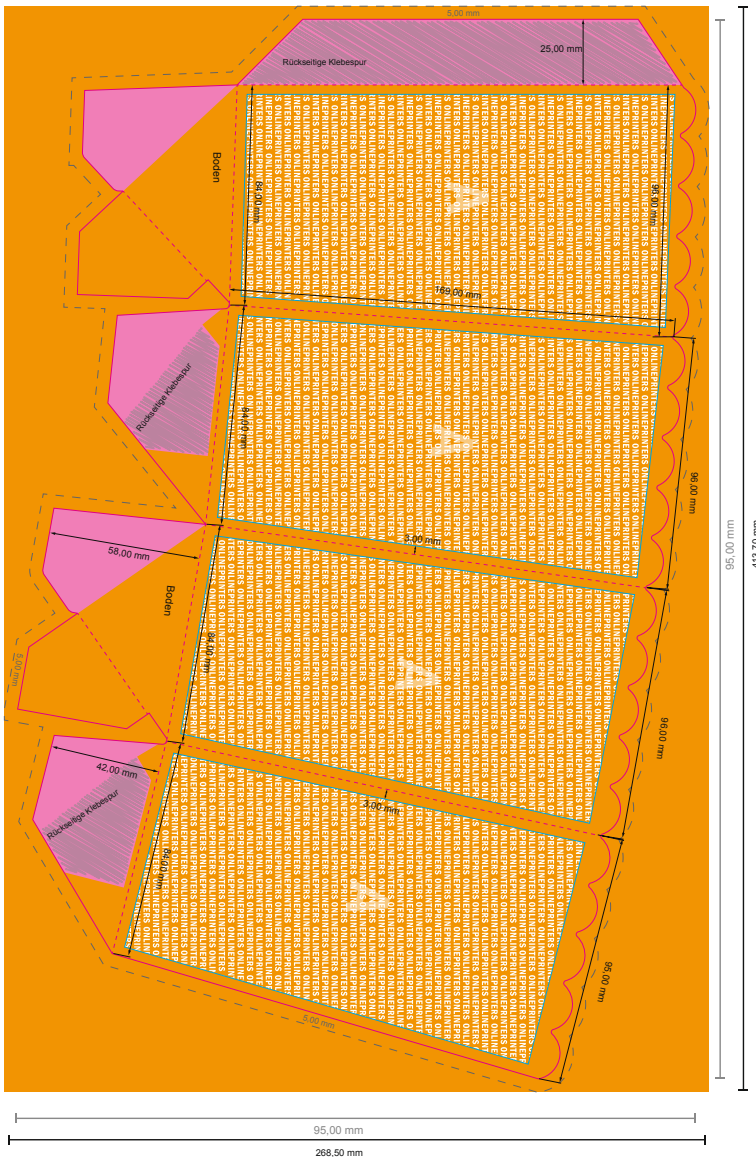

# Popcorn Becher

9,5 x 9,5 x 17,2 cm • mit Automatikboden

Formatansicht um 90 Grad gedreht.

- Datenformat:  
40,37 x 25,85 cm
- Datenformat  
(inkl. 5,00 mm Beschnitt):  
41,37 x 26,85 cm
- Endformat:  
9,50 x 9,50 cm
- Sicherheitsabstand  
4 mm: Abstand der Texte/  
Informationen zum Rand des  
Endformats, dies verhindert  
unerwünschten Anschnitt.

### Bitte beachten Sie:

- Beschnittzugabe und Sicherheitsabstand wie angegeben anlegen.
- Hintergrundfarben, Bilder oder Grafiken bis an den Rand des Datenformates anlegen.
- Bei der Produktion können durch das Schneiden, Stanzen und Falzen Toleranzen auftreten.
- Diese Skizze ist nicht maßstabsgetreu.
- Druckdatenhinweise finden Sie unter dem Menüpunkt "Druckdaten" auf [www.onlineprinters.de](http://www.onlineprinters.de)