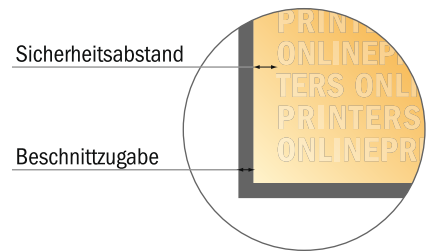

# Popcorn Becher

9,5 x 9,5 x 17,2 cm • mit Automatikboden

Formatansicht um 90 Grad gedreht.

- Datenformat:  
40,37 x 25,85 cm
- Datenformat  
(inkl. 5,00 mm Beschnitt):  
41,37 x 26,85 cm
- Endformat:  
9,50 x 9,50 cm
- Sicherheitsabstand  
4 mm: Abstand der Texte/  
Informationen zum Rand des  
Endformats, dies verhindert  
unerwünschten Anschnitt.

### Bitte beachten Sie:

- Beschnittzugabe und Sicherheitsabstand wie angegeben anlegen.
- Hintergrundfarben, Bilder oder Grafiken bis an den Rand des Datenformates anlegen.
- Bei der Produktion können durch das Schneiden, Stanzen und Falzen Toleranzen auftreten.
- Diese Skizze ist nicht maßstabsgetreu.
- Druckdatenhinweise finden Sie unter dem Menüpunkt "Druckdaten" auf [www.onlineprinters.de](http://www.onlineprinters.de)