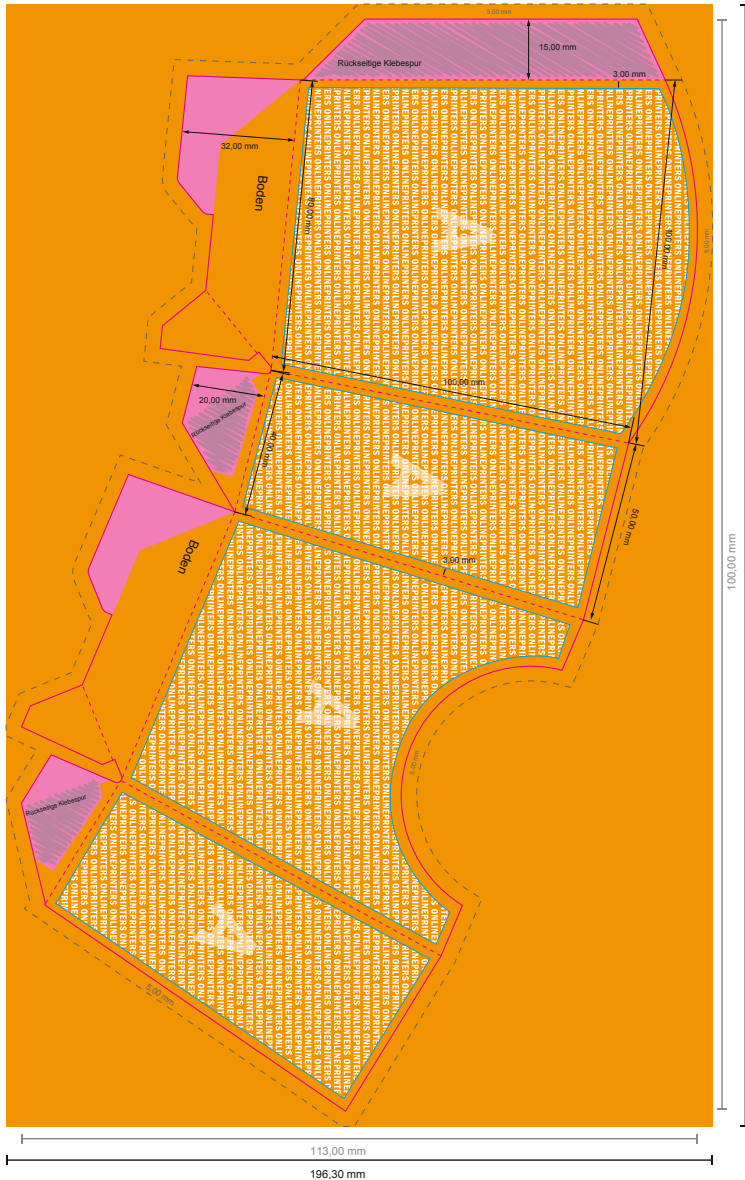

Pommes-Schachteln

10,0 x 5,0 x 11,3 cm • mit Automatikboden

Formatansicht um 90 Grad gedreht.

- **Datenformat:**
30,27 x 18,63 cm
- **Datenformat (inkl. 5,00 mm Beschnitt):**
31,27 x 19,63 cm
- **Endformat:**
10,00 x 11,30 cm
- **Sicherheitsabstand**
4 mm: Abstand der Texte/ Informationen zum Rand des Endformats, dies verhindert unerwünschten Anschnitt.

Bitte beachten Sie:

- Beschnittzugabe und Sicherheitsabstand wie angegeben anlegen.
- Hintergrundfarben, Bilder oder Grafiken bis an den Rand des Datenformates anlegen.
- Bei der Produktion können durch das Schneiden, Stanzen und Falzen Toleranzen auftreten.
- Diese Skizze ist nicht maßstabsgetreu.
- Druckdatenhinweise finden Sie unter dem Menüpunkt "Druckdaten" auf www.onlineprinters.de