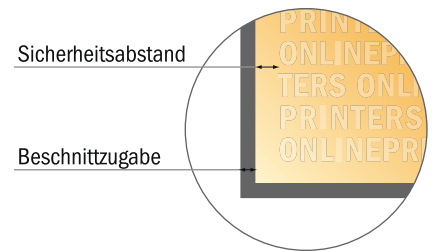

Pommes-Schachteln

10,0 x 5,0 x 11,3 cm • mit Automatikboden

Formatansicht um 90 Grad gedreht.

- **Datenformat:**
30,27 x 18,63 cm
- **Datenformat (inkl. 5,00 mm Beschnitt):**
31,27 x 19,63 cm
- **Endformat:**
10,00 x 11,30 cm
- **Sicherheitsabstand**
4 mm: Abstand der Texte/ Informationen zum Rand des Endformats, dies verhindert unerwünschten Anschnitt.

Bitte beachten Sie:

- Beschnittzugabe und Sicherheitsabstand wie angegeben anlegen.
- Hintergrundfarben, Bilder oder Grafiken bis an den Rand des Datenformates anlegen.
- Bei der Produktion können durch das Schneiden, Stanzen und Falzen Toleranzen auftreten.
- Diese Skizze ist nicht maßstabsgetreu.
- Druckdatenhinweise finden Sie unter dem Menüpunkt "Druckdaten" auf www.onlineprinters.de