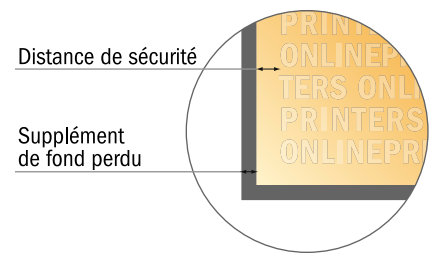

20,0 x 14,0 x 14,0 cm

Aperçu du format avec rotation à 90°.

ATTENTION

Veillez retirer le contour de découpe du modèle de téléchargement avant de générer vos données d'impression.
 Merci de nous préciser comment vous souhaitez obtenir votre contour de découpe dans un second fichier (fichier d' aperçu).

- Format de données : 69,40 x 35,80 cm
- Format de données : (incl. 5,00 mm fond perdu): 70,40 x 36,80 cm
- Format final : 20,00 x 14,00 cm
- **Distance de sécurité**
 4 mm: distance entre le texte/les informations et le bord du format final. Ceci empêche d'entamer le motif.

Remarque :

- Prévoir une marge de sécurité comme indiqué.
- Placer les couleurs de fond, images ou graphiques jusqu'au bord du format de données.
- Lors de la production, il peut y avoir des tolérances suite à la découpe ou au pli.
- Cette ébauche n'est pas à l'échelle.
- Vous trouverez des indications sur les données d'impression sous la catégorie "Données d'impression" sur www.onlineprinters.fr