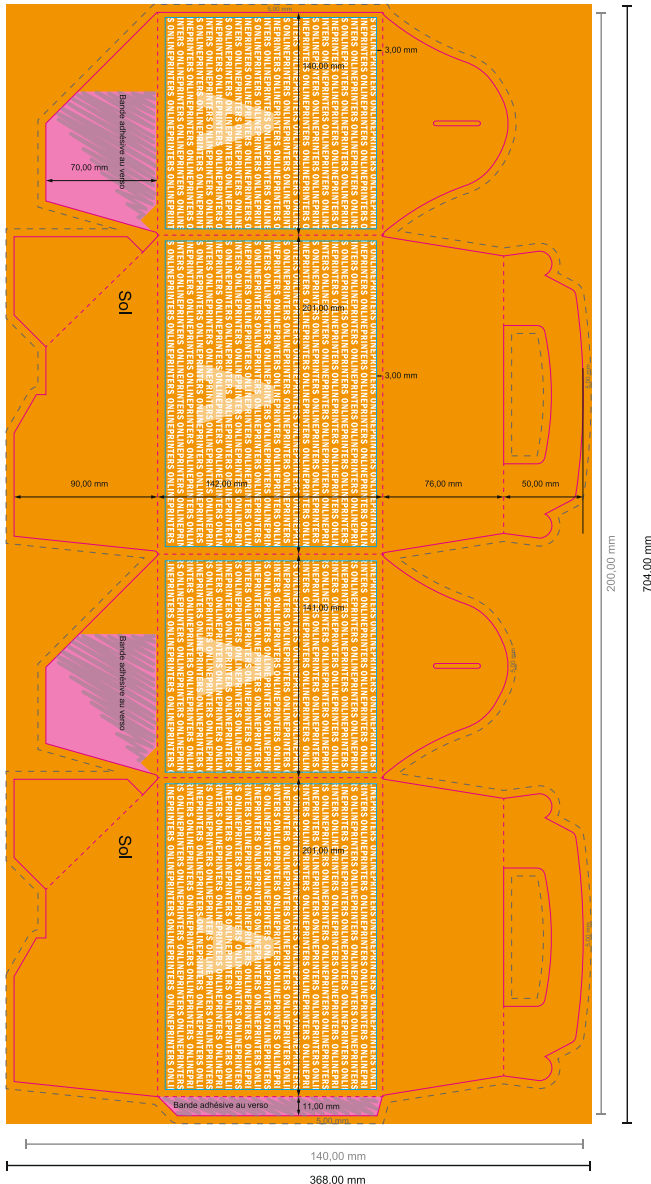

20,0 x 14,0 x 14,0 cm

Aperçu du format avec rotation à 90°.

ATTENTION

Veillez retirer le contour de découpe du modèle de téléchargement avant de générer vos données d'impression.
 Merci de nous préciser comment vous souhaitez obtenir votre contour de découpe dans un second fichier (fichier d' aperçu).

- Format de données : 69,40 x 35,80 cm
- Format de données : (incl. 5,00 mm fond perdu): 70,40 x 36,80 cm
- Format final : 20,00 x 14,00 cm
- **Distance de sécurité**
 4 mm: distance entre le texte/les informations et le bord du format final. Ceci empêche d'entamer le motif.

Remarque :

- Prévoir une marge de sécurité comme indiqué.
- Placer les couleurs de fond, images ou graphiques jusqu'au bord du format de données.
- Lors de la production, il peut y avoir des tolérances suite à la découpe ou au pli.
- Cette ébauche n'est pas à l'échelle.
- Vous trouverez des indications sur les données d'impression sous la catégorie "Données d'impression" sur www.onlineprinters.fr