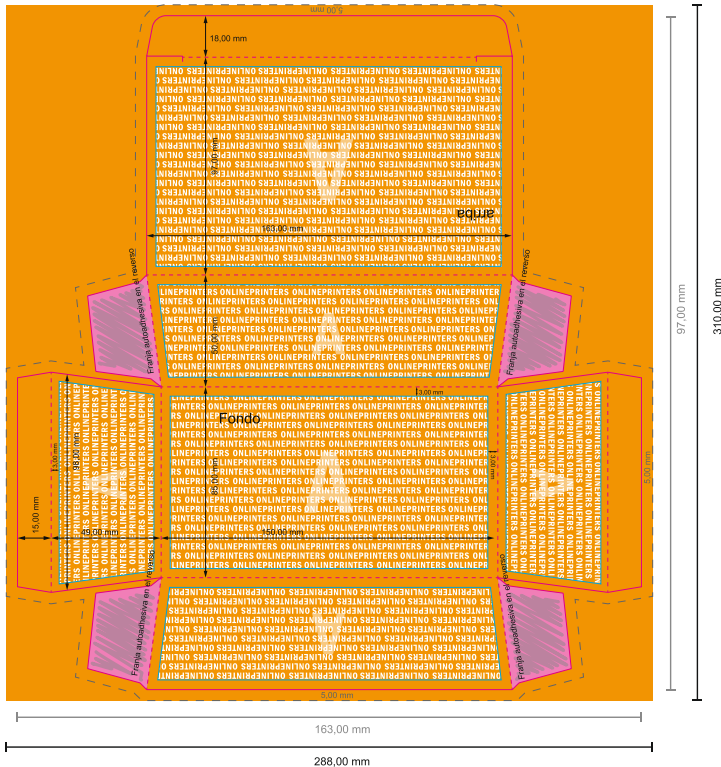

16,3 x 9,7 x 5 cm

- Formato de datos:
27,80 x 30,00 cm
- Formato de datos
(incl. 5,00 mm sangrado):
28,80 x 31,00 cm
- Formato final:
16,30 x 9,70 cm
- Distancia de seguridad
4 mm: distancia de los textos/
información hasta el borde del
formato final. Esto evita el corte
indeseado.

ATENCIÓN

Por favor, elimina el contorno de troquelado de la plantilla de descarga antes de generar tus datos de impresión. Acláranos el posicionamiento del contorno de troquelado en un segundo archivo (archivo de vista previa).

Por favor, ten en cuenta que:

- Has de aplicar el margen suplementario y la distancia de seguridad según lo indicado.
- Los colores del fondo, las imágenes o las gráficas se han de aplicar hasta el borde del formato de datos.
- Durante la producción se pueden producir tolerancias por el corte, el troquelado y el plegado.
- Este boceto no es a escala.
- Encontrarás las indicaciones sobre los datos de impresión en la pestaña "Datos de impresión" en www.onlineprinters.es