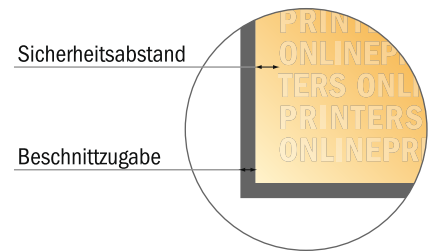

Tragetaschen mit Papierkordelgriffen STANDARD

24 x 32 x 9 cm

Formatansicht um 90 Grad gedreht.

- **Datenformat**
(inkl. 3,00 mm Beschnitt):
66,60 x 39,10 cm
- **Endformat (offen):**
66,00 x 38,50 cm
- **Endformat (geschlossen):**
24,00 x 32,00 x 9,00 cm
- **Sicherheitsabstand**
5.00 mm: Abstand der Texte/
Informationen zum Rand des
Endformats, dies verhindert
unerwünschten Anschnitt.