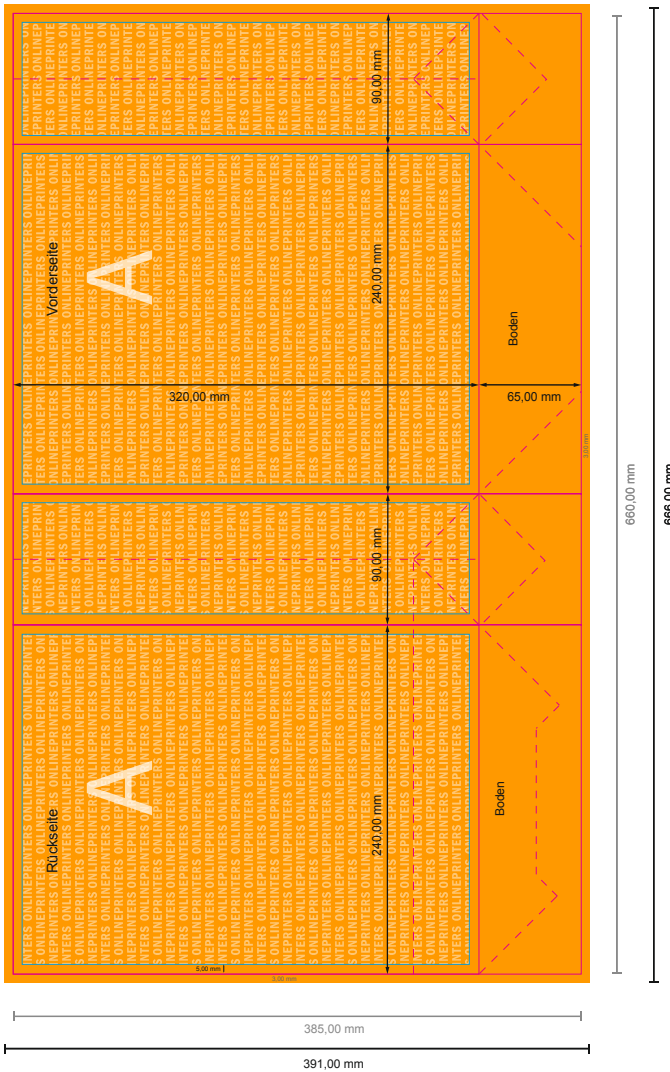

Tragetaschen mit Papierkordelgriffen STANDARD

24 x 32 x 9 cm

Formatansicht um 90 Grad gedreht.

- **Datenformat**
(inkl. 3,00 mm Beschnitt):
66,60 x 39,10 cm
- **Endformat (offen):**
66,00 x 38,50 cm
- **Endformat (geschlossen):**
24,00 x 32,00 x 9,00 cm
- **Sicherheitsabstand**
5.00 mm: Abstand der Texte/
Informationen zum Rand des
Endformats, dies verhindert
unerwünschten Anschnitt.

Bitte beachten Sie:

- **Beschnittzugabe und Sicherheitsabstand** wie angegeben anlegen.
- **Hintergrundfarben, Bilder oder Grafiken** bis an den Rand des Datenformates anlegen.
- Bei der Produktion können durch das Schneiden, Stanzen und Falzen Toleranzen auftreten.
- Diese Skizze ist nicht maßstabsgetreu.
- Druckdatenhinweise finden Sie unter dem Menüpunkt "Druckdaten" auf www.onlineprinters.de