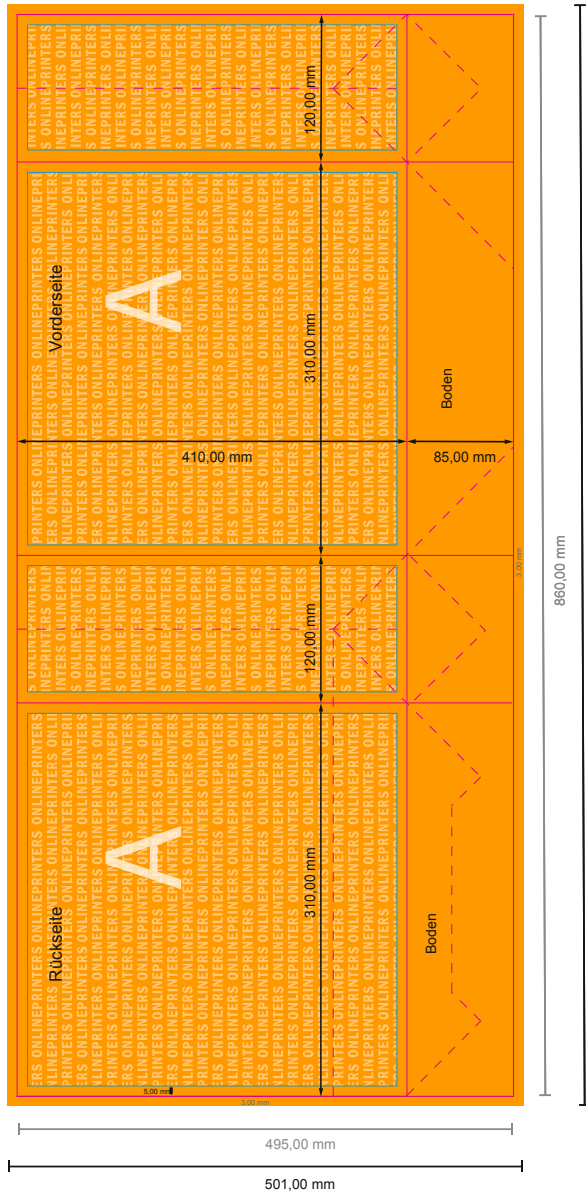

Tragetaschen mit Papierkordelgriffen STANDARD

31 x 41 x 12 cm

Formatansicht um 90 Grad gedreht.

- Datenformat
(inkl. 3,00 mm Beschnitt):
86,60 x 50,10 cm
- Endformat (offen):
86,00 x 49,50 cm
- Endformat (geschlossen):
31,00 x 41,00 x 12,00 cm
- Sicherheitsabstand
5.00 mm: Abstand der Texte/
Informationen zum Rand des
Endformats, dies verhindert
unerwünschten Anschnitt.

Bitte beachten Sie:

- Beschnittzugabe und Sicherheitsabstand wie angegeben anlegen.
- Hintergrundfarben, Bilder oder Grafiken bis an den Rand des Datenformates anlegen.
- Bei der Produktion können durch das Schneiden, Stanzen und Falzen Toleranzen auftreten.
- Diese Skizze ist nicht maßstabsgetreu.
- Druckdatenhinweise finden Sie unter dem Menüpunkt "Druckdaten" auf www.onlineprinters.de