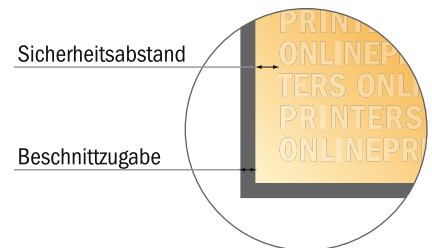

Tragetaschen mit Papierkordelgriffen STANDARD

31 x 41 x 12 cm

Formatansicht um 90 Grad gedreht.

- Datenformat
(inkl. 3,00 mm Beschnitt):
86,60 x 50,10 cm
- Endformat (offen):
86,00 x 49,50 cm
- Endformat (geschlossen):
31,00 x 41,00 x 12,00 cm
- Sicherheitsabstand
5.00 mm: Abstand der Texte/
Informationen zum Rand des
Endformats, dies verhindert
unerwünschten Anschnitt.

Bitte beachten Sie:

- Beschnittzugabe und Sicherheitsabstand wie angegeben anlegen.
- Hintergrundfarben, Bilder oder Grafiken bis an den Rand des Datenformates anlegen.
- Bei der Produktion können durch das Schneiden, Stanzen und Falzen Toleranzen auftreten.
- Diese Skizze ist nicht maßstabsgetreu.
- Druckdatenhinweise finden Sie unter dem Menüpunkt "Druckdaten" auf www.onlineprinters.de