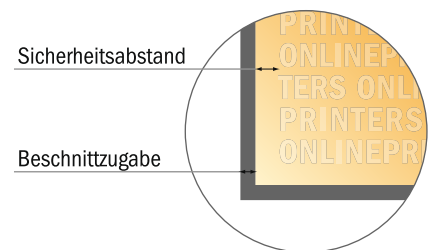

Tragetaschen mit Papierkordelgriffen CLASSIC

31 x 41 x 12 cm

Formatansicht um 90 Grad gedreht.

ACHTUNG

Bitte entfernen Sie die Stanzkontur aus der Downloadvorlage, bevor Sie ihre Druckdaten generieren.

Bitte verdeutlichen Sie uns den Stand der Stanzkontur anhand einer zweiten Datei (Ansichtsdatei).

- Datenformat
(inkl. 3,00 mm Beschnitt):
86,60 x 50,10 cm
- Endformat (offen):
86,00 x 49,50 cm
- Endformat (geschlossen):
31,00 x 41,00 x 12,00 cm
- Sicherheitsabstand
5.00 mm: Abstand der Texte/
Informationen zum Rand des
Endformats, dies verhindert
unerwünschten Anschnitt.