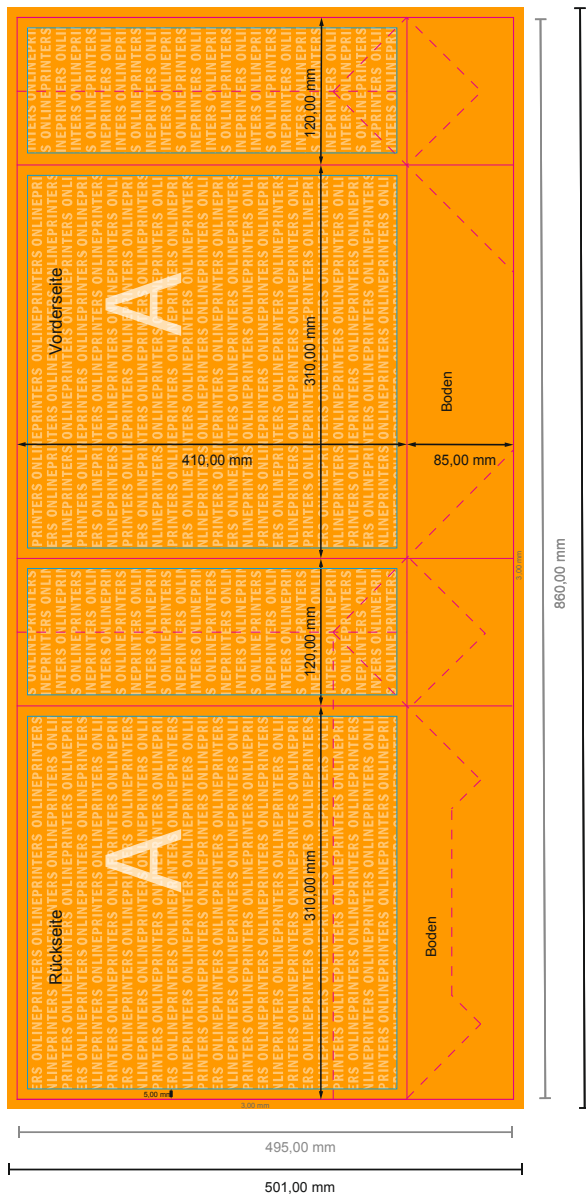

Tragetaschen mit Papierkordelgriffen CLASSIC

31 x 41 x 12 cm

Formatansicht um 90 Grad gedreht.

ACHTUNG

Bitte entfernen Sie die Stanzkontur aus der Downloadvorlage, bevor Sie ihre Druckdaten generieren.

Bitte verdeutlichen Sie uns den Stand der Stanzkontur anhand einer zweiten Datei (Ansichtsdatei).

- Datenformat
(inkl. 3,00 mm Beschnitt):
86,60 x 50,10 cm
- Endformat (offen):
86,00 x 49,50 cm
- Endformat (geschlossen):
31,00 x 41,00 x 12,00 cm
- Sicherheitsabstand
5.00 mm: Abstand der Texte/
Informationen zum Rand des
Endformats, dies verhindert
unerwünschten Anschnitt.

Bitte beachten Sie:

- Beschnittzugabe und Sicherheitsabstand wie angegeben anlegen.
- Hintergrundfarben, Bilder oder Grafiken bis an den Rand des Datenformates anlegen.
- Bei der Produktion können durch das Schneiden, Stanzen und Falzen Toleranzen auftreten.
- Diese Skizze ist nicht maßstabsgetreu.
- Druckdatenhinweise finden Sie unter dem Menüpunkt "Druckdaten" auf www.onlineprinters.de