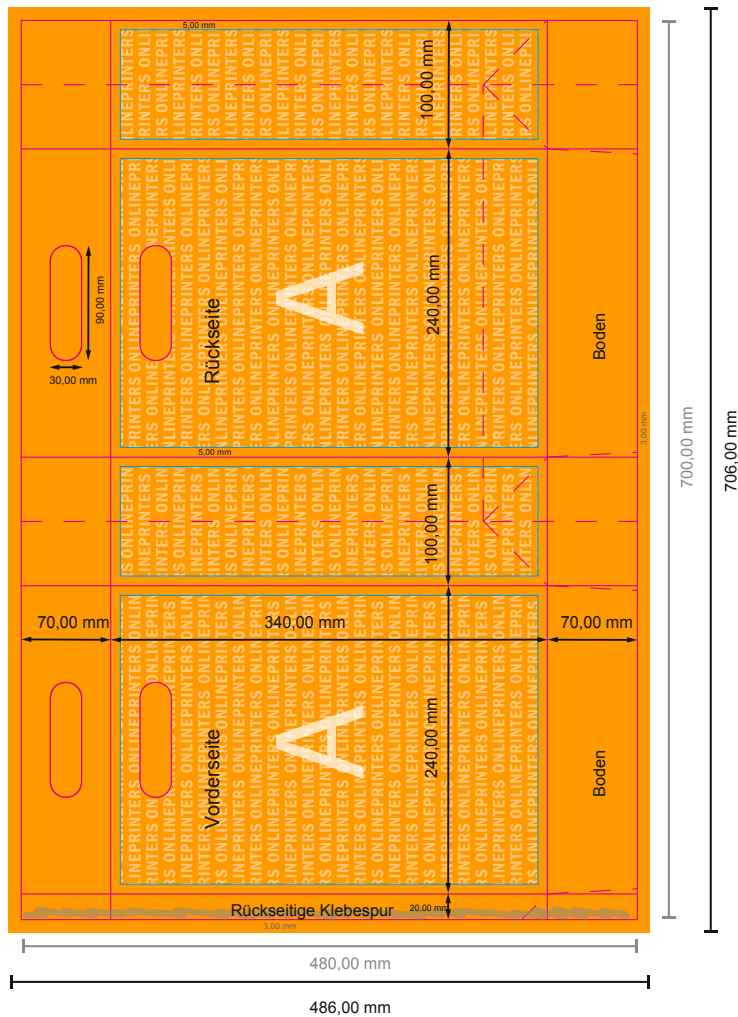

Grifflochtaschen STANDARD

24 x 34 x 10 cm

Formatansicht um 90 Grad gedreht.

- Datenformat (inkl. 3,00 mm Beschnitt): 70,60 x 48,60 cm
- Endformat (offen): 70,00 x 48,00 cm
- Endformat (geschlossen): 24,00 x 34,00 x 10,00 cm
- Sicherheitsabstand 5.00 mm: Abstand der Texte/ Informationen zum Rand des Endformats, dies verhindert unerwünschten Anschnitt.

Bitte beachten Sie:

- Beschnittzugabe und Sicherheitsabstand wie angegeben anlegen.
- Hintergrundfarben, Bilder oder Grafiken bis an den Rand des Datenformates anlegen.
- Bei der Produktion können durch das Schneiden, Stanzen und Falzen Toleranzen auftreten.
- Diese Skizze ist nicht maßstabsgetreu.
- Druckdatenhinweise finden Sie unter dem Menüpunkt "Druckdaten" auf www.onlineprinters.de