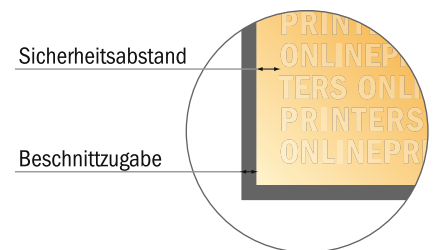

Grifflochtaschen CLASSIC

30 x 40 x 10 cm

Formatansicht um 90 Grad gedreht.

ACHTUNG

Bitte entfernen Sie die Stanzkontur aus der Downloadvorlage, bevor Sie ihre Druckdaten generieren.
Bitte verdeutlichen Sie uns den Stand der Stanzkontur anhand einer zweiten Datei (Ansichtsdatei).

- **Datenformat**
(inkl. 3,00 mm Beschnitt):
82,60 x 54,60 cm
- **Endformat (offen):**
82,00 x 54,00 cm
- **Endformat (geschlossen):**
30,00 x 40,00 x 10,00 cm
- **Sicherheitsabstand**
5.00 mm: Abstand der Texte/ Informationen zum Rand des Endformats, dies verhindert unerwünschten Anschnitt.