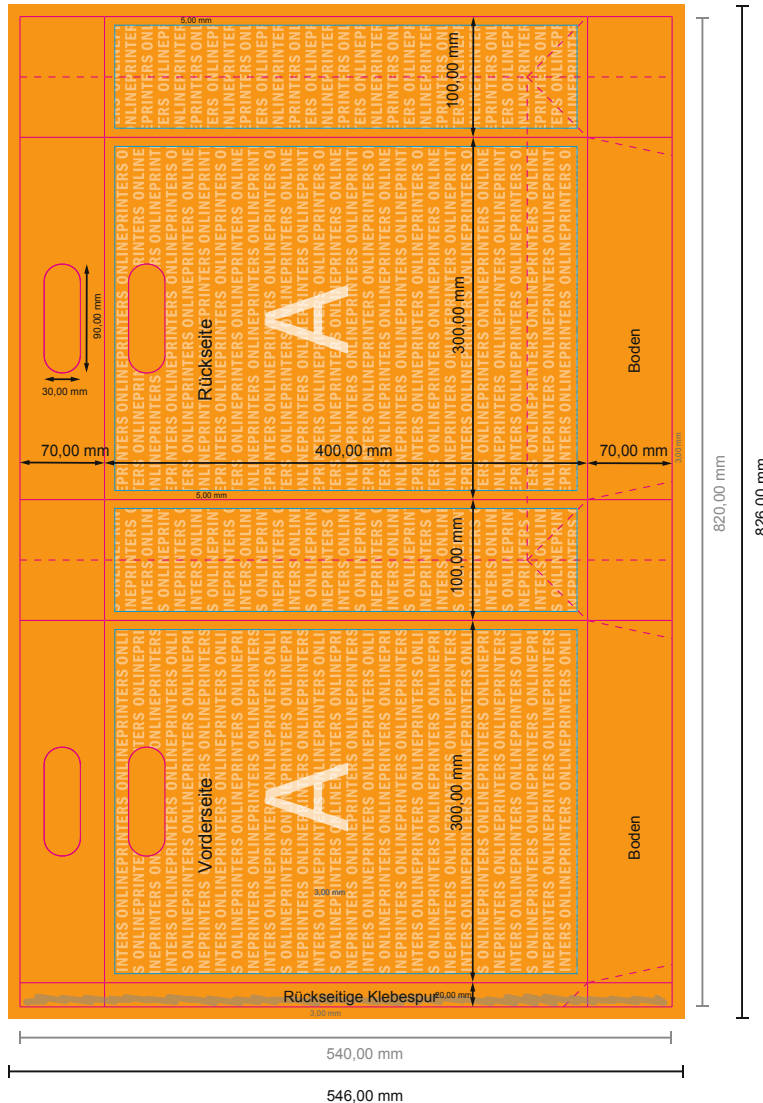

Grifflochtaschen CLASSIC

30 x 40 x 10 cm

Formatansicht um 90 Grad gedreht.

ACHTUNG

Bitte entfernen Sie die Stanzkontur aus der Downloadvorlage, bevor Sie ihre Druckdaten generieren.
Bitte verdeutlichen Sie uns den Stand der Stanzkontur anhand einer zweiten Datei (Ansichtsdatei).

- **Datenformat**
(inkl. 3,00 mm Beschnitt):
82,60 x 54,60 cm
- **Endformat (offen):**
82,00 x 54,00 cm
- **Endformat (geschlossen):**
30,00 x 40,00 x 10,00 cm
- **Sicherheitsabstand**
5.00 mm: Abstand der Texte/ Informationen zum Rand des Endformats, dies verhindert unerwünschten Anschnitt.

Bitte beachten Sie:

- Beschnittzugabe und Sicherheitsabstand wie angegeben anlegen.
- Hintergrundfarben, Bilder oder Grafiken bis an den Rand des Datenformates anlegen.
- Bei der Produktion können durch das Schneiden, Stanzen und Falzen Toleranzen auftreten.
- Diese Skizze ist nicht maßstabsgetreu.
- Druckdatenhinweise finden Sie unter dem Menüpunkt "Druckdaten" auf www.onlineprinters.de