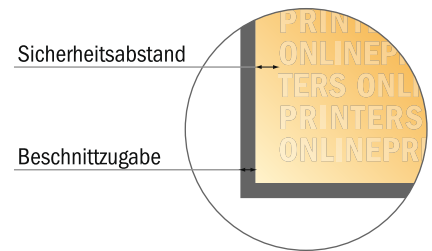

# Grifflochtaschen CLASSIC

35 x 25 x 10 cm

Formatansicht um 90 Grad gedreht.

- **Datenformat**  
(inkl. 3,00 mm Beschnitt):  
92,60 x 39,60 cm
- **Endformat (offen):**  
92,00 x 39,00 cm
- **Endformat (geschlossen):**  
35,00 x 25,00 x 10,00 cm
- **Sicherheitsabstand**  
5.00 mm: Abstand der Texte/ Informationen zum Rand des Endformats, dies verhindert unerwünschten Anschnitt.