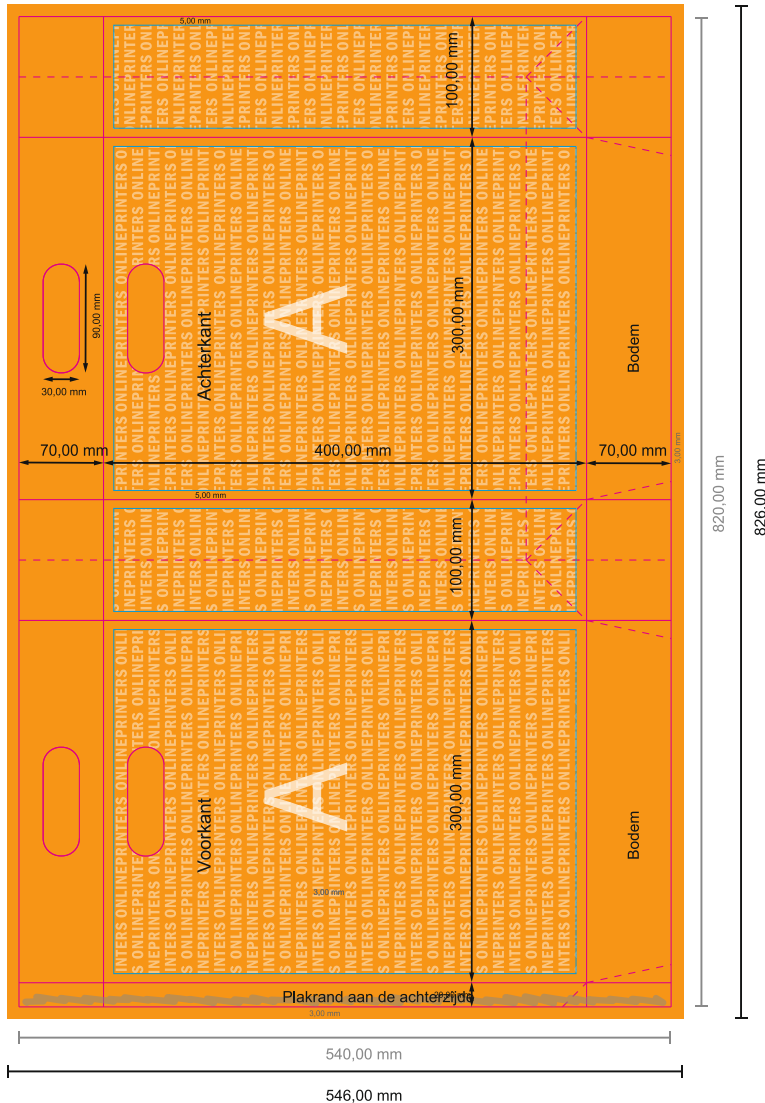

# Tassen met handvatopening van eco-/natuurpapier

30 x 40 x 10 cm

Formaataanzicht 90 graden gedraaid.

**LET OP**

Verwijder de stanscontour uit de downloadsjabloon voordat u uw drukgegevens aanmaakt. Geef de positie van de stansvorm aan de hand van een tweede bestand aan (bestand ter aanzicht).

- Gegevensformaat (incl. 3,00 mm afloop): 82,60 x 54,60 cm
- Eindformaat (open): 82,00 x 54,00 cm
- Eindformaat (gesloten): 30,00 x 40,00 x 10,00 cm
- **Veiligheidsmarge**  
5.00 mm: afstand van de tekst/informatie tot aan de rand van het eindformaat: dit voorkomt dat bij het schoonsnijden teveel wordt uitgesneden.

**Let op:**

- Houd de snijmarge/afloop en de veiligheidsmarge zoals aangegeven aan.
- Geef achtergrondkleuren, afbeeldingen of grafisch materiaal tot aan de rand van het gegevensformaat vorm.
- Tijdens de productie kunnen door het snijden, stansen en vouwen toleranties optreden.
- Deze werktekening is niet op ware grootte.
- Informatie over het gegevensformaat/aanleverformaat vindt u onder het menupunt "Drukgegevens" op [www.onlineprinters.nl](http://www.onlineprinters.nl)