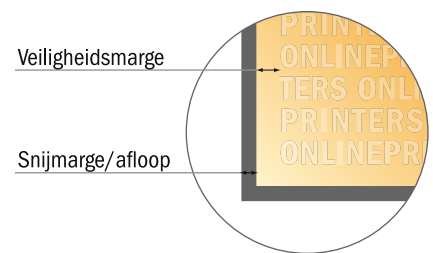

# Tassen met handvatopening van eco-/natuurpapier

30 x 40 x 10 cm

Formaataanzicht 90 graden gedraaid.

**LET OP**

Verwijder de stanscontour uit de downloadsjabloon voordat u uw drukgegevens aanmaakt. Geef de positie van de stansvorm aan de hand van een tweede bestand aan (bestand ter aanzicht).

- Gegevensformaat (incl. 3,00 mm afloop): 82,60 x 54,60 cm
- Eindformaat (open): 82,00 x 54,00 cm
- Eindformaat (gesloten): 30,00 x 40,00 x 10,00 cm
- **Veiligheidsmarge**  
5.00 mm: afstand van de tekst/informatie tot aan de rand van het eindformaat: dit voorkomt dat bij het schoonsnijden teveel wordt uitgesneden.

**Let op:**

- Houd de snijmarge/afloop en de veiligheidsmarge zoals aangegeven aan.
- Geef achtergrondkleuren, afbeeldingen of grafisch materiaal tot aan de rand van het gegevensformaat vorm.
- Tijdens de productie kunnen door het snijden, stansen en vouwen toleranties optreden.
- Deze werktekening is niet op ware grootte.
- Informatie over het gegevensformaat/aanleverformaat vindt u onder het menupunt "Drukgegevens" op [www.onlineprinters.nl](http://www.onlineprinters.nl)