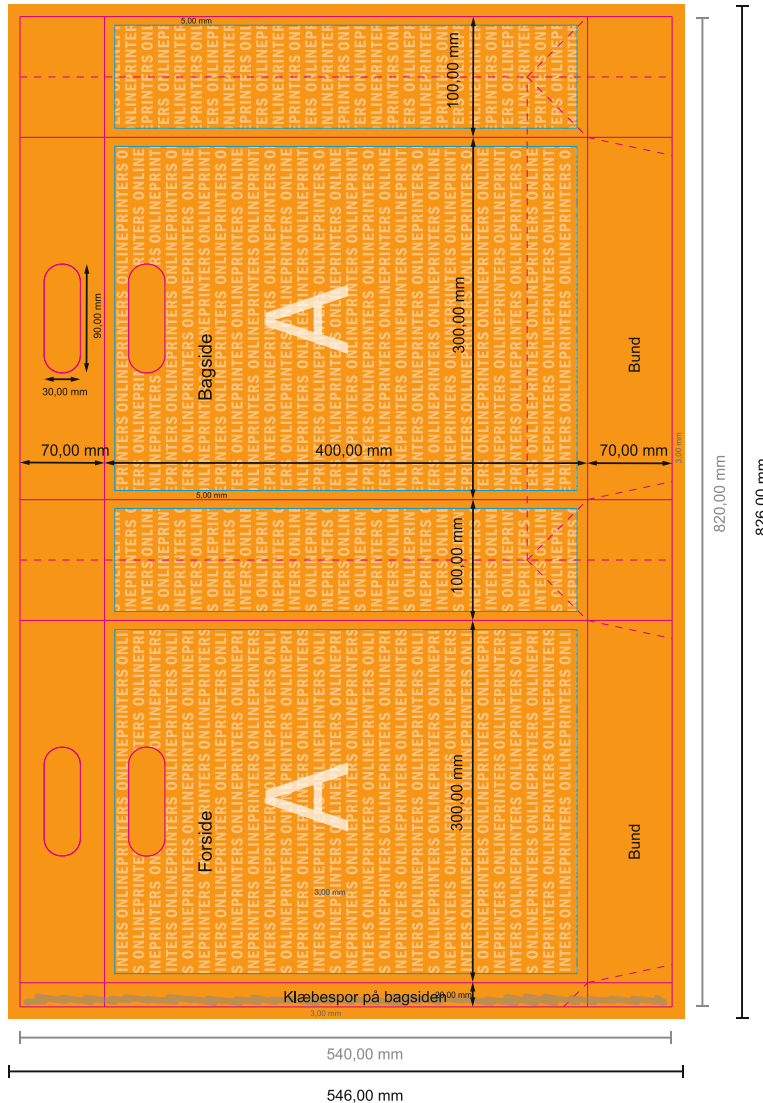

Gribehulstasker af øko-/naturpapir

30 x 40 x 10 cm

Formatvisning drejet 90 grader.

OBS

OBS: Fjern prægningkonturen fra downloadskabelonen, inden du genererer dine trykfiler.
 Vis prægningkonturens placering ved hjælp af en anden fil (visningsfil).

- **Dataformat**
 (inkl. 3,00 mm tryk til kant):
 82,60 x 54,60 cm
- **Beskåret størrelse (åben):**
 82,00 x 54,00 cm
- **Beskåret størrelse (lukket):**
 30,00 x 40,00 x 10,00 cm
- **Sikkerhedsmargen**
 Med et mellemrum på 5.00 mm mellem teksten/oplysningerne og kanten af det beskårne format forhindres u hensigtsmæssig beskæring.

Bemærk:

- Sørg for at have en beskæringsmargen og en sikkerhedsmargen i henhold til vejledningen.
- Placer baggrundsgrafik, billeder eller grafik op til dataformatets kant.
- Tolerancer kan forekomme under produktionen på grund af beskærings-, stanse- og falseprocesserne.
- Denne skitse er ikke tegnet i korrekt målestoksforhold.
- Trykdata: Du finder vejledninger og skabeloner under menupunktet "Trykdata" på www.onlineprinters.dk.